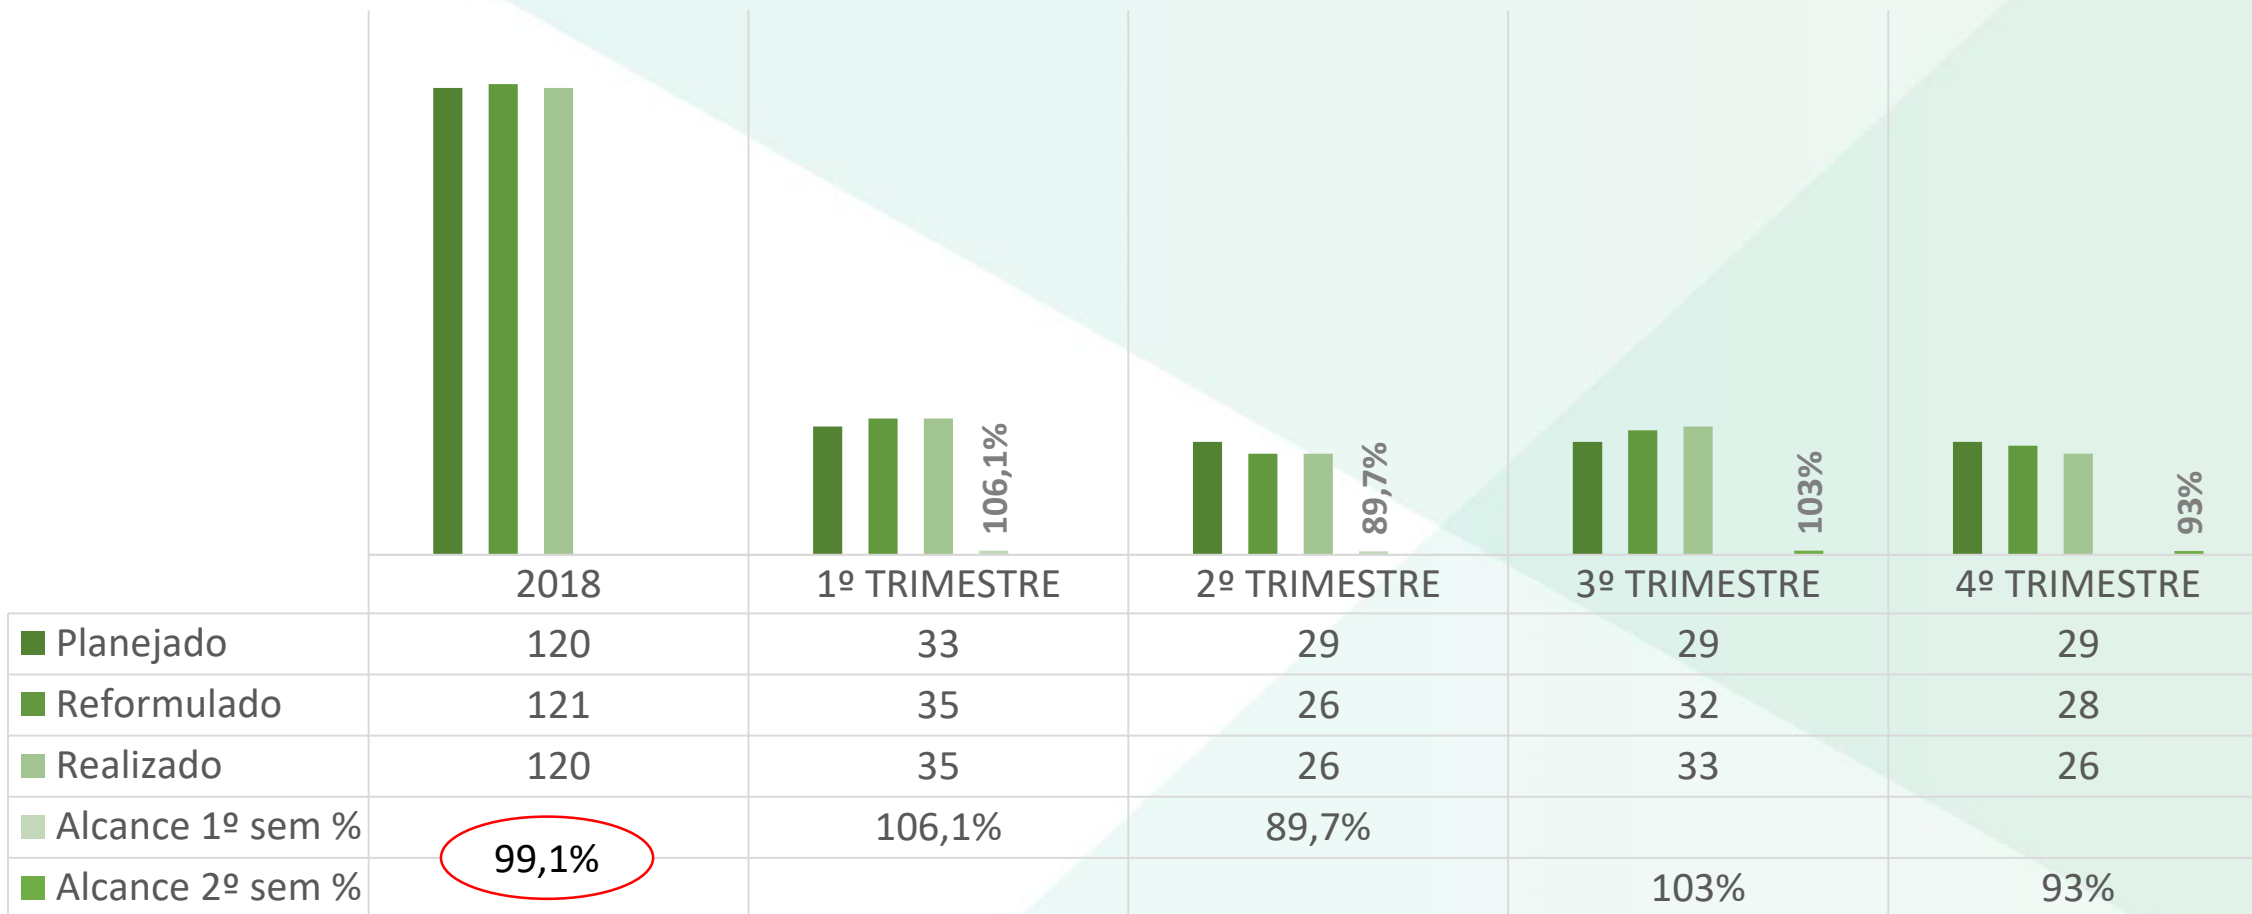

CURSOS FPR MAIS REALIZADOS - 2018

PROMOÇÃO SOCIAL

Execução Física - TURMAS

	2018	1º TRIMESTRE	2º TRIMESTRE	3º TRIMESTRE	4º TRIMESTRE
Planejado	1.344	337	403	358	246
Reformulado	1.288	323	386	343	236
Realizado	1.263	327	341	302	293
Alcance 1º sem %	98%	97,0%	84,6%	88,0%	124,2%
Alcance 2º sem %				88,0%	124,2%

Execução Física - TURMAS

SENAR FORTE

Execução Física - TURMAS

Execução Física - TURMAS

Execução Física - TURMAS

Execução Física - EVENTOS

Execução Física - EVENTOS

Execução Física – Turmas de alunos envolvidos

Execução Física - TURMAS

campo **futuro**

Execução Física - TURMAS

Execução Física - TURMAS

Execução Física - TURMAS

DIA DE CAMPO HORTIFRÚTI LEGAL

Execução Física - EVENTOS

DIA DE CAMPO ABC CERRADO