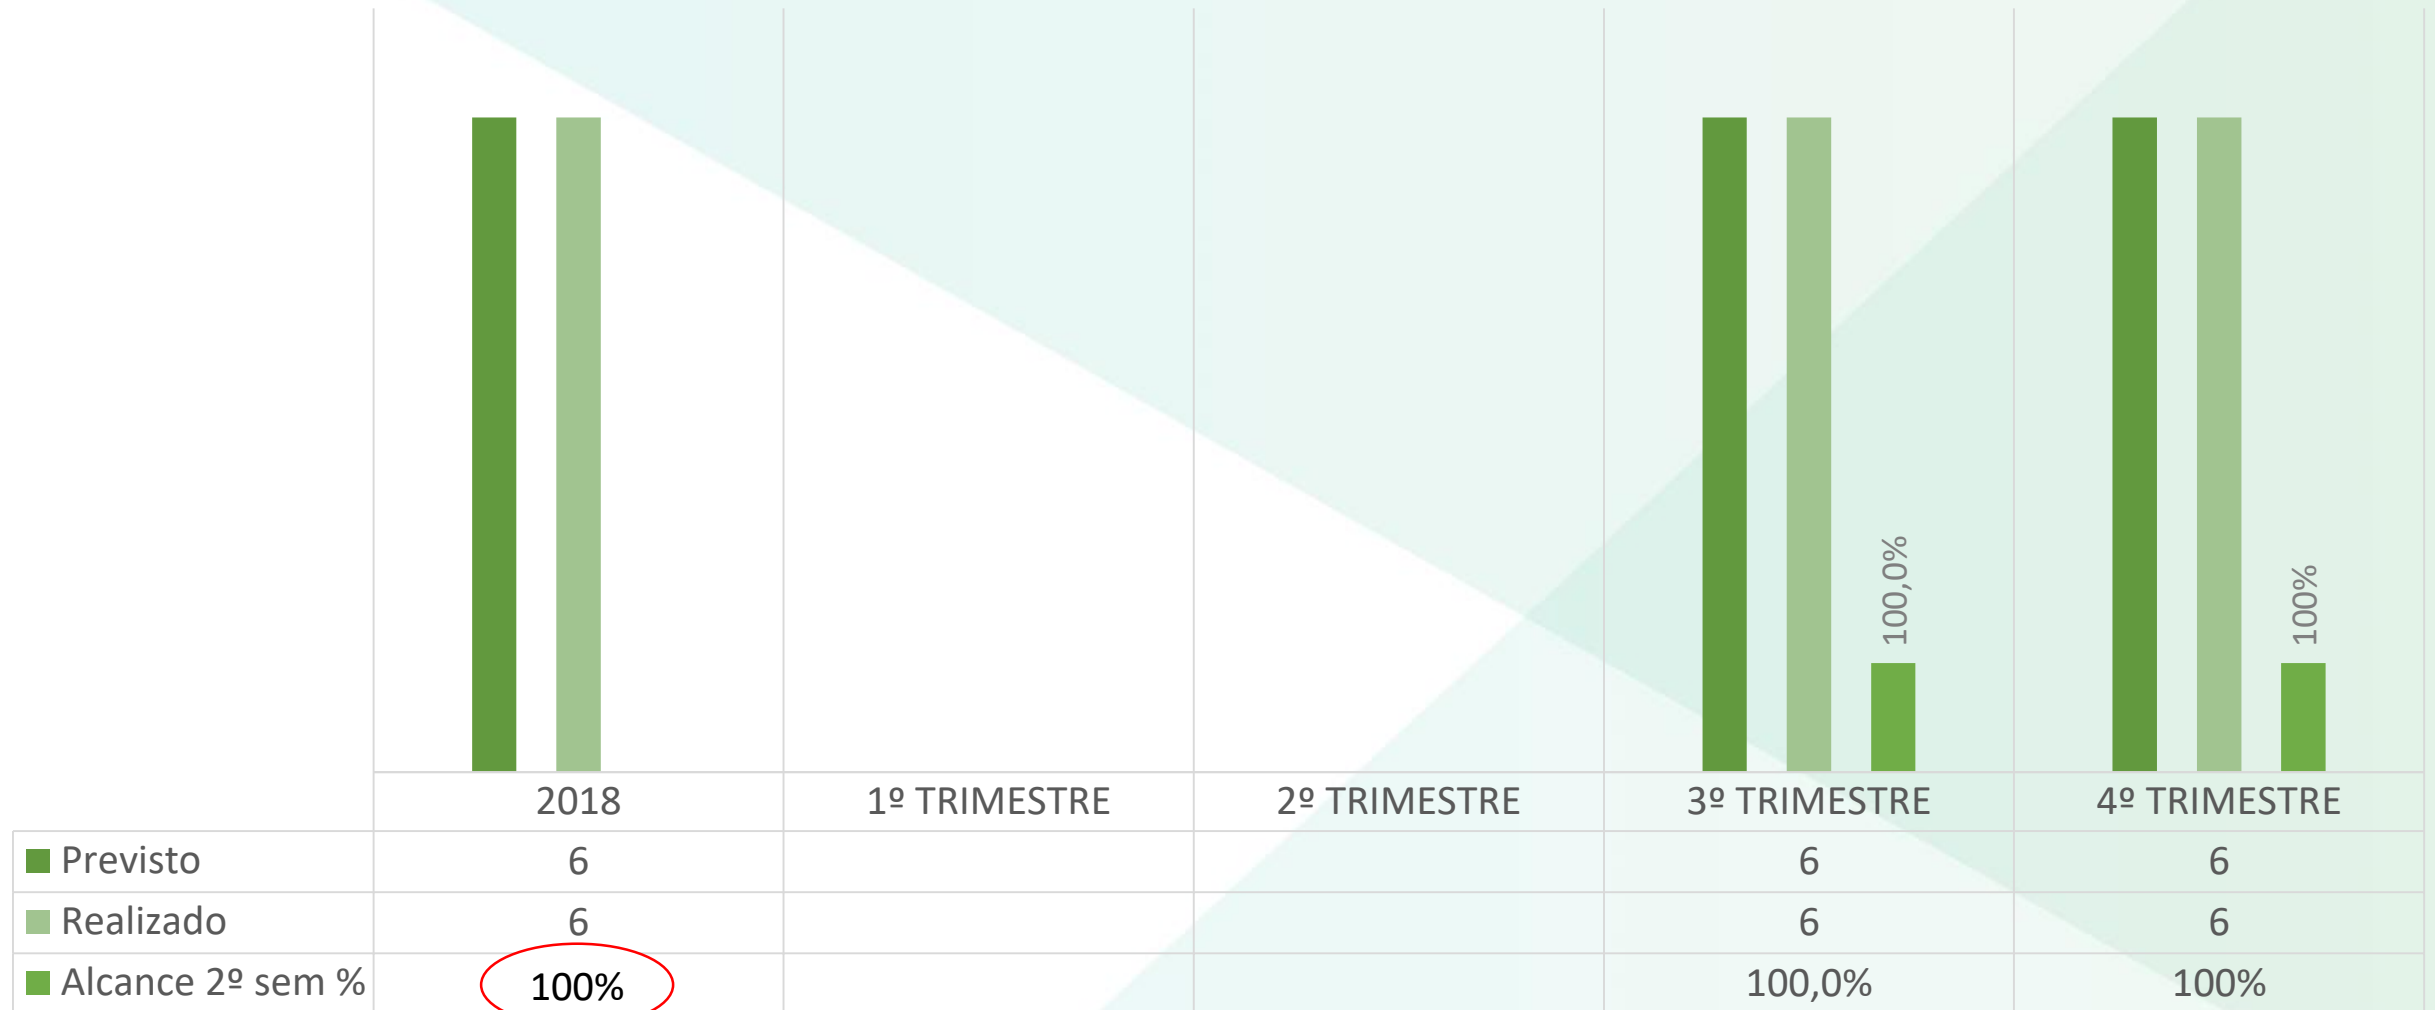

CURSO TÉCNICO EM AGROPECUÁRIA