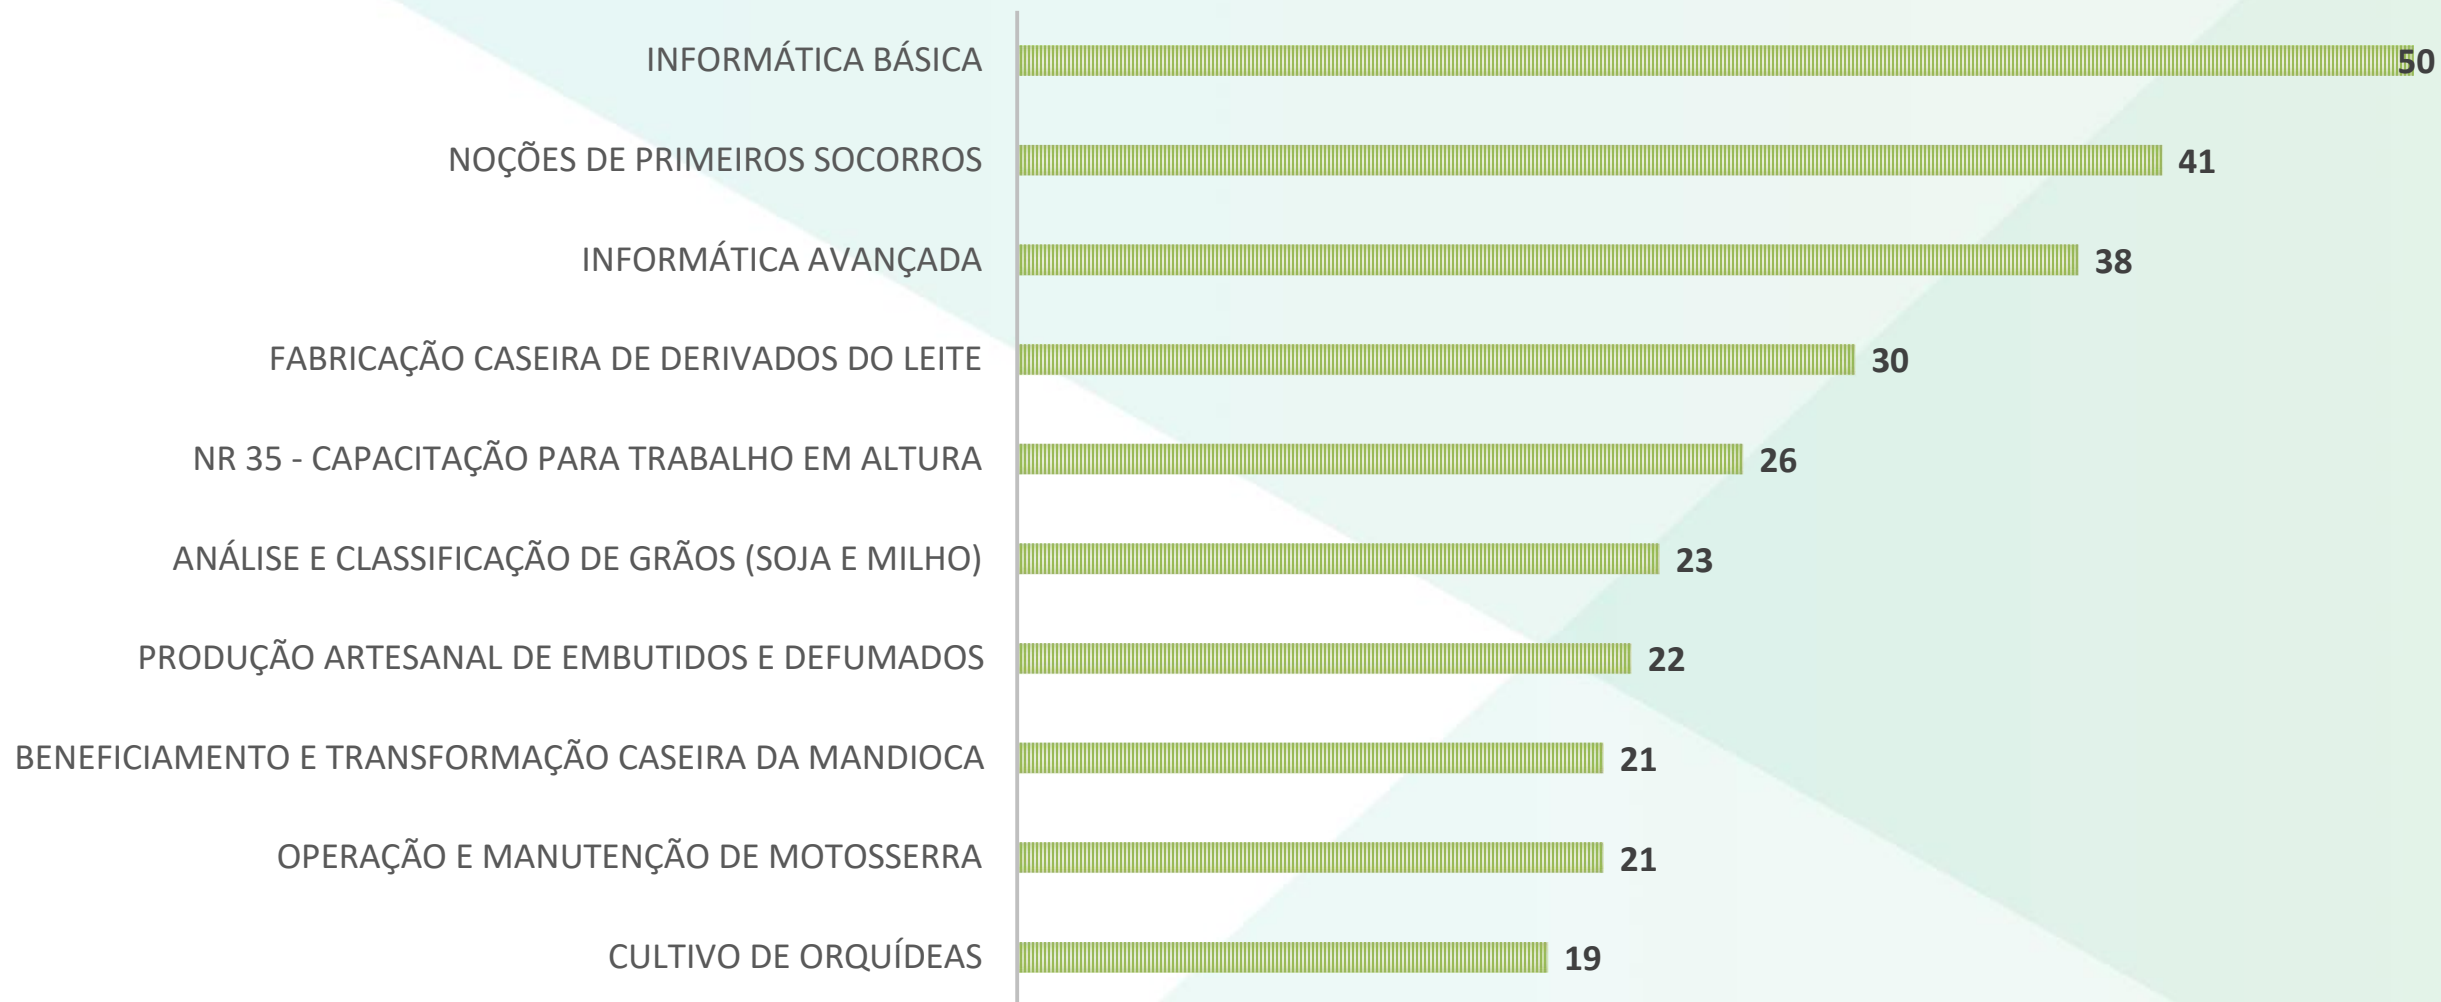

SENAR
Mato Grosso do Sul

Execução Física – 1º 2º 3º e 4º Trimestres de 2018

Formação Profissional Rural - FPR e Promoção Social - PS

FORMAÇÃO PROFISSIONAL RURAL

Execução Física - TURMAS

Fonte: GAS

CURSOS FPR MAIS REALIZADOS - 4º TRIMESTRE/2018

CURSOS FPR MAIS REALIZADOS - 2018

PROMOÇÃO SOCIAL

Execução Física - TURMAS

	2018	1º TRIMESTRE	2º TRIMESTRE	3º TRIMESTRE	4º TRIMESTRE
Planejado	1.344	337	403	358	246
Reformulado	1.288	323	386	343	236
Realizado	1.263	327	341	302	293
Alcance 1º sem %	98%	97,0%	84,6%	88,0%	124,2%
Alcance 2º sem %				88,0%	124,2%