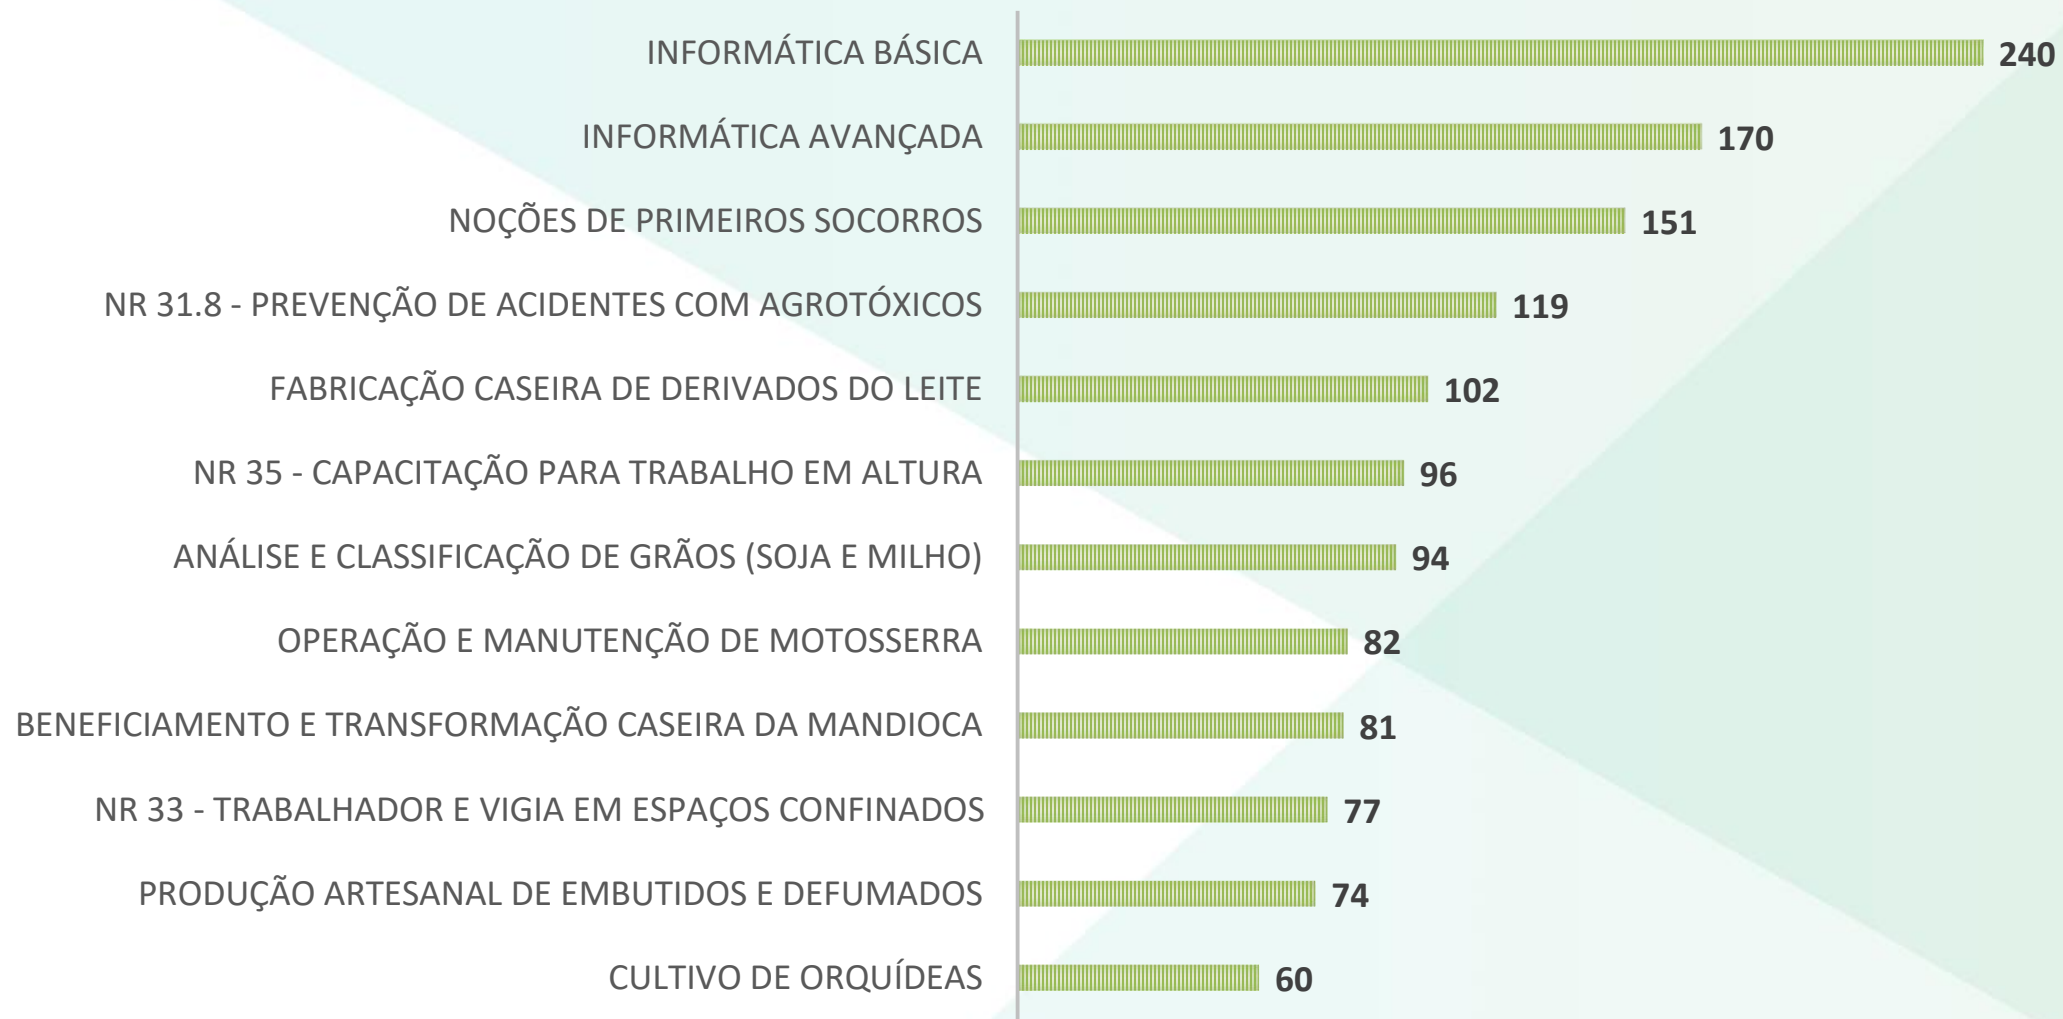

SENAR
Mato Grosso do Sul

Execução Física – 1º 2º 3º e 4º Trimestres de 2018

Formação Profissional Rural - FPR e Promoção Social - PS

FORMAÇÃO PROFISSIONAL RURAL

Execução Física - TURMAS

Fonte: GAS

CURSOS FPR MAIS REALIZADOS - 4º TRIMESTRE/2018

CURSOS FPR MAIS REALIZADOS - 2018

PROMOÇÃO SOCIAL

Execução Física - TURMAS

	2018	1º TRIMESTRE	2º TRIMESTRE	3º TRIMESTRE	4º TRIMESTRE
Planejado	1.344	337	403	358	246
Reformulado	1.288	323	386	343	236
Realizado	1.263	327	341	302	293
Alcance 1º sem %	98%	97,0%	84,6%	88,0%	124,2%
Alcance 2º sem %				88,0%	124,2%