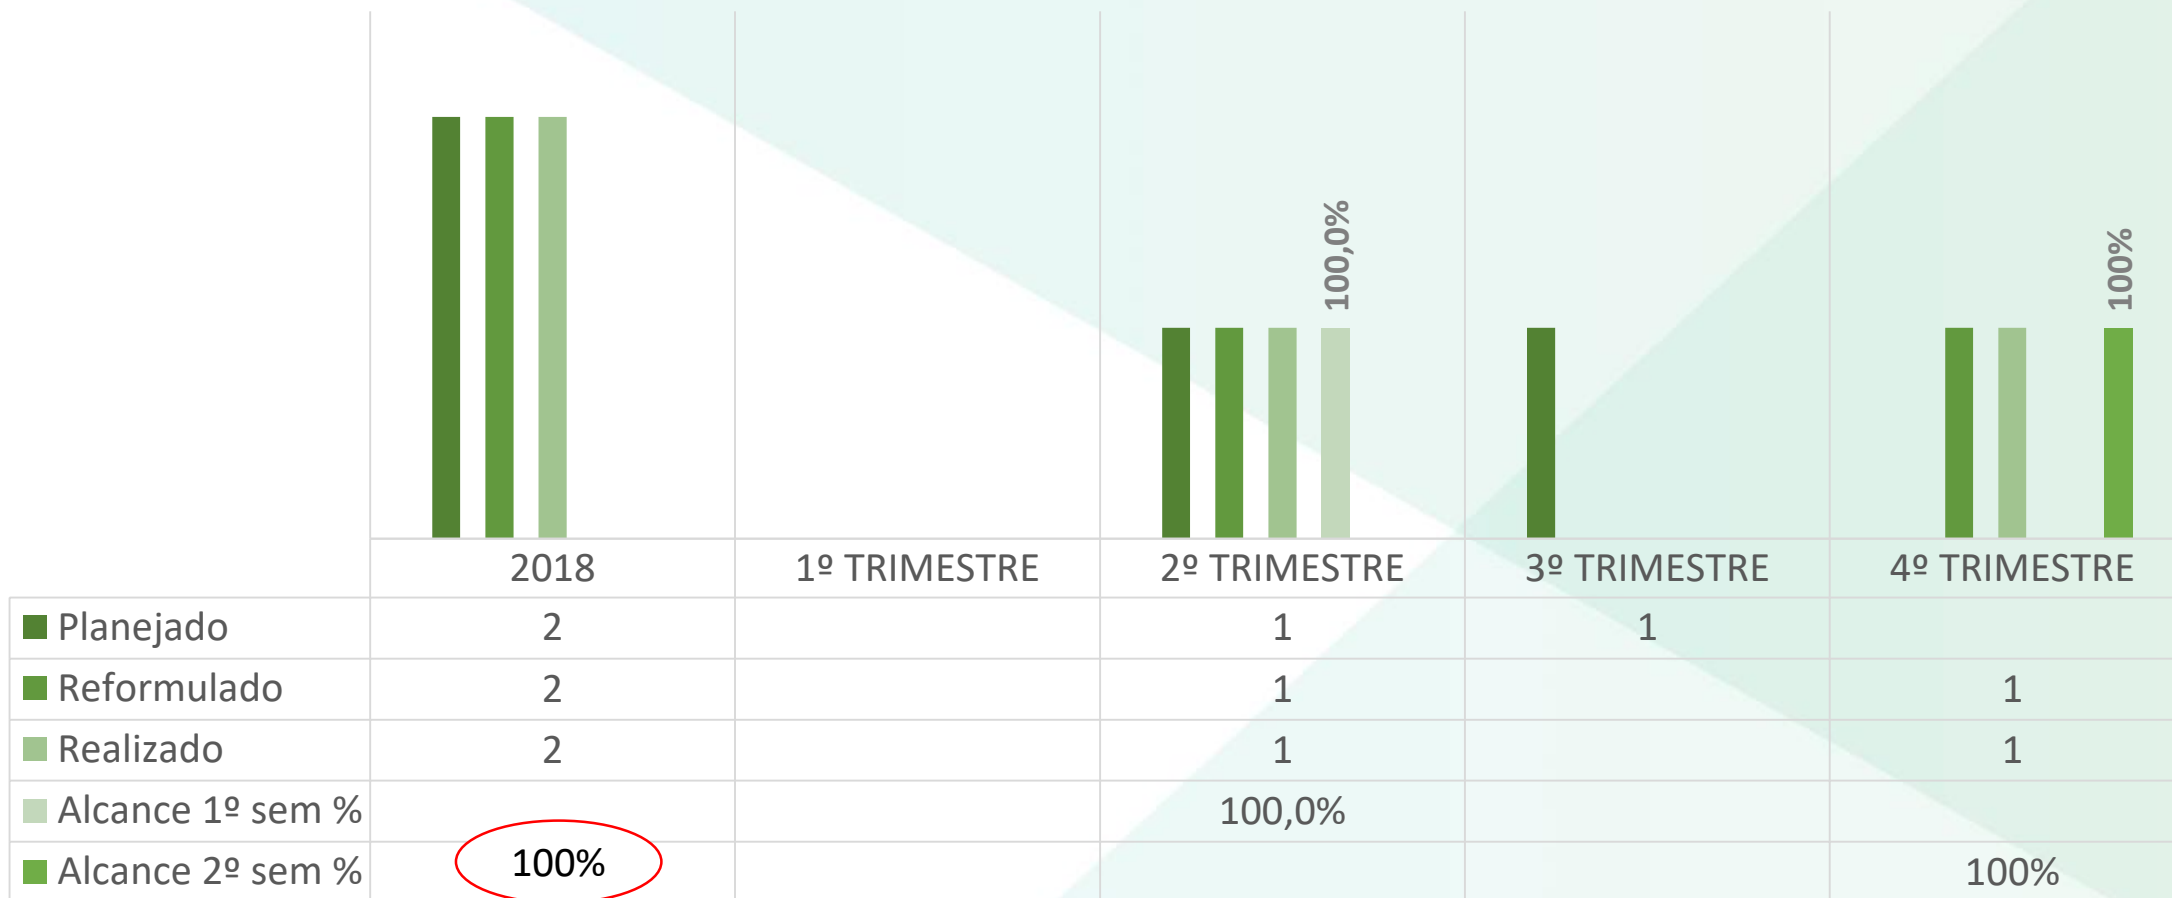

Execução Física - TURMAS

SENAR FORTE

Execução Física - TURMAS

Execução Física - TURMAS

Execução Física - TURMAS

Execução Física - EVENTOS

Execução Física - EVENTOS

Execução Física – Turmas de alunos envolvidos

Execução Física - TURMAS

campo **futuro**

Execução Física - TURMAS

Execução Física - TURMAS

Execução Física - TURMAS

DIA DE CAMPO HORTIFRÚTI LEGAL

Execução Física - EVENTOS

DIA DE CAMPO ABC CERRADO

Execução Física - EVENTOS

Assistência Técnica e Gerencial - ATeG

Execução Física - Propriedades

Fonte: SIS ATeg

	2018	1º TRIMESTRE	2º TRIMESTRE	3º TRIMESTRE	4º TRIMESTRE
■ Planejado	220	220	220	220	220
■ Reformulado	250	195	195	250	250
■ Realizado	254	195	195	228	254
■ Alcance 1º sem %	101,6%	88,6%	88,6%		
■ Alcance 2º sem %				91,2%	101,6%