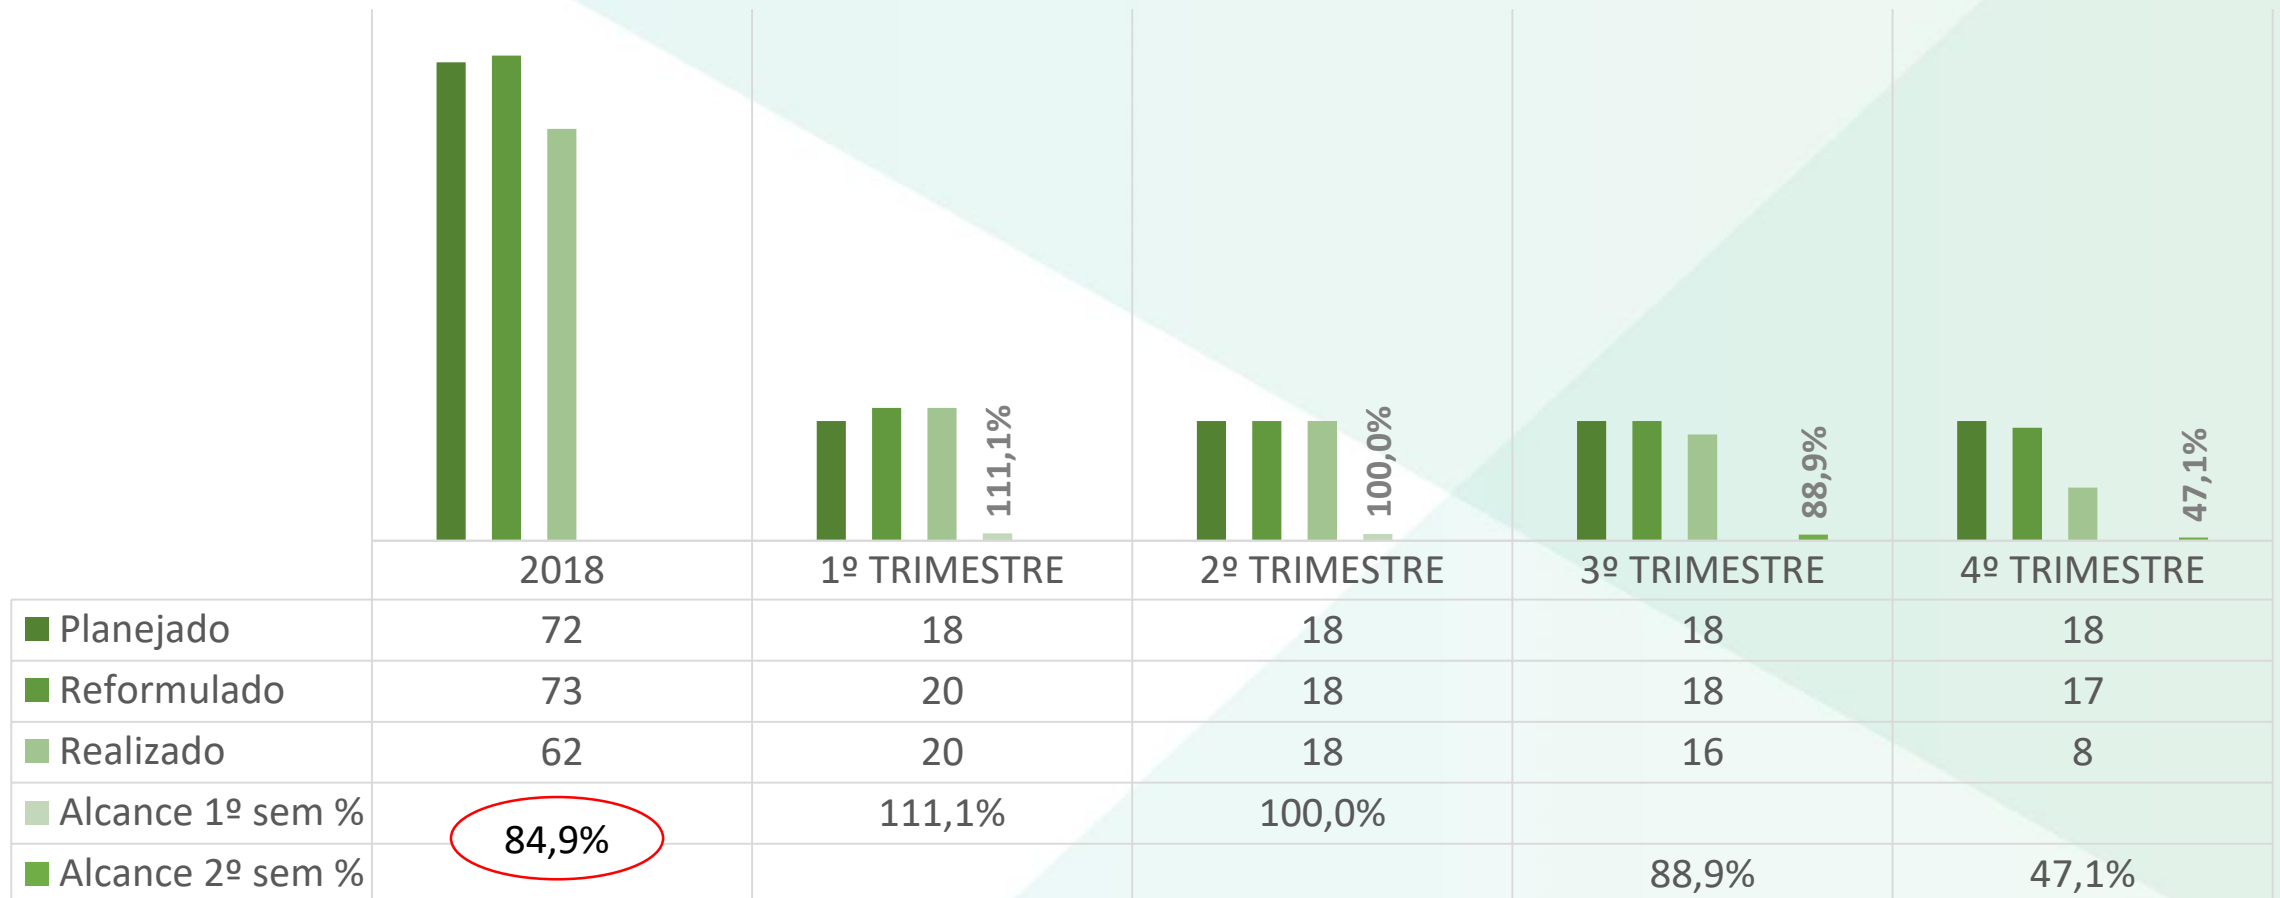

CURSOS FPR MAIS REALIZADOS - 2018

PROMOÇÃO SOCIAL

Execução Física - TURMAS

	2018	1º TRIMESTRE	2º TRIMESTRE	3º TRIMESTRE	4º TRIMESTRE
Planejado	1.344	337	403	358	246
Reformulado	1.288	323	386	343	236
Realizado	1.263	327	341	302	293
Alcance 1º sem %	98%	97,0%	84,6%	88,0%	124,2%
Alcance 2º sem %				88,0%	124,2%

Execução Física - TURMAS

SENAR FORTE

Execução Física - TURMAS

Execução Física - TURMAS

Execução Física - TURMAS

Execução Física - EVENTOS

Execução Física - EVENTOS

Execução Física – Turmas de alunos envolvidos

Execução Física - TURMAS

campo **futuro**

Execução Física - TURMAS

Execução Física - TURMAS

Execução Física - TURMAS

DIA DE CAMPO HORTIFRÚTI LEGAL

Execução Física - EVENTOS

DIA DE CAMPO ABC CERRADO