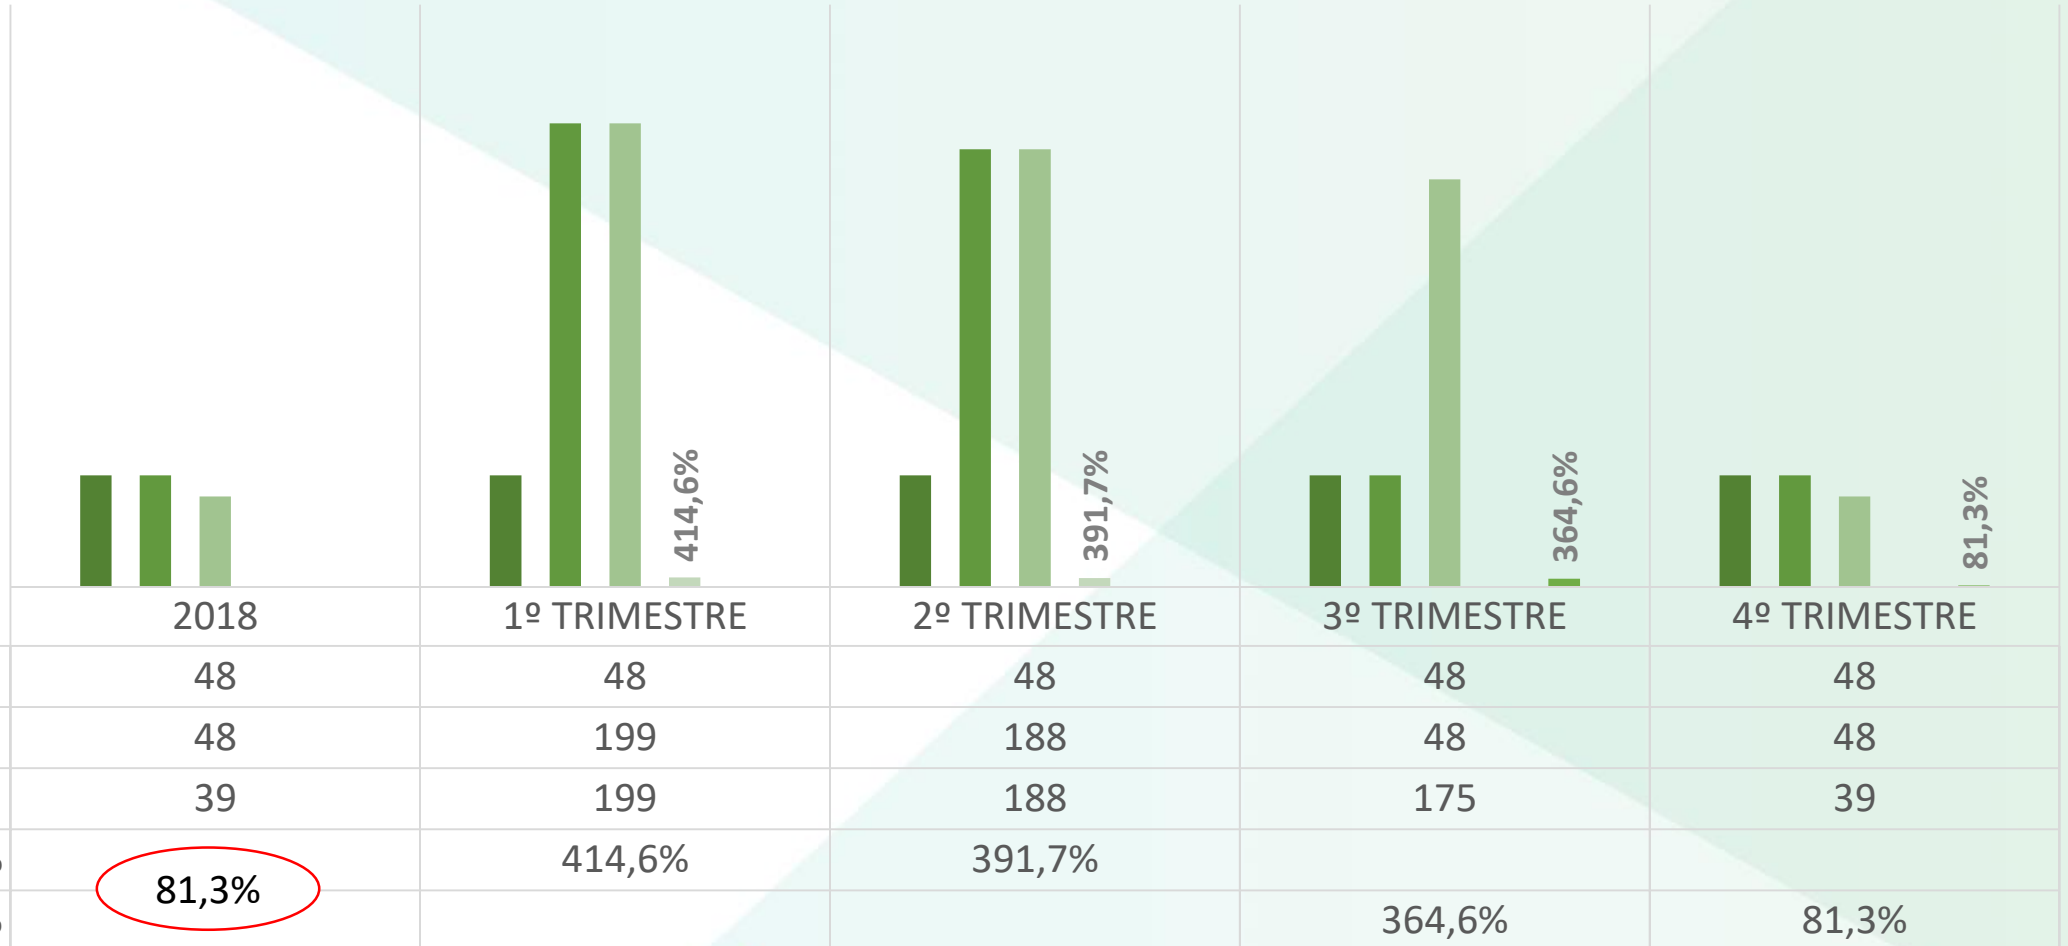

Execução Física - Propriedades