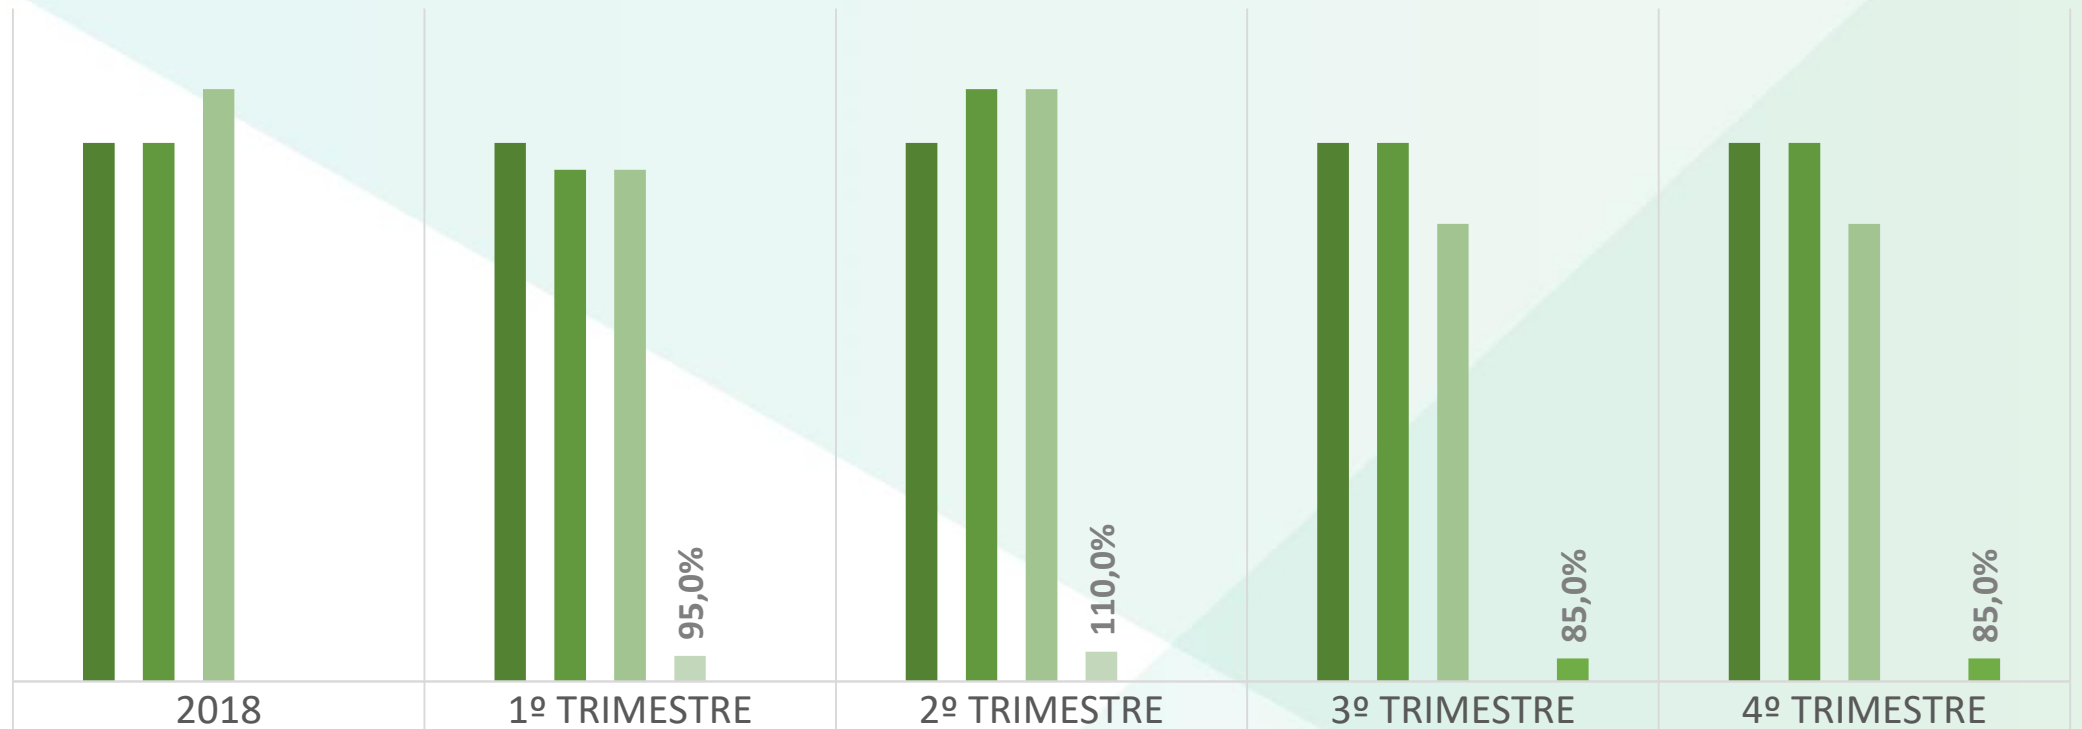

Execução Física - Propriedades

	2018	1º TRIMESTRE	2º TRIMESTRE	3º TRIMESTRE	4º TRIMESTRE
■ Planejado	900	900	900	900	900
■ Reformulado	800	686	529	800	800
■ Realizado	699	686	529	628	699
■ Alcance 1º sem %	87,4%	76,2%	58,8%		
■ Alcance 2º sem %				78,5%	87,4%

Execução Física - Propriedades

Execução Física - Propriedades

Execução Física - Propriedades

Educação Formal -EFO

CURSO TÉCNICO EM AGRONEGÓCIO

	2018	1º TRIMESTRE	2º TRIMESTRE	3º TRIMESTRE	4º TRIMESTRE
■ Planejado	20	20	20	20	20
■ Refomulado	20	19	22	20	20
■ Realizado	22	19	22	17	17
■ Alcance 1º sem %	110%	95,0%	110,0%	85,0%	85,0%
■ Alcance 2º sem %	110%			85,0%	85,0%

CURSO TÉCNICO EM AGROPECUÁRIA

Desenvolvimento de Talentos Humanos - DTH

DTH- 2018 PREVISTO X REALIZADO

Execução Física - Turma

	2018	1º TRIMESTRE	2º TRIMESTRE	3º TRIMESTRE	4º TRIMESTRE
■ Planejado	296	73	83	74	66
■ Reformulado	814	22	455	264	73
■ Realizado	1.035	23	455	537	20
■ Alcance 1º sem %	127,1%	30,1%	548,2%		
■ Alcance 2º sem %				203,4%	27,4%