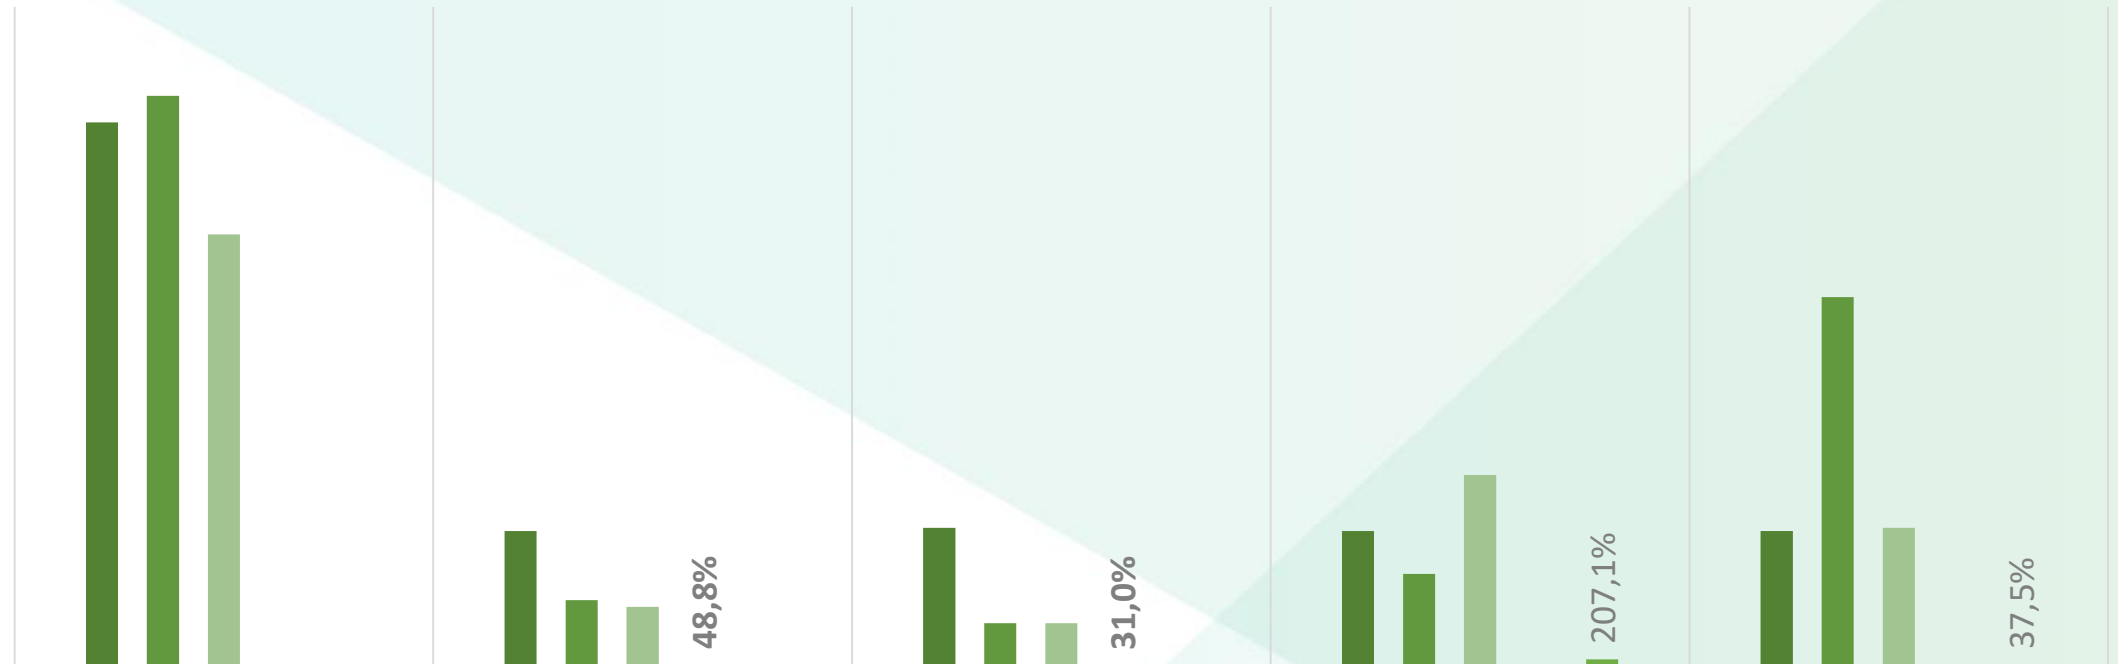

Execução Física - Propriedades

Execução Física - Propriedades

Execução Física - Propriedades

Educação Formal -EFO

CURSO TÉCNICO EM AGRONEGÓCIO

	2018	1º TRIMESTRE	2º TRIMESTRE	3º TRIMESTRE	4º TRIMESTRE
■ Planejado	20	20	20	20	20
■ Refomulado	20	19	22	20	20
■ Realizado	22	19	22	17	17
■ Alcance 1º sem %	110%	95,0%	110,0%	85,0%	85,0%
■ Alcance 2º sem %	110%			85,0%	85,0%

CURSO TÉCNICO EM AGROPECUÁRIA

Desenvolvimento de Talentos Humanos - DTH

DTH- 2018 PREVISTO X REALIZADO

Execução Física - Turma

	2018	1º TRIMESTRE	2º TRIMESTRE	3º TRIMESTRE	4º TRIMESTRE
■ Planejado	296	73	83	74	66
■ Reformulado	814	22	455	264	73
■ Realizado	1.035	23	455	537	20
■ Alcance 1º sem %	127,1%	30,1%	548,2%		
■ Alcance 2º sem %				203,4%	27,4%

Outras Atividades - OA

OUTRAS ATIVIDADES- 2018 PREVISTO X REALIZADO Execução Física - Turma

	2018	1º TRIMESTRE	2º TRIMESTRE	3º TRIMESTRE	4º TRIMESTRE
■ Planejado	165	41	42	41	41
■ Reformulado	173	20	13	28	112
■ Realizado	131	18	13	58	42
■ Alcance 1º sem %	75,7%	48,8%	31,0%		
■ Alcance 2º sem %				207,1%	37,5%