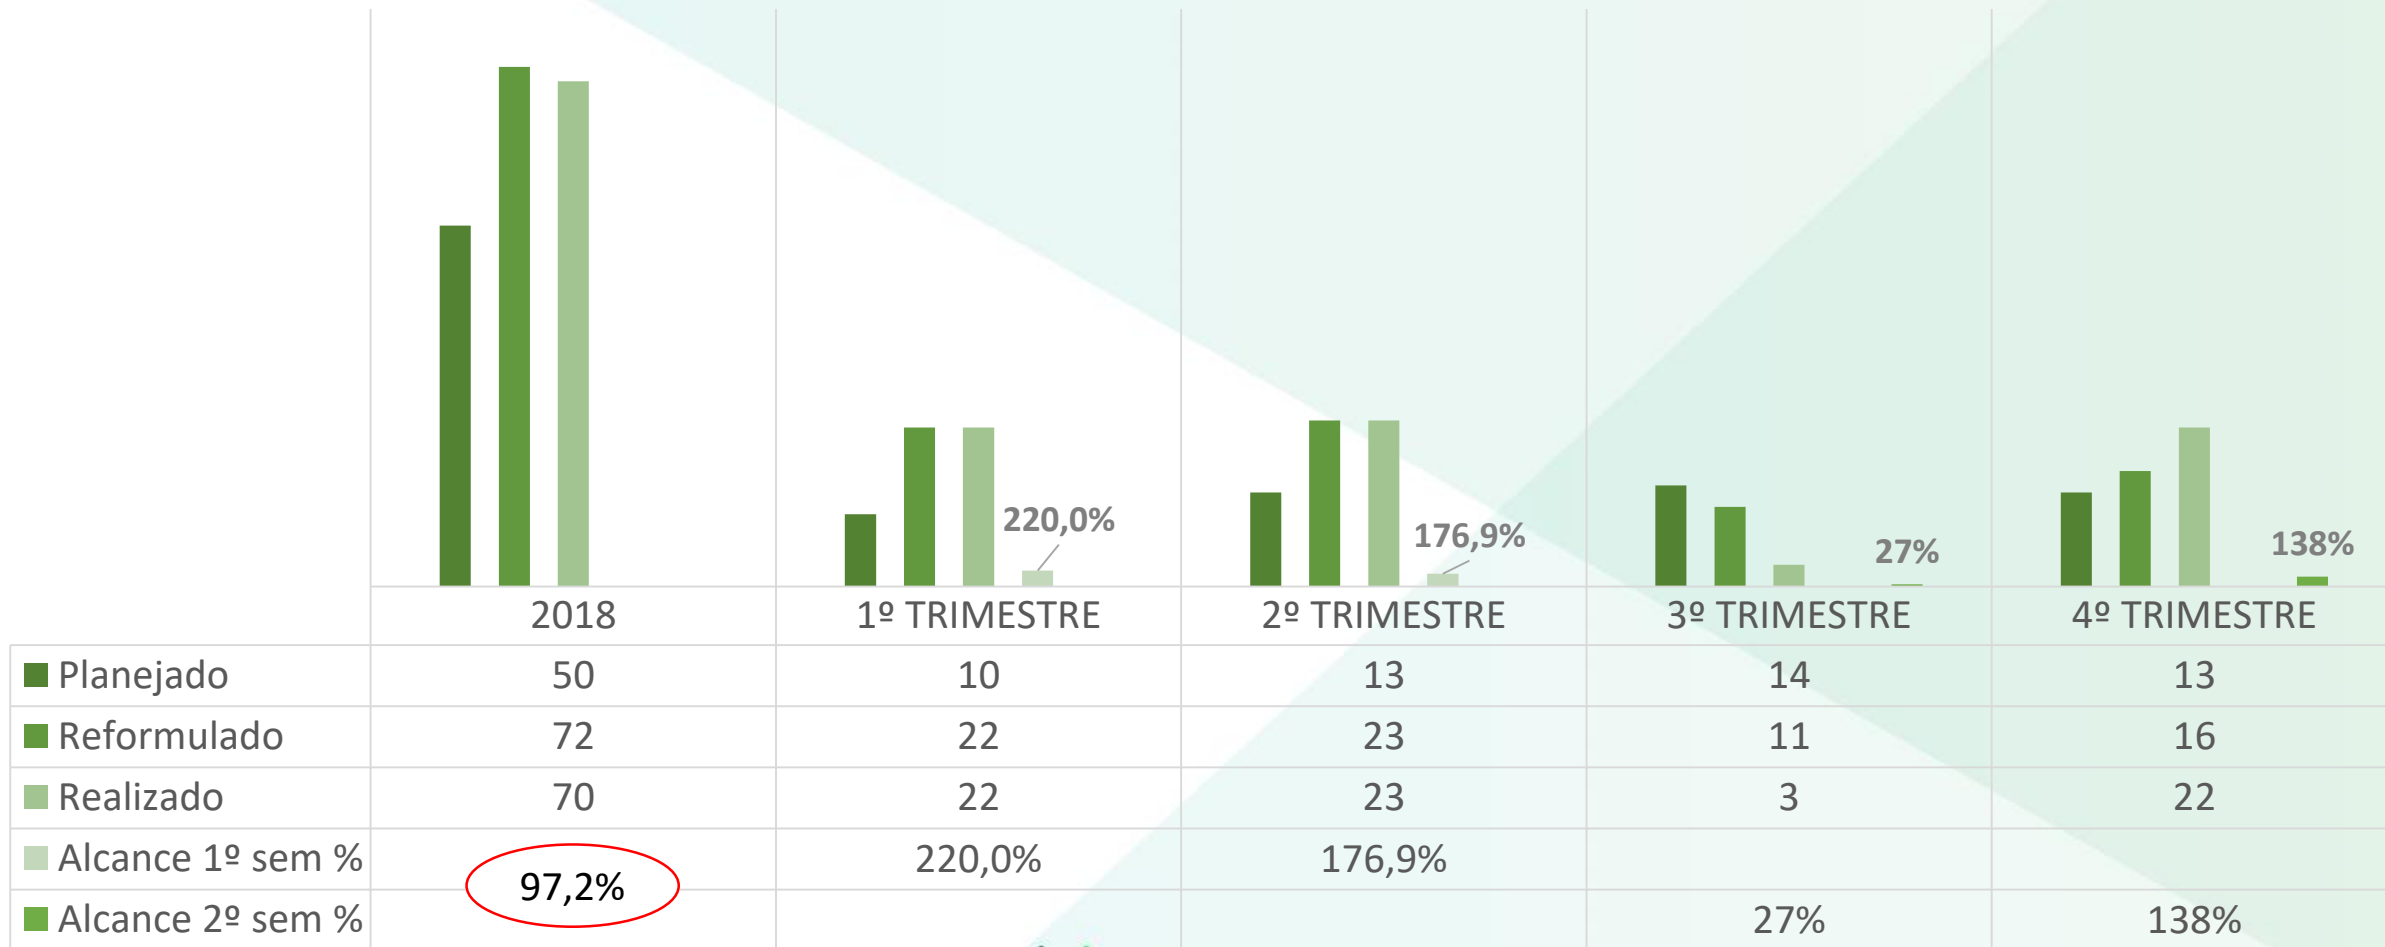

CURSOS FPR MAIS REALIZADOS - 2018

PROMOÇÃO SOCIAL

Execução Física - TURMAS

	2018	1º TRIMESTRE	2º TRIMESTRE	3º TRIMESTRE	4º TRIMESTRE
Planejado	1.344	337	403	358	246
Reformulado	1.288	323	386	343	236
Realizado	1.263	327	341	302	293
Alcance 1º sem %	98%	97,0%	84,6%	88,0%	124,2%
Alcance 2º sem %				88,0%	124,2%

Execução Física - TURMAS

SENAR FORTE

Execução Física - TURMAS

Execução Física - TURMAS

Execução Física - TURMAS

Execução Física - EVENTOS

Execução Física - EVENTOS

Execução Física – Turmas de alunos envolvidos

Execução Física - TURMAS

campo **futuro**

Execução Física - TURMAS

Execução Física - TURMAS

Execução Física - TURMAS

DIA DE CAMPO HORTIFRÚTI LEGAL

Execução Física - EVENTOS

DIA DE CAMPO ABC CERRADO