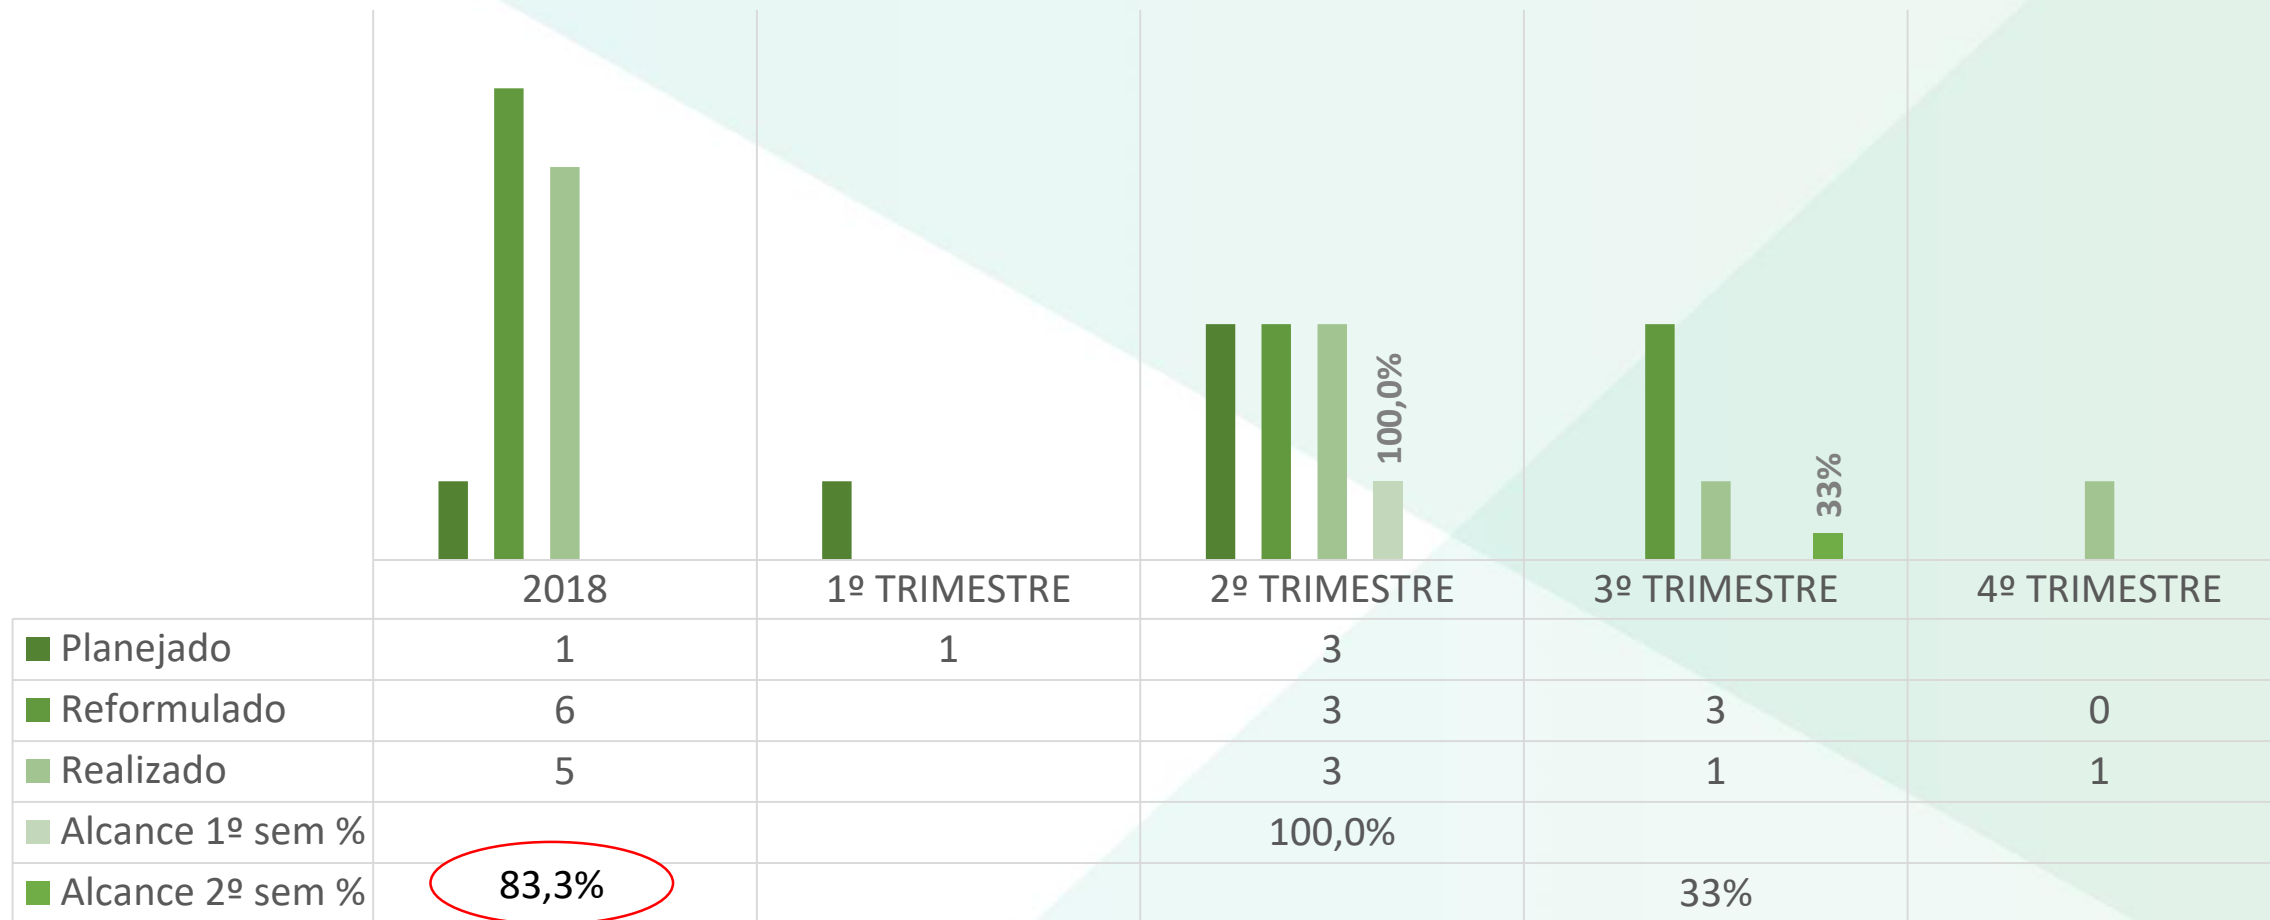

Execução Física - TURMAS

SENAR FORTE

Execução Física - TURMAS

Execução Física - TURMAS

Execução Física - TURMAS

Execução Física - EVENTOS

Execução Física - EVENTOS

Execução Física – Turmas de alunos envolvidos

Execução Física - TURMAS

campo **futuro**

Execução Física - TURMAS

Execução Física - TURMAS

Execução Física - TURMAS

DIA DE CAMPO HORTIFRÚTI LEGAL

Execução Física - EVENTOS

DIA DE CAMPO ABC CERRADO

Execução Física - EVENTOS

Assistência Técnica e Gerencial - ATeG

Execução Física - Propriedades

Fonte: SIS ATeg

	2018	1º TRIMESTRE	2º TRIMESTRE	3º TRIMESTRE	4º TRIMESTRE
■ Planejado	220	220	220	220	220
■ Reformulado	250	195	195	250	250
■ Realizado	254	195	195	228	254
■ Alcance 1º sem %	101,6%	88,6%	88,6%		
■ Alcance 2º sem %				91,2%	101,6%