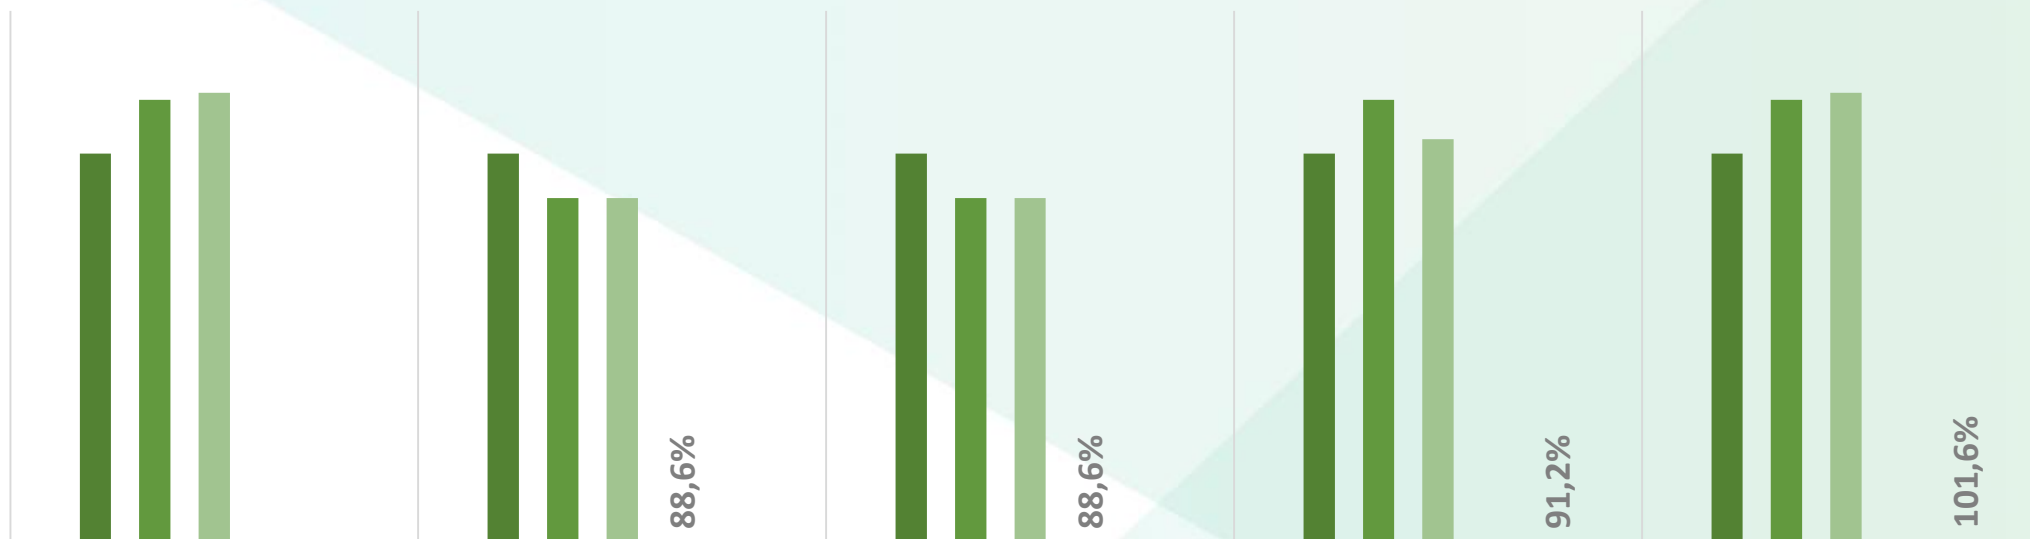

Execução Física - EVENTOS

Assistência Técnica e Gerencial - ATeG

Execução Física - Propriedades

Fonte: SIS ATeg

	2018	1º TRIMESTRE	2º TRIMESTRE	3º TRIMESTRE	4º TRIMESTRE
■ Planejado	220	220	220	220	220
■ Reformulado	250	195	195	250	250
■ Realizado	254	195	195	228	254
■ Alcance 1º sem %	101,6%	88,6%	88,6%		
■ Alcance 2º sem %				91,2%	101,6%