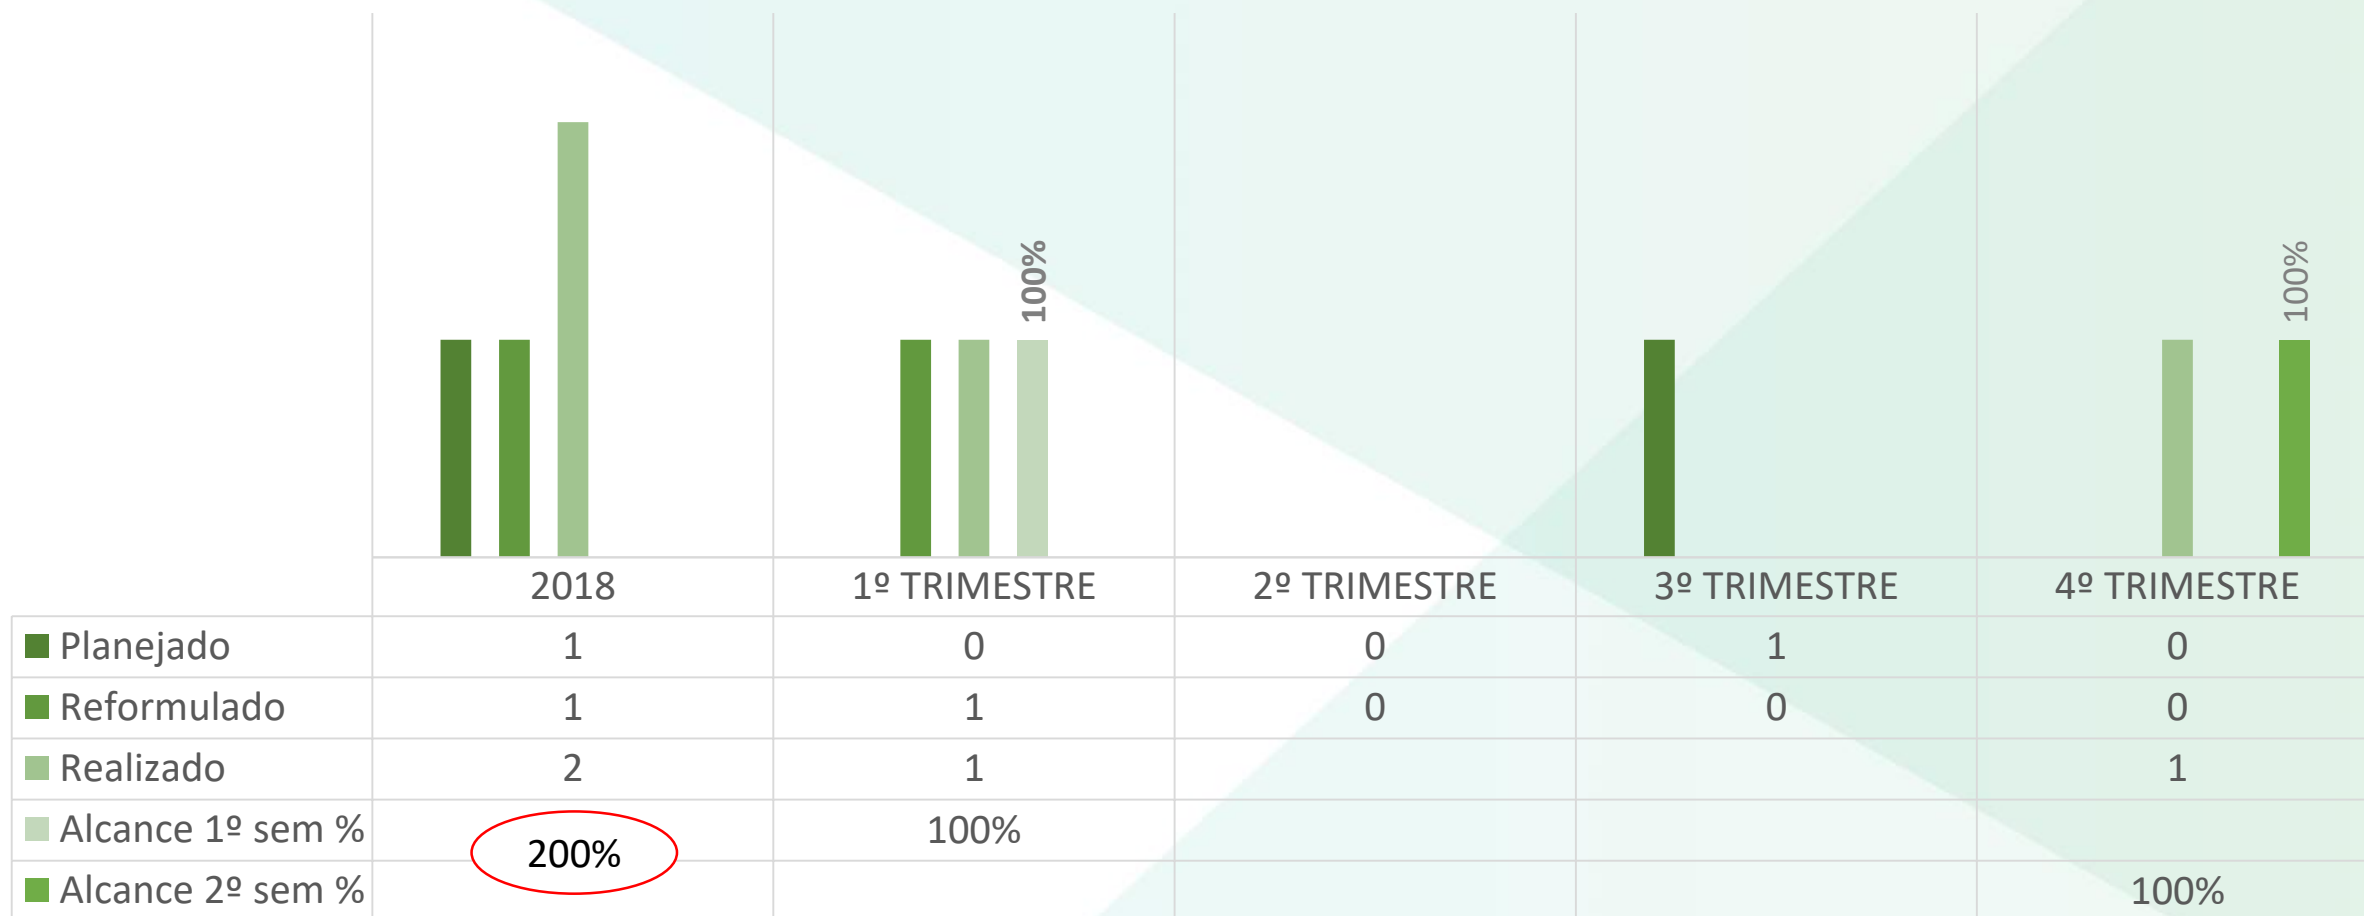

CURSOS FPR MAIS REALIZADOS - 2018

PROMOÇÃO SOCIAL

Execução Física - TURMAS

	2018	1º TRIMESTRE	2º TRIMESTRE	3º TRIMESTRE	4º TRIMESTRE
Planejado	1.344	337	403	358	246
Reformulado	1.288	323	386	343	236
Realizado	1.263	327	341	302	293
Alcance 1º sem %	98%	97,0%	84,6%	88,0%	124,2%
Alcance 2º sem %				88,0%	124,2%

Execução Física - TURMAS

SENAR FORTE

Execução Física - TURMAS

Execução Física - TURMAS

Execução Física - TURMAS

Execução Física - EVENTOS

Execução Física - EVENTOS

Execução Física – Turmas de alunos envolvidos

Execução Física - TURMAS

campo **futuro**

Execução Física - TURMAS

Execução Física - TURMAS

Execução Física - TURMAS

DIA DE CAMPO HORTIFRÚTI LEGAL

Execução Física - EVENTOS

DIA DE CAMPO ABC CERRADO

Execução Física - EVENTOS

Assistência Técnica e Gerencial - ATeG

Execução Física - Propriedades

Fonte: SIS ATeg

	2018	1º TRIMESTRE	2º TRIMESTRE	3º TRIMESTRE	4º TRIMESTRE
■ Planejado	220	220	220	220	220
■ Reformulado	250	195	195	250	250
■ Realizado	254	195	195	228	254
■ Alcance 1º sem %	101,6%	88,6%	88,6%		
■ Alcance 2º sem %				91,2%	101,6%