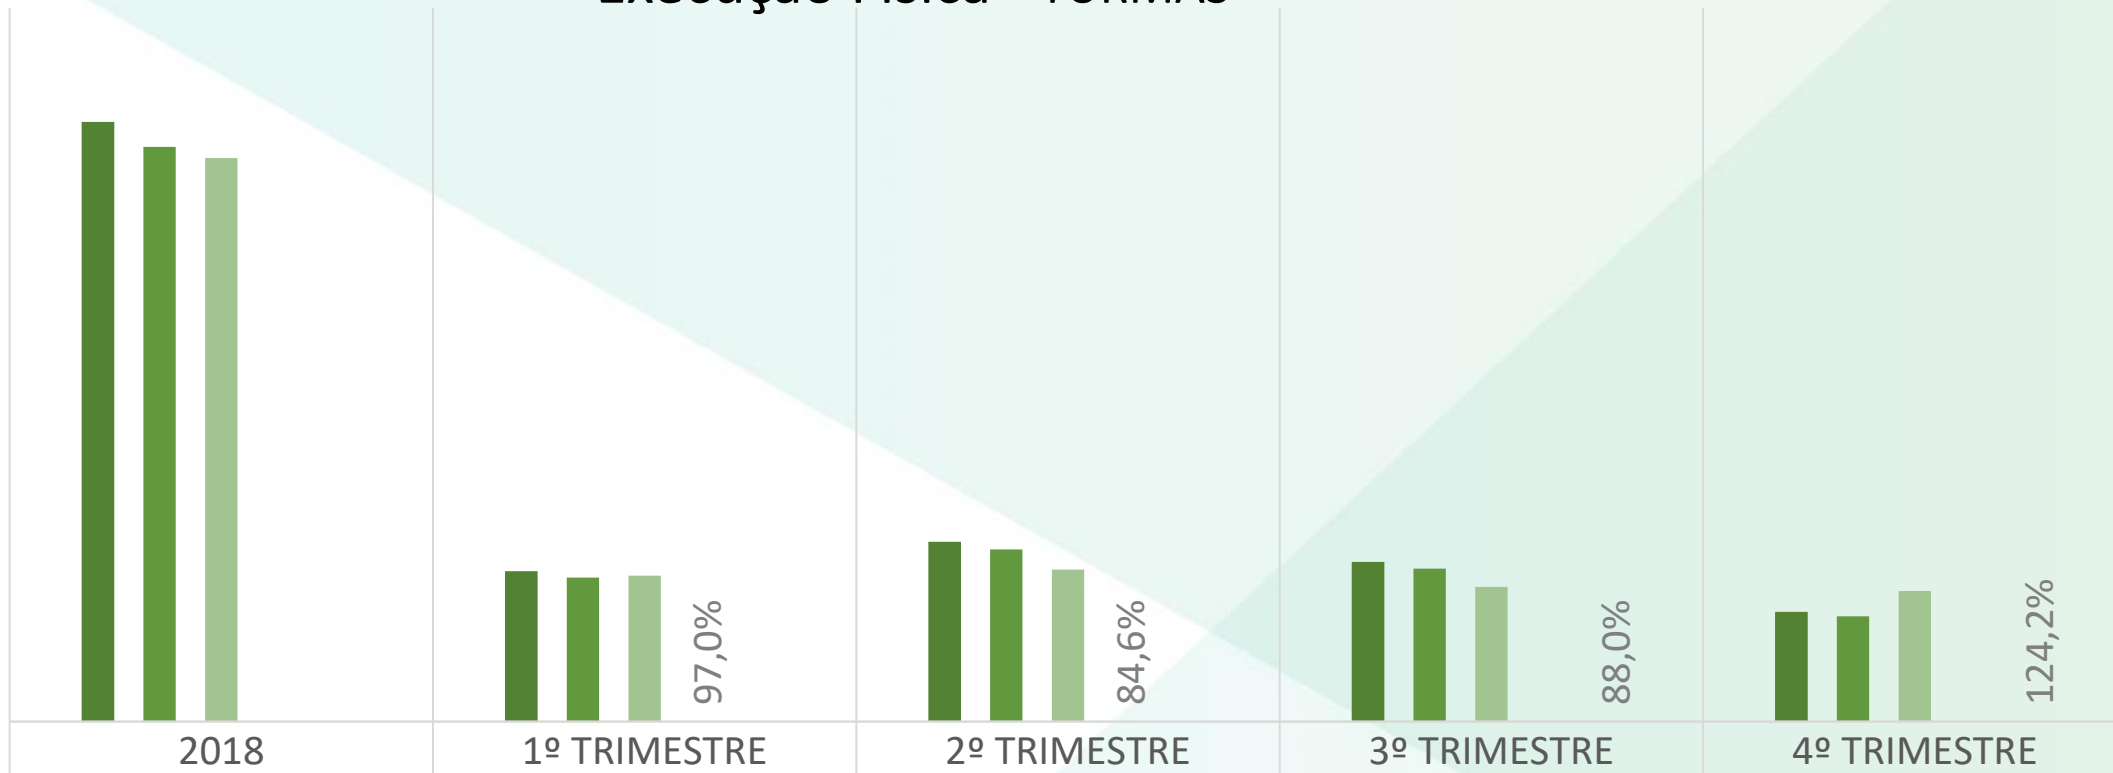

SENAR
Mato Grosso do Sul

Execução Física – 1º 2º 3º e 4º Trimestres de 2018

Formação Profissional Rural - FPR e Promoção Social - PS

FORMAÇÃO PROFISSIONAL RURAL

Execução Física - TURMAS

Fonte: GAS

CURSOS FPR MAIS REALIZADOS - 4º TRIMESTRE/2018

CURSOS FPR MAIS REALIZADOS - 2018

PROMOÇÃO SOCIAL

Execução Física - TURMAS

	2018	1º TRIMESTRE	2º TRIMESTRE	3º TRIMESTRE	4º TRIMESTRE
Planejado	1.344	337	403	358	246
Reformulado	1.288	323	386	343	236
Realizado	1.263	327	341	302	293
Alcance 1º sem %	98%	97,0%	84,6%	88,0%	124,2%
Alcance 2º sem %				88,0%	124,2%