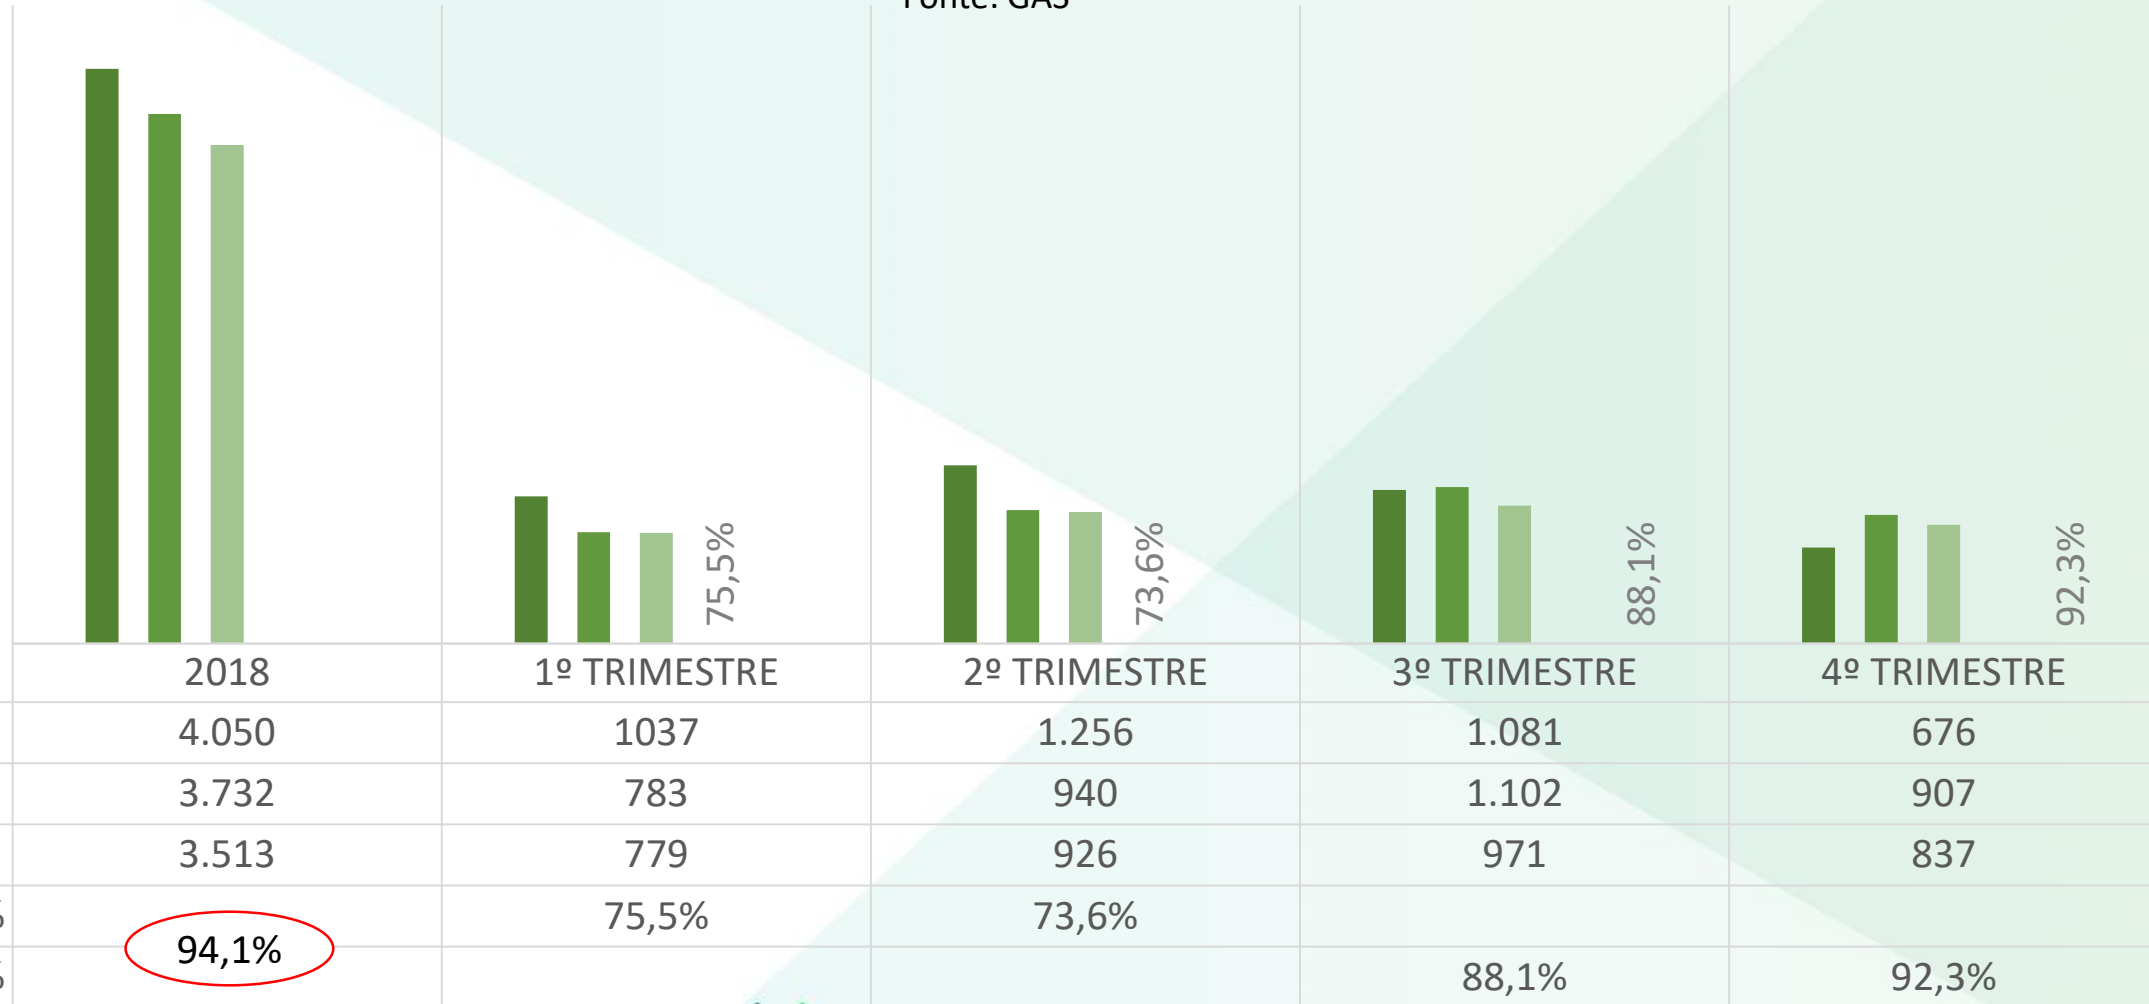

SENAR
Mato Grosso do Sul

Execução Física – 1º 2º 3º e 4º Trimestres de 2018

Formação Profissional Rural - FPR e Promoção Social - PS

FORMAÇÃO PROFISSIONAL RURAL

Execução Física - TURMAS

Fonte: GAS

CURSOS FPR MAIS REALIZADOS - 4º TRIMESTRE/2018

CURSOS FPR MAIS REALIZADOS - 2018

PROMOÇÃO SOCIAL

Execução Física - TURMAS

	2018	1º TRIMESTRE	2º TRIMESTRE	3º TRIMESTRE	4º TRIMESTRE
Planejado	1.344	337	403	358	246
Reformulado	1.288	323	386	343	236
Realizado	1.263	327	341	302	293
Alcance 1º sem %	98%	97,0%	84,6%	88,0%	124,2%
Alcance 2º sem %				88,0%	124,2%