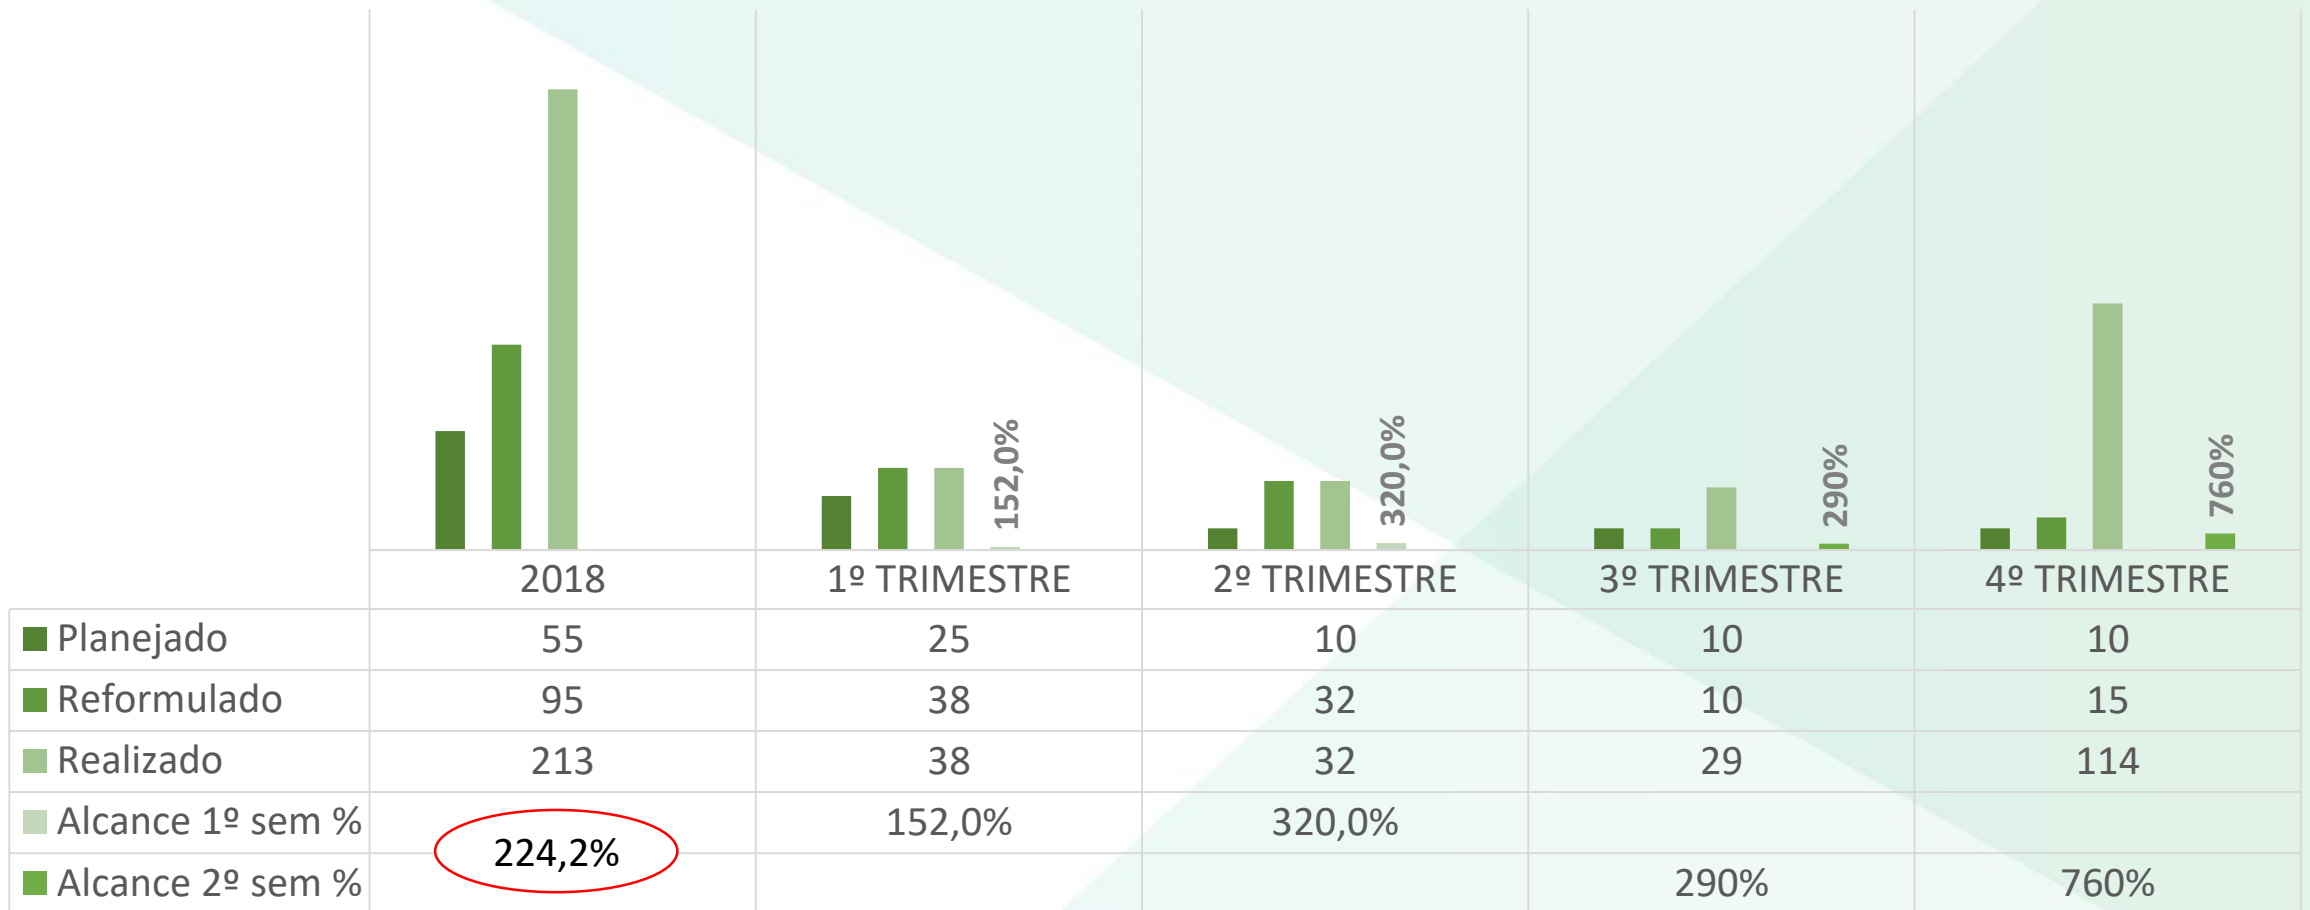

CURSOS FPR MAIS REALIZADOS - 2018

PROMOÇÃO SOCIAL

Execução Física - TURMAS

	2018	1º TRIMESTRE	2º TRIMESTRE	3º TRIMESTRE	4º TRIMESTRE
Planejado	1.344	337	403	358	246
Reformulado	1.288	323	386	343	236
Realizado	1.263	327	341	302	293
Alcance 1º sem %	98%	97,0%	84,6%	88,0%	124,2%
Alcance 2º sem %				88,0%	124,2%

CURSOS PS MAIS REALIZADOS - 4º TRIMESTRE/2018

CURSOS PS MAIS REALIZADOS - 2018

Comparativo de Desempenho Trimestral 2017/2018

Turmas

Programas e Projetos Especiais

Execução Física - TURMAS

Execução Física - TURMAS

Execução Física - TURMAS

SENAR FORTE

Execução Física - TURMAS

Execução Física - TURMAS

Execução Física - TURMAS

Execução Física - EVENTOS

Execução Física - EVENTOS

Execução Física – Turmas de alunos envolvidos