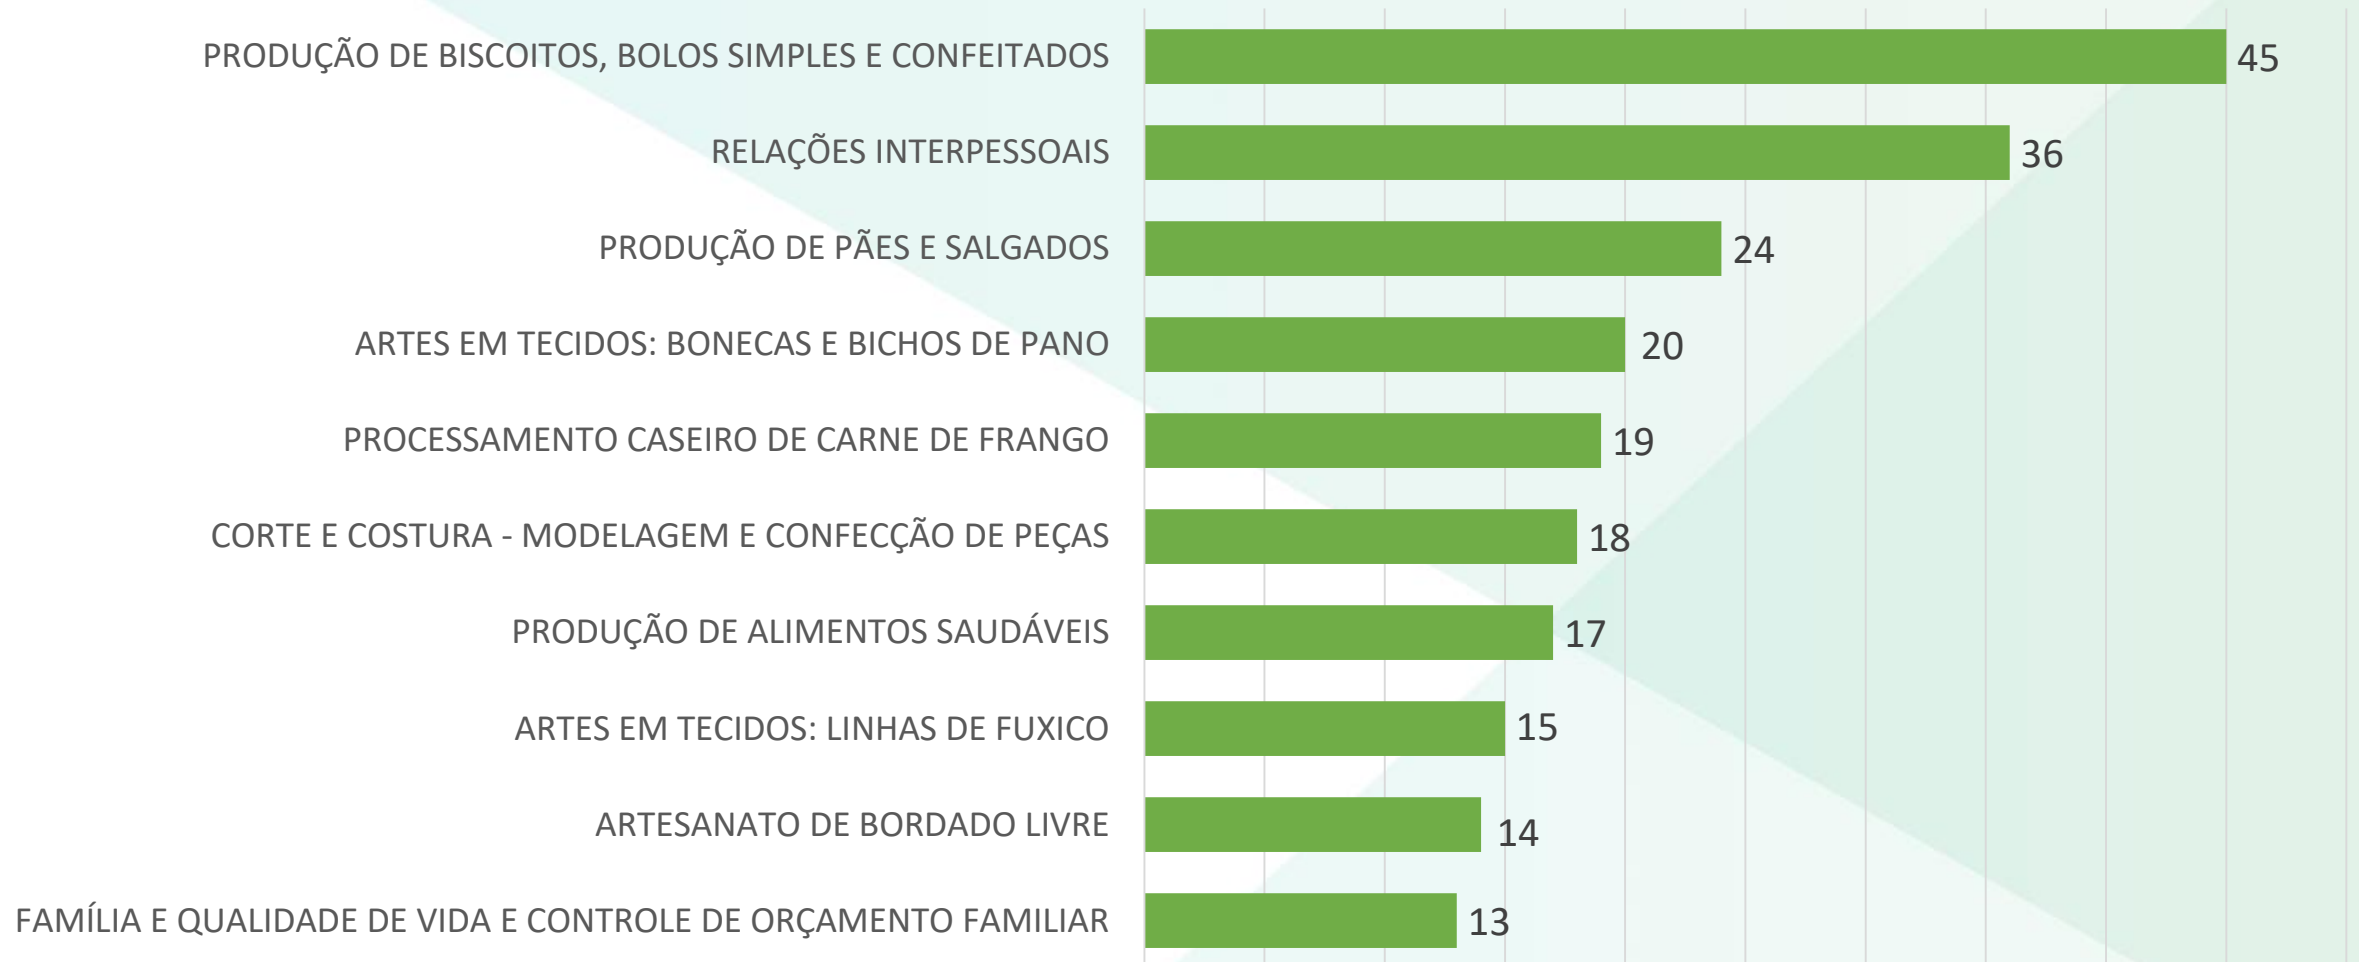

CURSOS PS MAIS REALIZADOS - 4º TRIMESTRE/2018