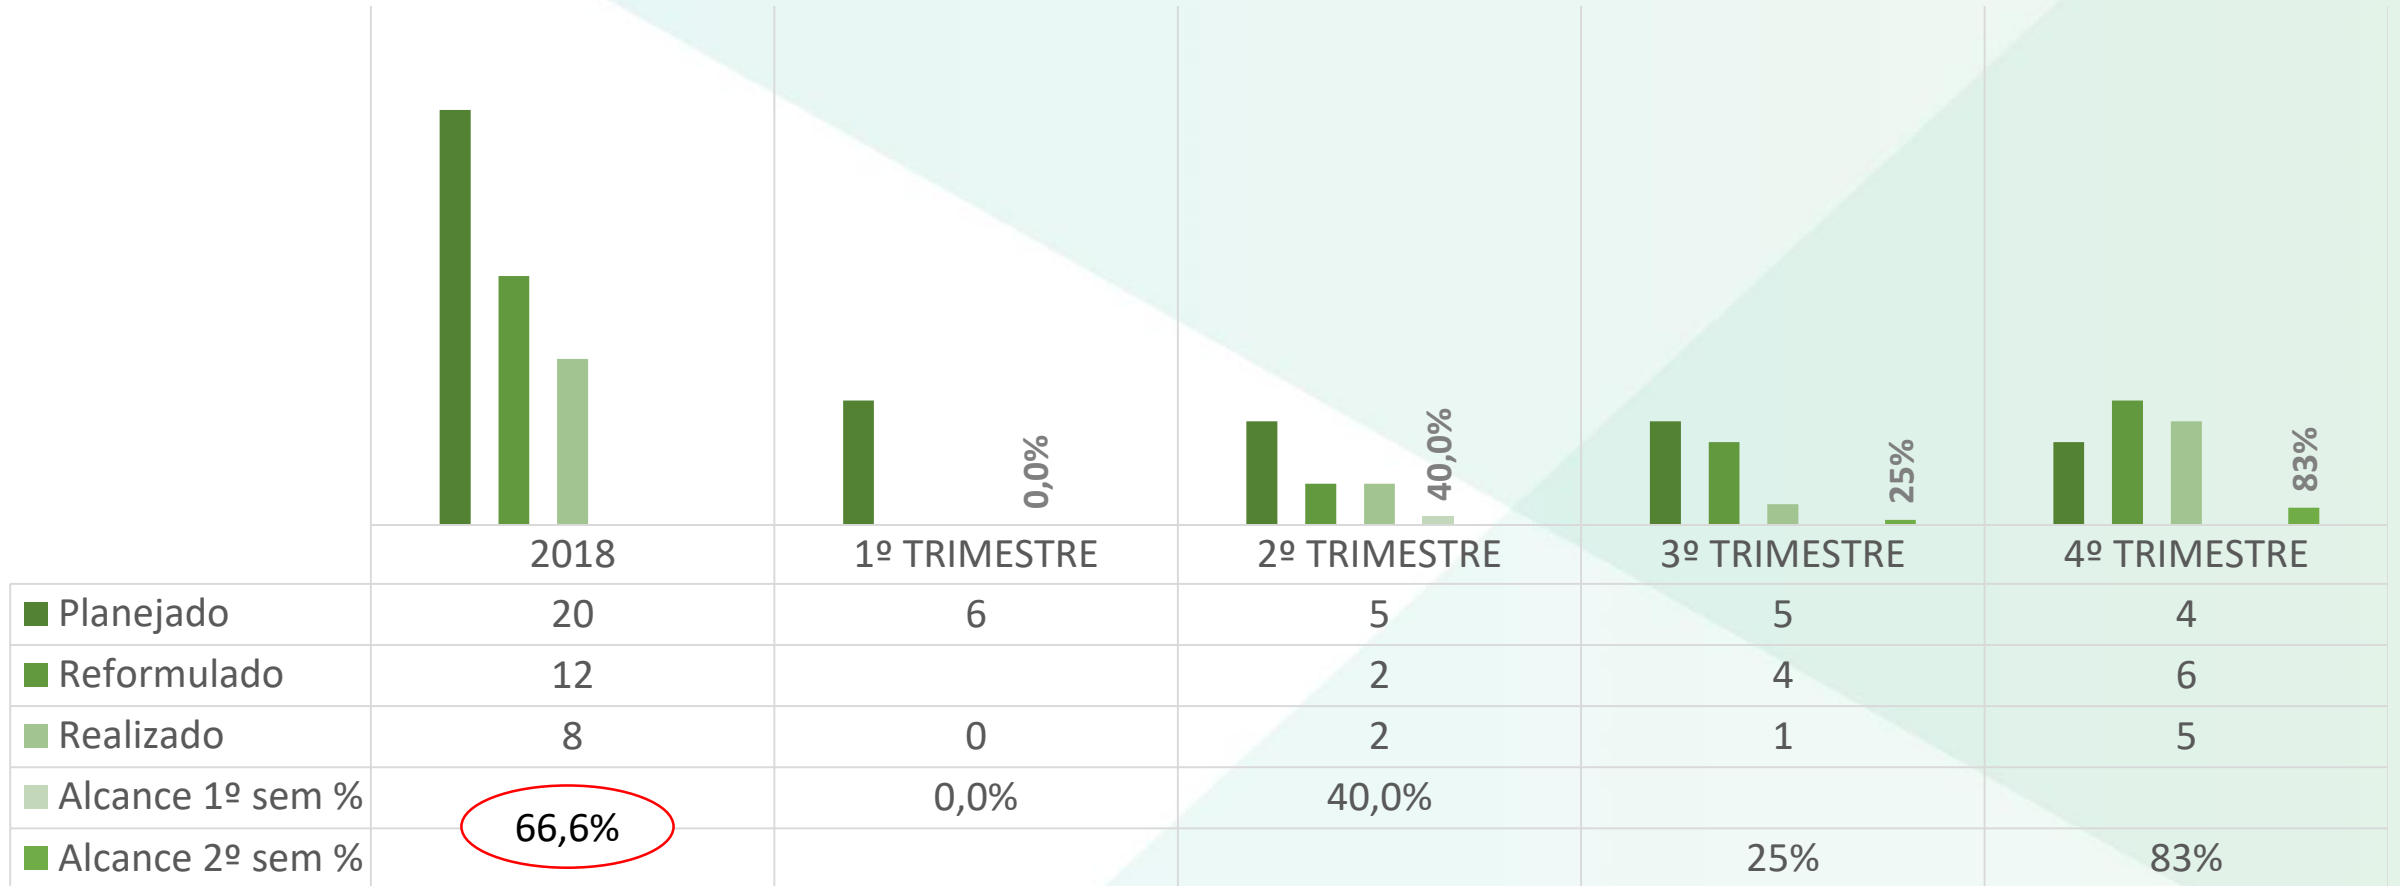

CURSOS FPR MAIS REALIZADOS - 2018

PROMOÇÃO SOCIAL

Execução Física - TURMAS

	2018	1º TRIMESTRE	2º TRIMESTRE	3º TRIMESTRE	4º TRIMESTRE
Planejado	1.344	337	403	358	246
Reformulado	1.288	323	386	343	236
Realizado	1.263	327	341	302	293
Alcance 1º sem %	98%	97,0%	84,6%	88,0%	124,2%
Alcance 2º sem %				88,0%	124,2%

Execução Física - TURMAS

SENAR FORTE

Execução Física - TURMAS

Execução Física - TURMAS

Execução Física - TURMAS

Execução Física - EVENTOS

Execução Física - EVENTOS

Execução Física – Turmas de alunos envolvidos

Execução Física - TURMAS

campo **futuro**

Execução Física - TURMAS

Execução Física - TURMAS

Execução Física - TURMAS

DIA DE CAMPO HORTIFRÚTI LEGAL

Execução Física - EVENTOS

DIA DE CAMPO ABC CERRADO