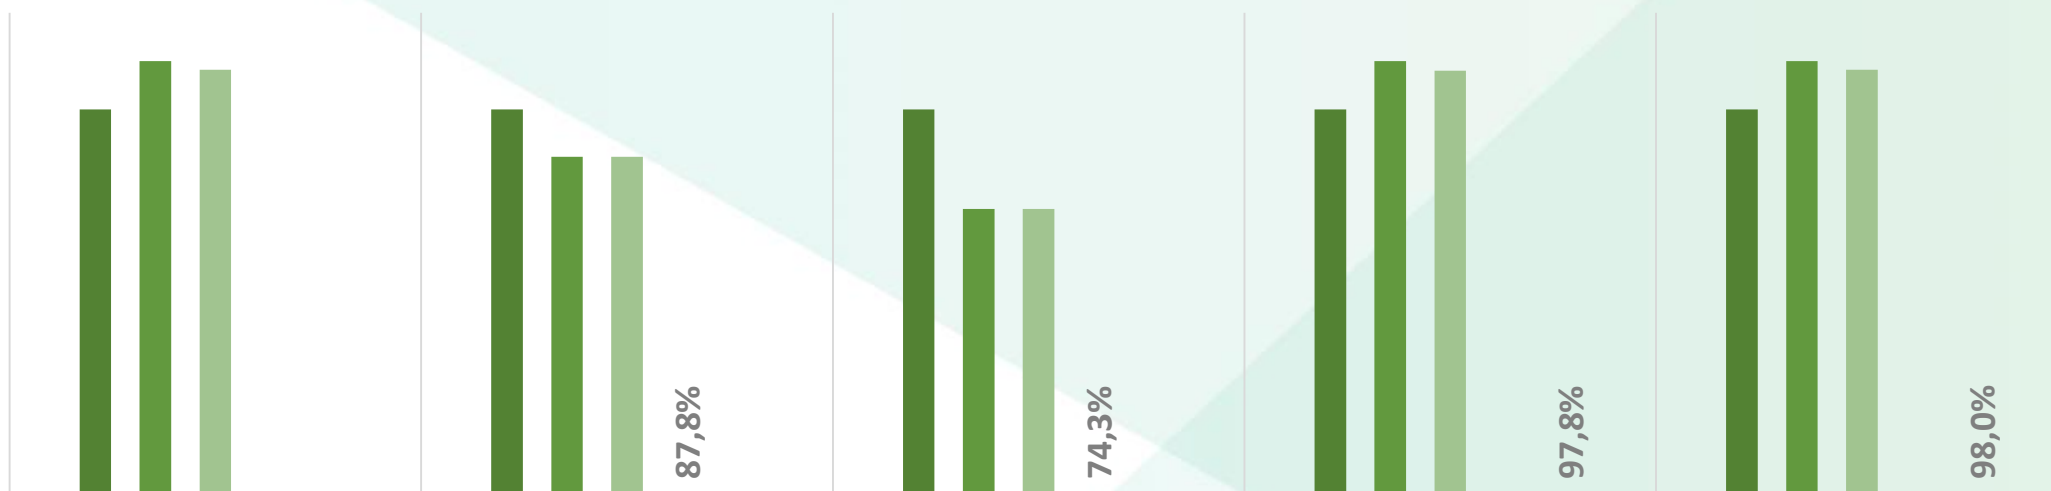

Execução Física - Propriedades

	2018	1º TRIMESTRE	2º TRIMESTRE	3º TRIMESTRE	4º TRIMESTRE
■ Planejado	400	400	400	400	400
■ Reformulado	450	351	297	450	450
■ Realizado	441	351	297	440	441
■ Alcance 1º sem %	98%	87,8%	74,3%	97,8%	98,0%
■ Alcance 2º sem %