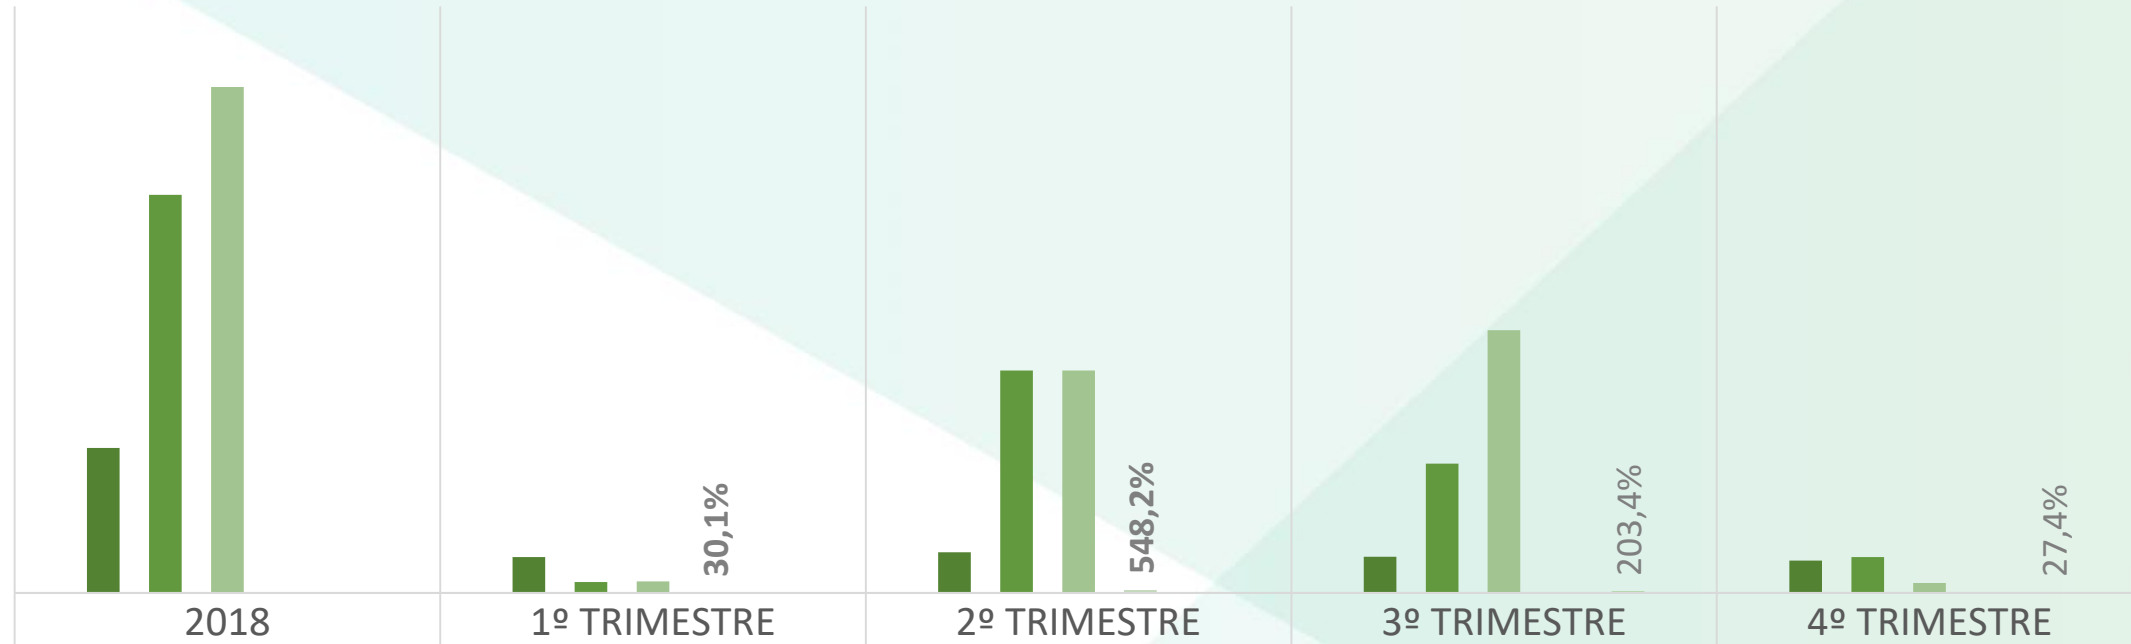

DTH- 2018 PREVISTO X REALIZADO

Execução Física - Turma

	2018	1º TRIMESTRE	2º TRIMESTRE	3º TRIMESTRE	4º TRIMESTRE
■ Planejado	296	73	83	74	66
■ Reformulado	814	22	455	264	73
■ Realizado	1.035	23	455	537	20
■ Alcance 1º sem %	127,1%	30,1%	548,2%		
■ Alcance 2º sem %				203,4%	27,4%