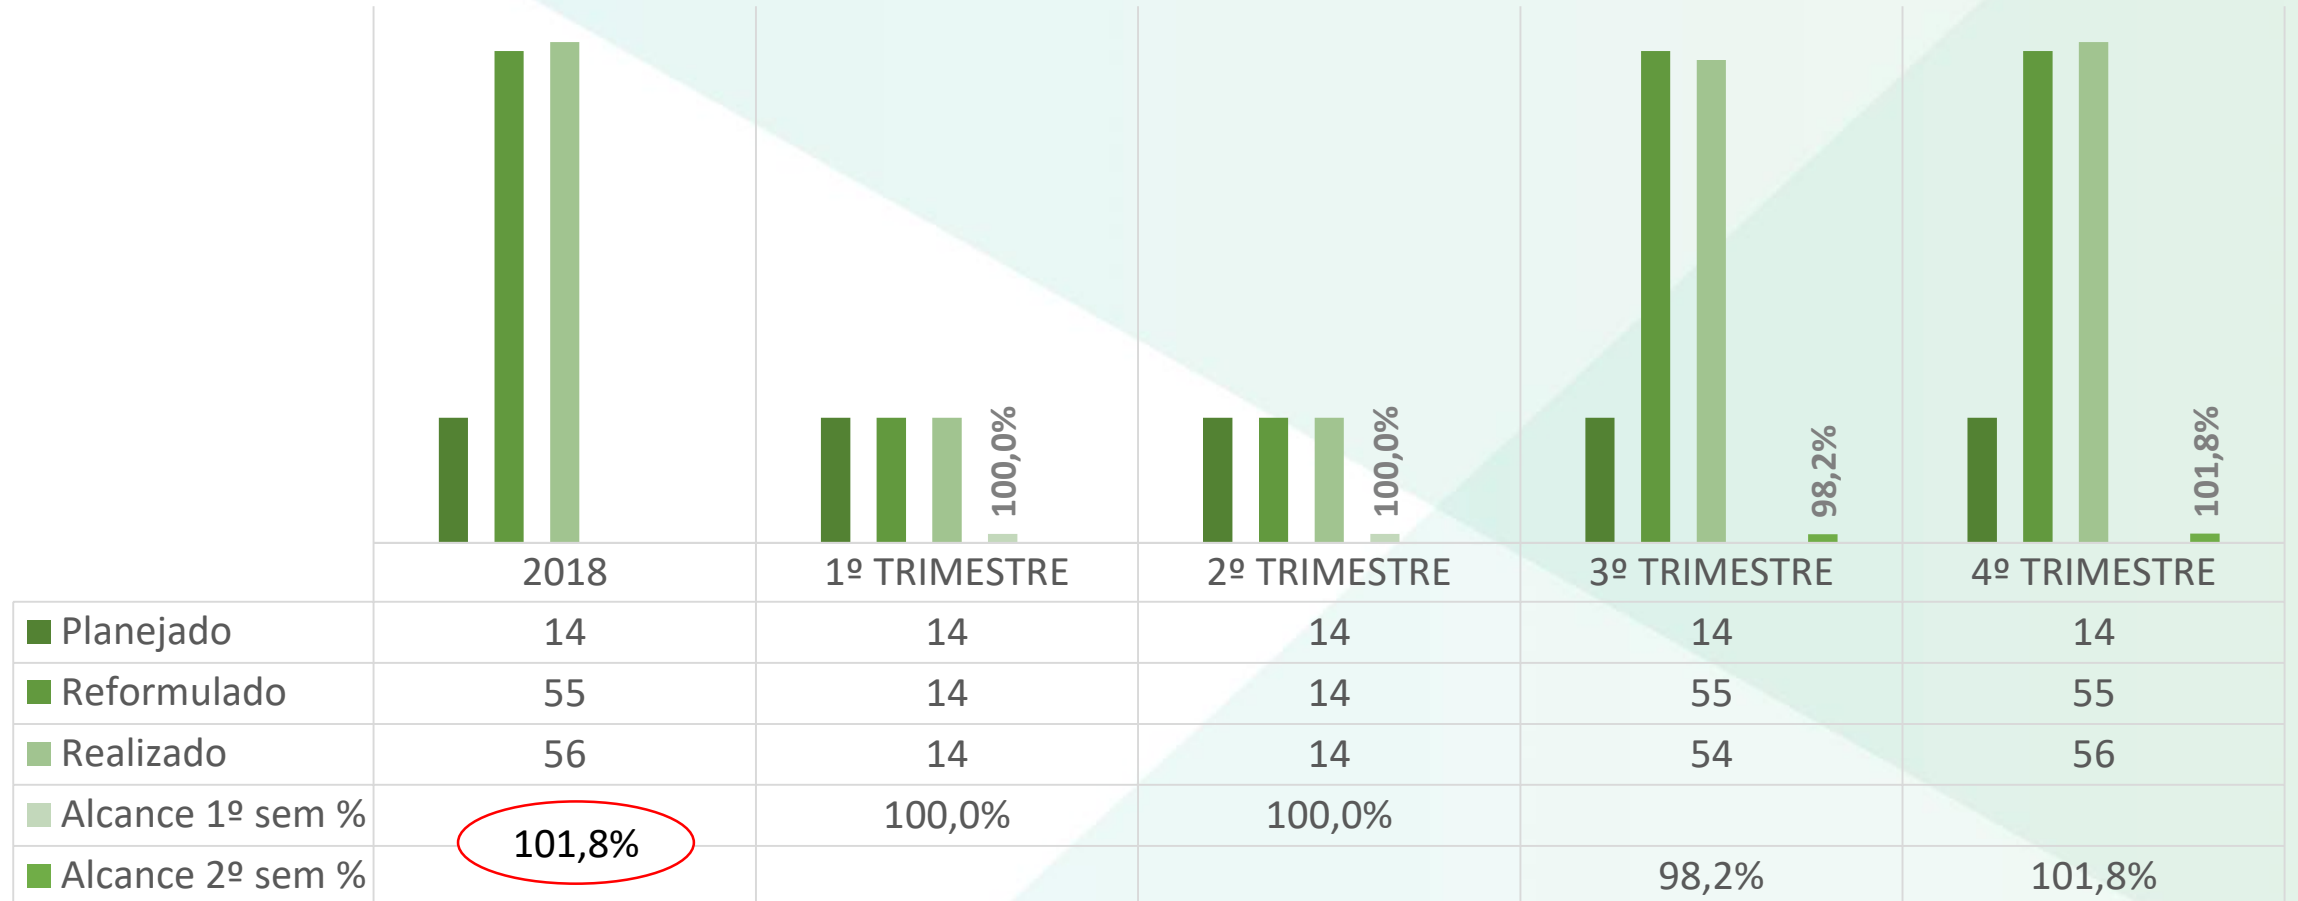

Execução Física - Propriedades

Execução Física - Propriedades

	2018	1º TRIMESTRE	2º TRIMESTRE	3º TRIMESTRE	4º TRIMESTRE
■ Planejado	400	400	400	400	400
■ Reformulado	450	351	297	450	450
■ Realizado	441	351	297	440	441
■ Alcance 1º sem %	98%	87,8%	74,3%	97,8%	98,0%
■ Alcance 2º sem %					

Execução Física - Propriedades

	2018	1º TRIMESTRE	2º TRIMESTRE	3º TRIMESTRE	4º TRIMESTRE
■ Planejado	900	900	900	900	900
■ Reformulado	800	686	529	800	800
■ Realizado	699	686	529	628	699
■ Alcance 1º sem %	87,4%	76,2%	58,8%		
■ Alcance 2º sem %				78,5%	87,4%

Execução Física - Propriedades

Execução Física - Propriedades

Execução Física - Propriedades

Educação Formal -EFO

CURSO TÉCNICO EM AGRONEGÓCIO

	2018	1º TRIMESTRE	2º TRIMESTRE	3º TRIMESTRE	4º TRIMESTRE
■ Planejado	20	20	20	20	20
■ Refomulado	20	19	22	20	20
■ Realizado	22	19	22	17	17
■ Alcance 1º sem %	110%	95,0%	110,0%	85,0%	85,0%
■ Alcance 2º sem %	110%			85,0%	85,0%