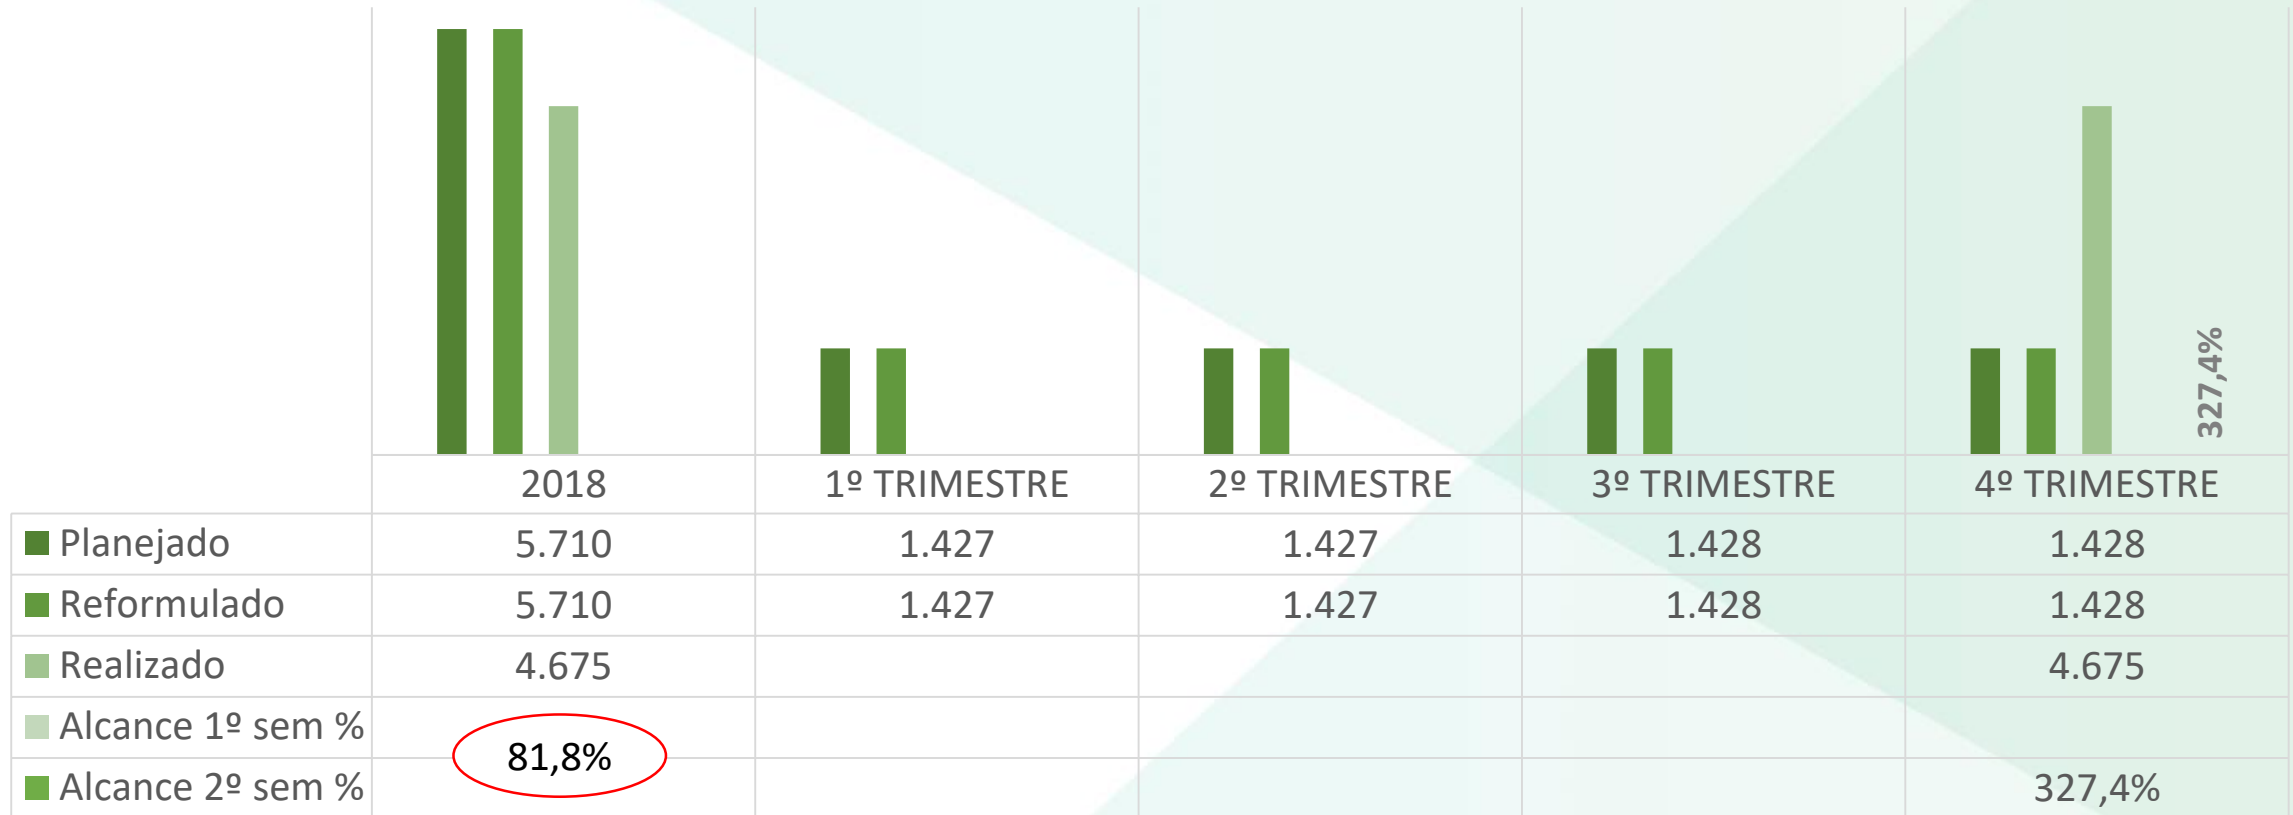

CURSOS FPR MAIS REALIZADOS - 2018

PROMOÇÃO SOCIAL

Execução Física - TURMAS

	2018	1º TRIMESTRE	2º TRIMESTRE	3º TRIMESTRE	4º TRIMESTRE
Planejado	1.344	337	403	358	246
Reformulado	1.288	323	386	343	236
Realizado	1.263	327	341	302	293
Alcance 1º sem %	98%	97,0%	84,6%	88,0%	124,2%
Alcance 2º sem %				88,0%	124,2%

CURSOS PS MAIS REALIZADOS - 4º TRIMESTRE/2018

CURSOS PS MAIS REALIZADOS - 2018

Comparativo de Desempenho Trimestral 2017/2018

Turmas

Programas e Projetos Especiais

Execução Física - TURMAS

Execução Física - TURMAS

Execução Física - TURMAS

SENAR FORTE

Execução Física - TURMAS

Execução Física - TURMAS

Execução Física - TURMAS

Execução Física - EVENTOS

Execução Física - EVENTOS

Execução Física – Turmas de alunos envolvidos

Execução Física - TURMAS

campo **futuro**

Execução Física - TURMAS

Execução Física - TURMAS

Execução Física - TURMAS

DIA DE CAMPO HORTIFRÚTI LEGAL

Execução Física - EVENTOS

DIA DE CAMPO ABC CERRADO