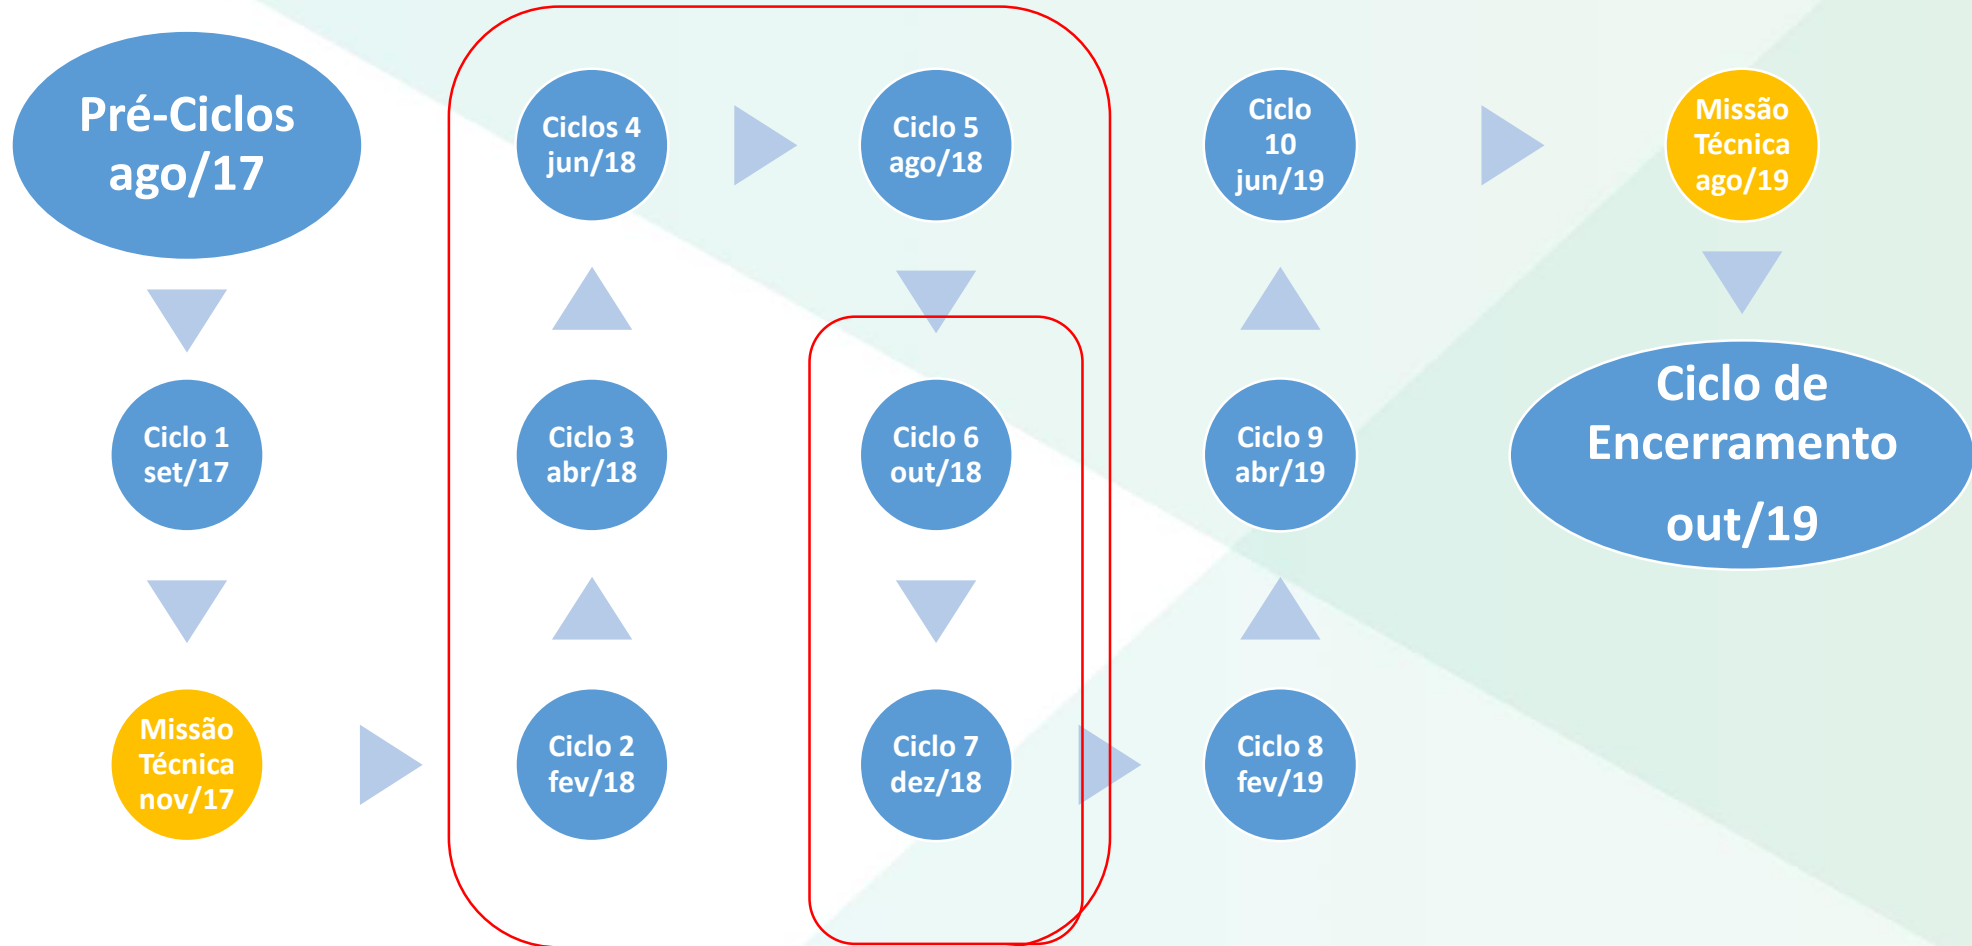

Execução Física - TURMAS

SENAR FORTE

Execução Física - TURMAS

Execução Física - TURMAS

Execução Física - TURMAS

Execução Física - EVENTOS

Execução Física - EVENTOS

Execução Física – Turmas de alunos envolvidos

Execução Física - TURMAS

campo **futuro**

Execução Física - TURMAS

Execução Física - TURMAS

Execução Física - TURMAS

DIA DE CAMPO HORTIFRÚTI LEGAL

Execução Física - EVENTOS

DIA DE CAMPO ABC CERRADO

Execução Física - EVENTOS

Assistência Técnica e Gerencial - ATeG

Execução Física - Propriedades

Fonte: SIS ATeg

	2018	1º TRIMESTRE	2º TRIMESTRE	3º TRIMESTRE	4º TRIMESTRE
■ Planejado	220	220	220	220	220
■ Reformulado	250	195	195	250	250
■ Realizado	254	195	195	228	254
■ Alcance 1º sem %	101,6%	88,6%	88,6%		
■ Alcance 2º sem %				91,2%	101,6%