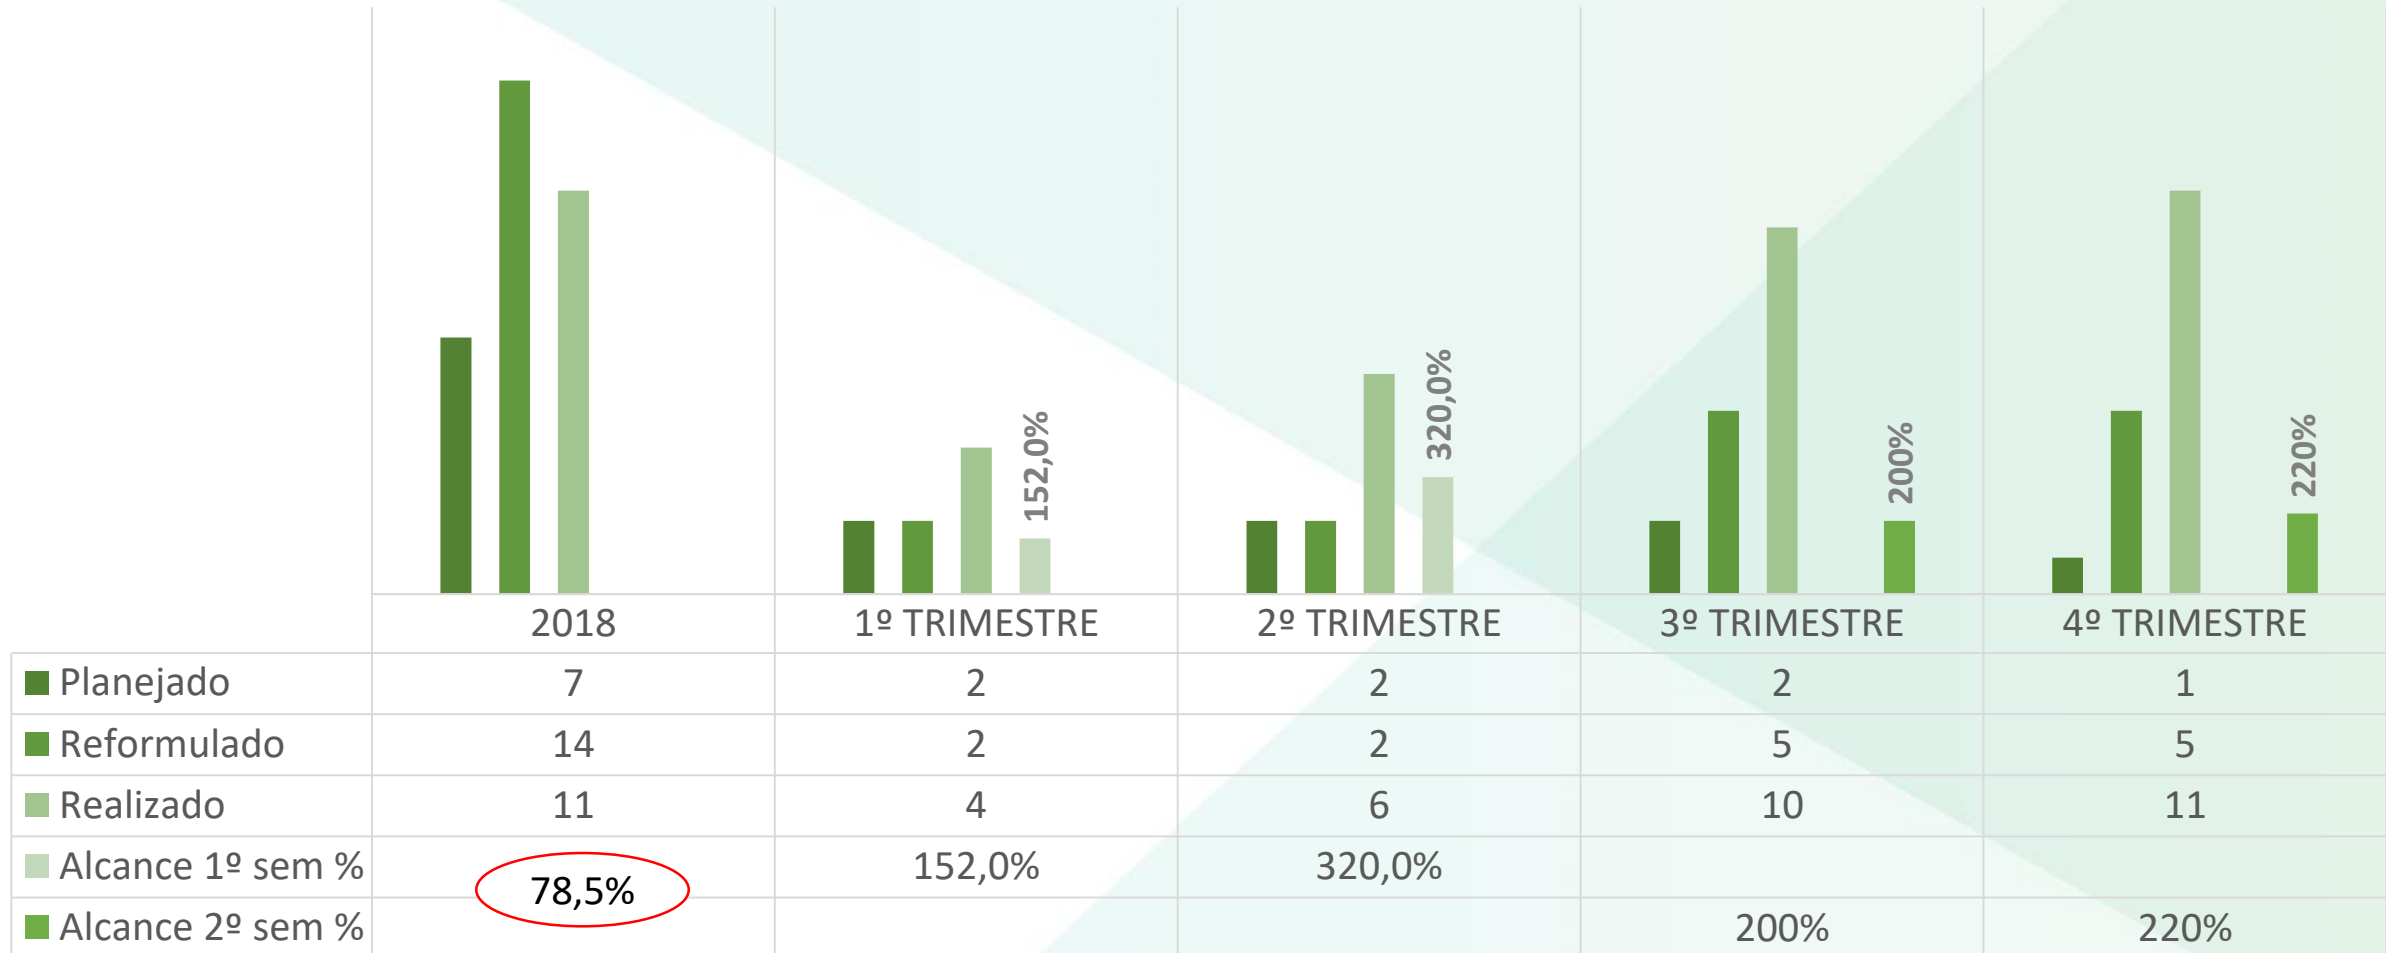

CURSOS FPR MAIS REALIZADOS - 2018

PROMOÇÃO SOCIAL

Execução Física - TURMAS

	2018	1º TRIMESTRE	2º TRIMESTRE	3º TRIMESTRE	4º TRIMESTRE
Planejado	1.344	337	403	358	246
Reformulado	1.288	323	386	343	236
Realizado	1.263	327	341	302	293
Alcance 1º sem %	98%	97,0%	84,6%	88,0%	124,2%
Alcance 2º sem %				88,0%	124,2%

CURSOS PS MAIS REALIZADOS - 4º TRIMESTRE/2018

CURSOS PS MAIS REALIZADOS - 2018

Comparativo de Desempenho Trimestral 2017/2018

Turmas

Programas e Projetos Especiais

Execução Física - TURMAS

Execução Física - TURMAS

Execução Física - TURMAS

SENAR FORTE

Execução Física - TURMAS

Execução Física - TURMAS

Execução Física - TURMAS

Execução Física - EVENTOS

Execução Física - EVENTOS

Execução Física – Turmas de alunos envolvidos