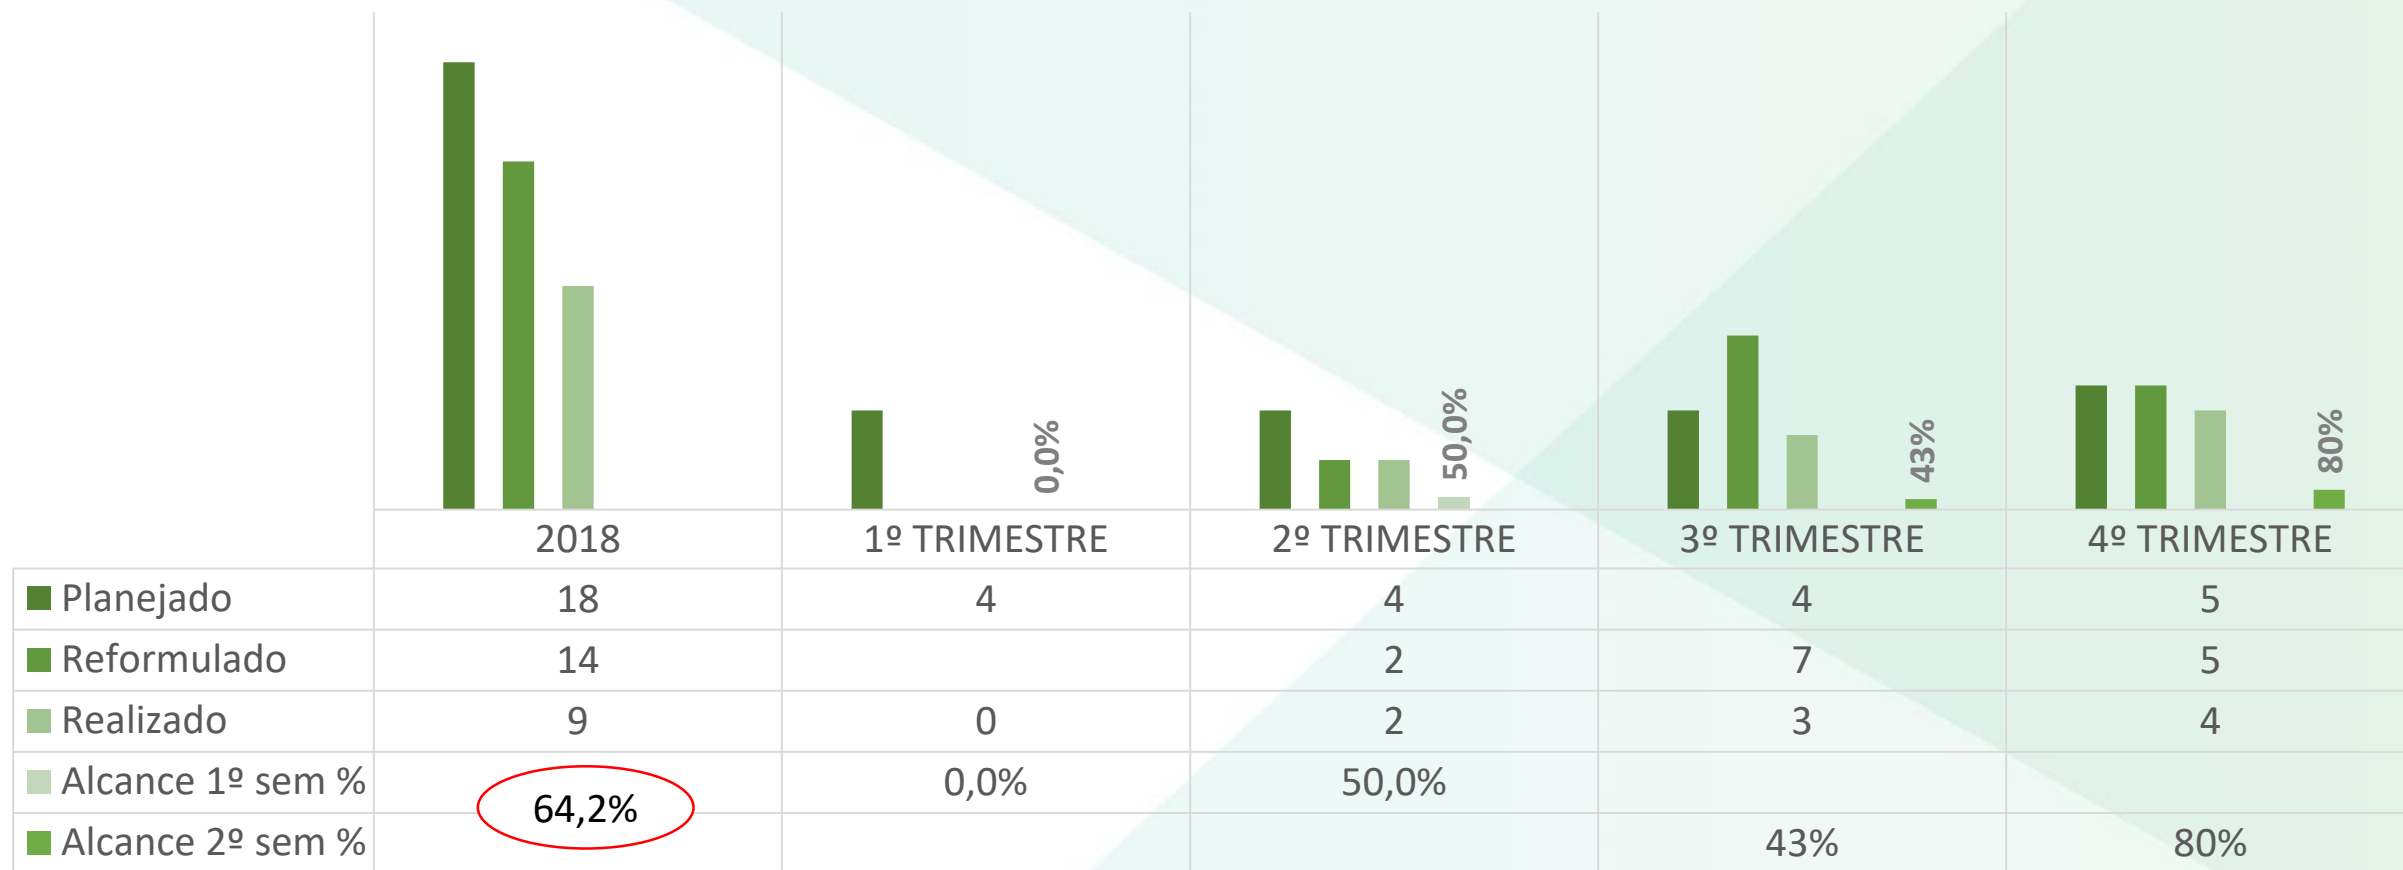

CURSOS FPR MAIS REALIZADOS - 2018

PROMOÇÃO SOCIAL

Execução Física - TURMAS

	2018	1º TRIMESTRE	2º TRIMESTRE	3º TRIMESTRE	4º TRIMESTRE
Planejado	1.344	337	403	358	246
Reformulado	1.288	323	386	343	236
Realizado	1.263	327	341	302	293
Alcance 1º sem %	98%	97,0%	84,6%	88,0%	124,2%
Alcance 2º sem %				88,0%	124,2%

CURSOS PS MAIS REALIZADOS - 4º TRIMESTRE/2018

CURSOS PS MAIS REALIZADOS - 2018

Comparativo de Desempenho Trimestral 2017/2018

Turmas

Programas e Projetos Especiais

Execução Física - TURMAS

Execução Física - TURMAS

Execução Física - TURMAS

SENAR FORTE

Execução Física - TURMAS

Execução Física - TURMAS

Execução Física - TURMAS

Execução Física - EVENTOS

Execução Física - EVENTOS

Execução Física – Turmas de alunos envolvidos

Execução Física - TURMAS

campo **futuro**

Execução Física - TURMAS

Execução Física - TURMAS

Execução Física - TURMAS

DIA DE CAMPO HORTIFRÚTI LEGAL

Execução Física - EVENTOS

DIA DE CAMPO ABC CERRADO