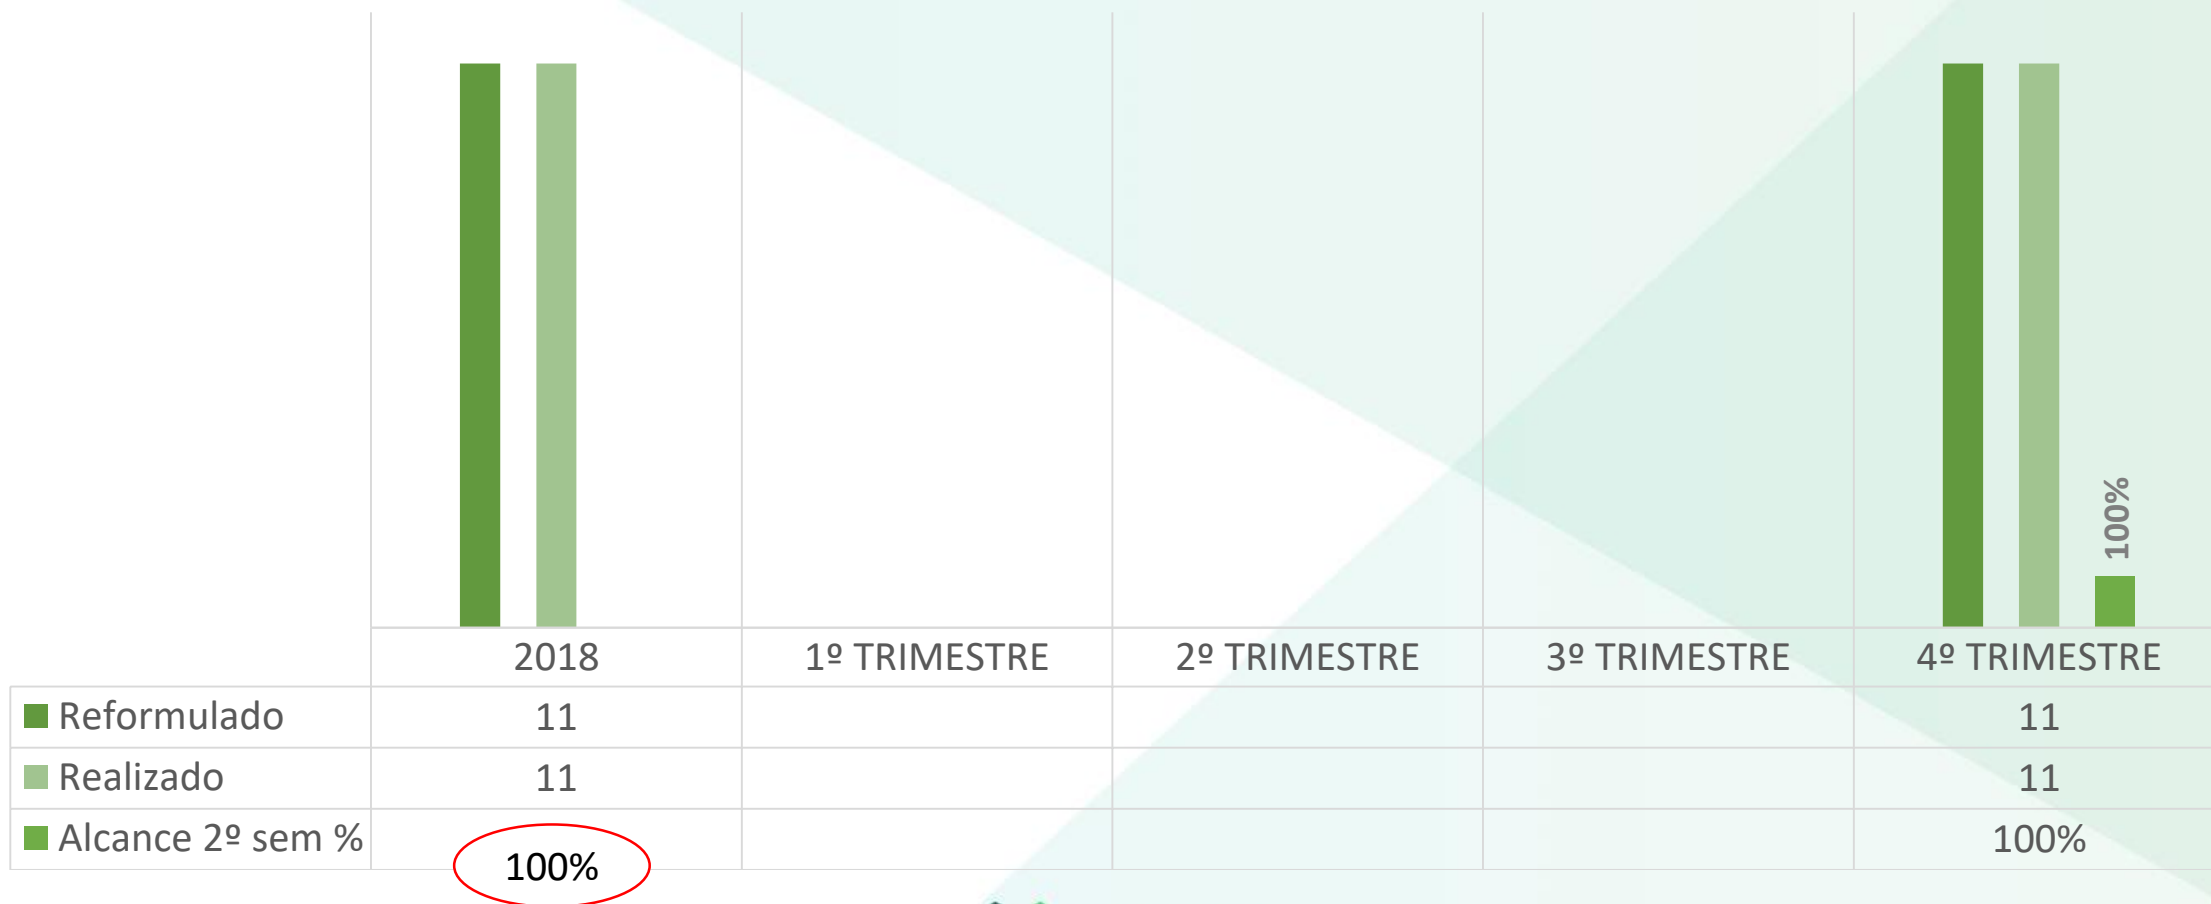

Execução Física - TURMAS

SENAR FORTE

Execução Física - TURMAS

Execução Física - TURMAS

Execução Física - TURMAS

Execução Física - EVENTOS

Execução Física - EVENTOS

Execução Física – Turmas de alunos envolvidos

Execução Física - TURMAS

campo **futuro**

Execução Física - TURMAS

Execução Física - TURMAS

Execução Física - TURMAS

DIA DE CAMPO HORTIFRÚTI LEGAL

Execução Física - EVENTOS

DIA DE CAMPO ABC CERRADO

Execução Física - EVENTOS

Assistência Técnica e Gerencial - ATeG

Execução Física - Propriedades

Fonte: SIS ATeg

	2018	1º TRIMESTRE	2º TRIMESTRE	3º TRIMESTRE	4º TRIMESTRE
■ Planejado	220	220	220	220	220
■ Reformulado	250	195	195	250	250
■ Realizado	254	195	195	228	254
■ Alcance 1º sem %	101,6%	88,6%	88,6%		
■ Alcance 2º sem %				91,2%	101,6%