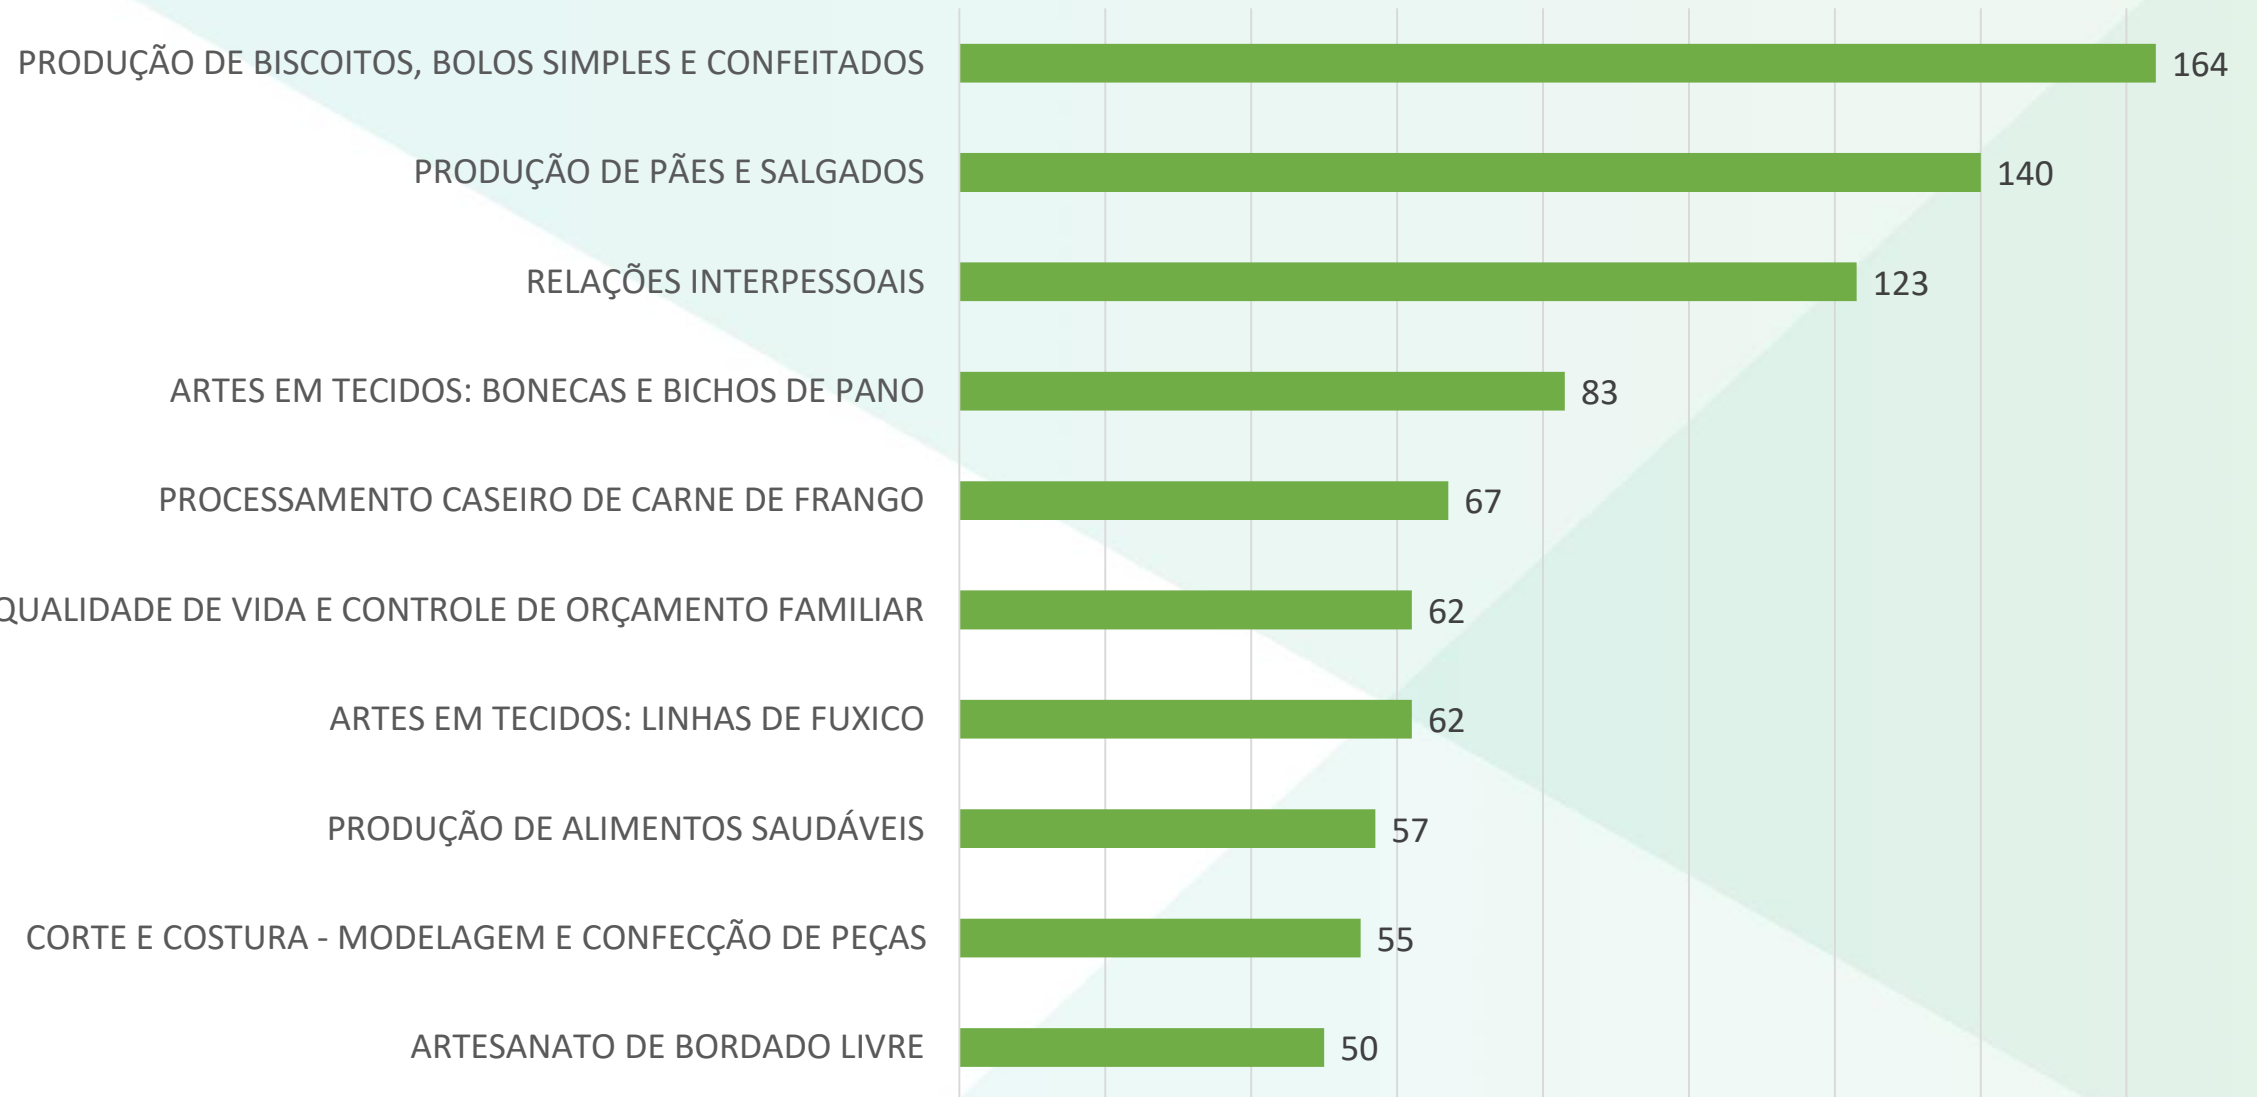

CURSOS FPR MAIS REALIZADOS - 2018

PROMOÇÃO SOCIAL

Execução Física - TURMAS

	2018	1º TRIMESTRE	2º TRIMESTRE	3º TRIMESTRE	4º TRIMESTRE
Planejado	1.344	337	403	358	246
Reformulado	1.288	323	386	343	236
Realizado	1.263	327	341	302	293
Alcance 1º sem %	98%	97,0%	84,6%	88,0%	124,2%
Alcance 2º sem %				88,0%	124,2%

CURSOS PS MAIS REALIZADOS - 4º TRIMESTRE/2018

CURSOS PS MAIS REALIZADOS - 2018

Comparativo de Desempenho Trimestral 2017/2018

Turmas

Programas e Projetos Especiais

Execução Física - TURMAS

Execução Física - TURMAS