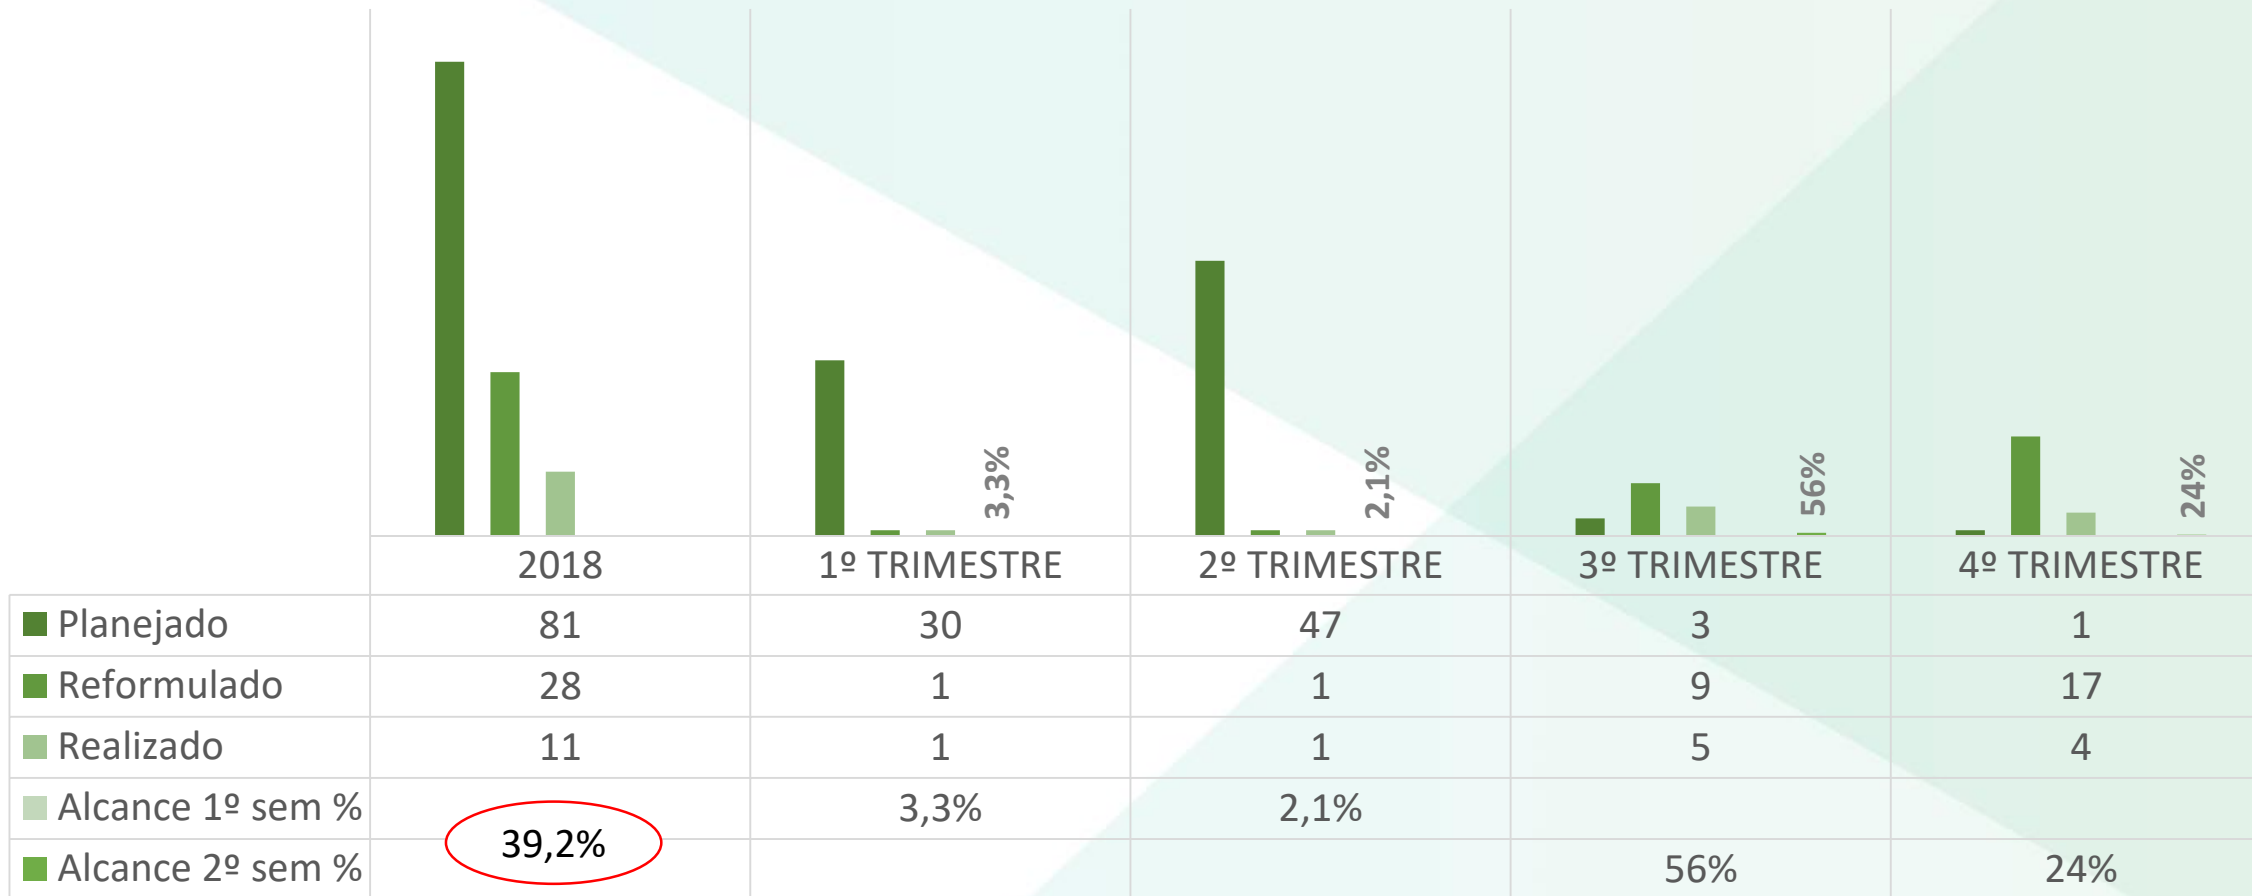

CURSOS FPR MAIS REALIZADOS - 2018

PROMOÇÃO SOCIAL

Execução Física - TURMAS

	2018	1º TRIMESTRE	2º TRIMESTRE	3º TRIMESTRE	4º TRIMESTRE
Planejado	1.344	337	403	358	246
Reformulado	1.288	323	386	343	236
Realizado	1.263	327	341	302	293
Alcance 1º sem %	98%	97,0%	84,6%	88,0%	124,2%
Alcance 2º sem %				88,0%	124,2%

CURSOS PS MAIS REALIZADOS - 4º TRIMESTRE/2018

CURSOS PS MAIS REALIZADOS - 2018

Comparativo de Desempenho Trimestral 2017/2018

Turmas

Programas e Projetos Especiais

Execução Física - TURMAS

Execução Física - TURMAS

Execução Física - TURMAS

SENAR FORTE

Execução Física - TURMAS

Execução Física - TURMAS

Execução Física - TURMAS

Execução Física - EVENTOS

Execução Física - EVENTOS

Execução Física – Turmas de alunos envolvidos