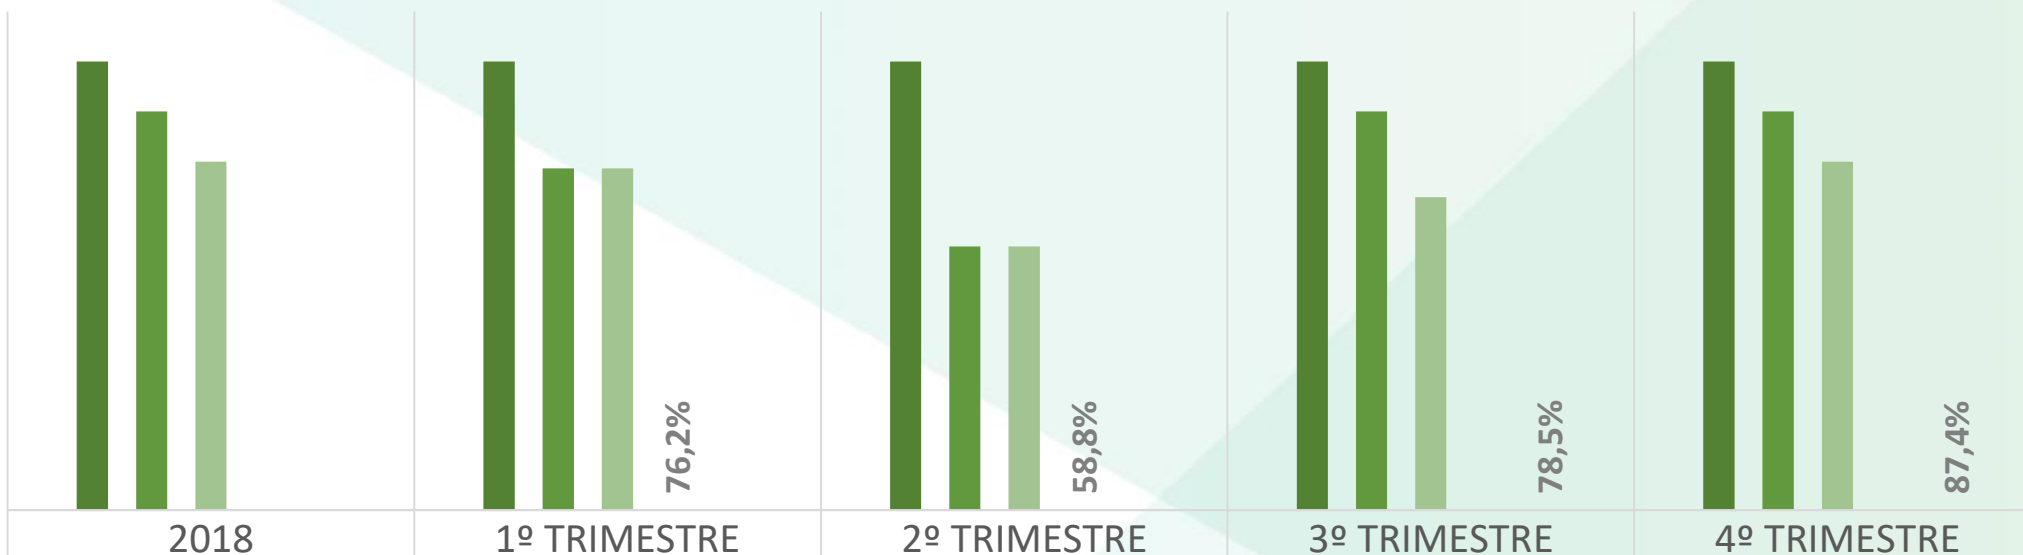

Execução Física - EVENTOS

Assistência Técnica e Gerencial - ATeG

Execução Física - Propriedades

Fonte: SIS ATeg

	2018	1º TRIMESTRE	2º TRIMESTRE	3º TRIMESTRE	4º TRIMESTRE
■ Planejado	220	220	220	220	220
■ Reformulado	250	195	195	250	250
■ Realizado	254	195	195	228	254
■ Alcance 1º sem %	101,6%	88,6%	88,6%		
■ Alcance 2º sem %				91,2%	101,6%

Execução Física - Propriedades

Execução Física - Propriedades

	2018	1º TRIMESTRE	2º TRIMESTRE	3º TRIMESTRE	4º TRIMESTRE
■ Planejado	400	400	400	400	400
■ Reformulado	450	351	297	450	450
■ Realizado	441	351	297	440	441
■ Alcance 1º sem %	98%	87,8%	74,3%	97,8%	98,0%
■ Alcance 2º sem %					

Execução Física - Propriedades

	2018	1º TRIMESTRE	2º TRIMESTRE	3º TRIMESTRE	4º TRIMESTRE
■ Planejado	900	900	900	900	900
■ Reformulado	800	686	529	800	800
■ Realizado	699	686	529	628	699
■ Alcance 1º sem %	87,4%	76,2%	58,8%		
■ Alcance 2º sem %				78,5%	87,4%