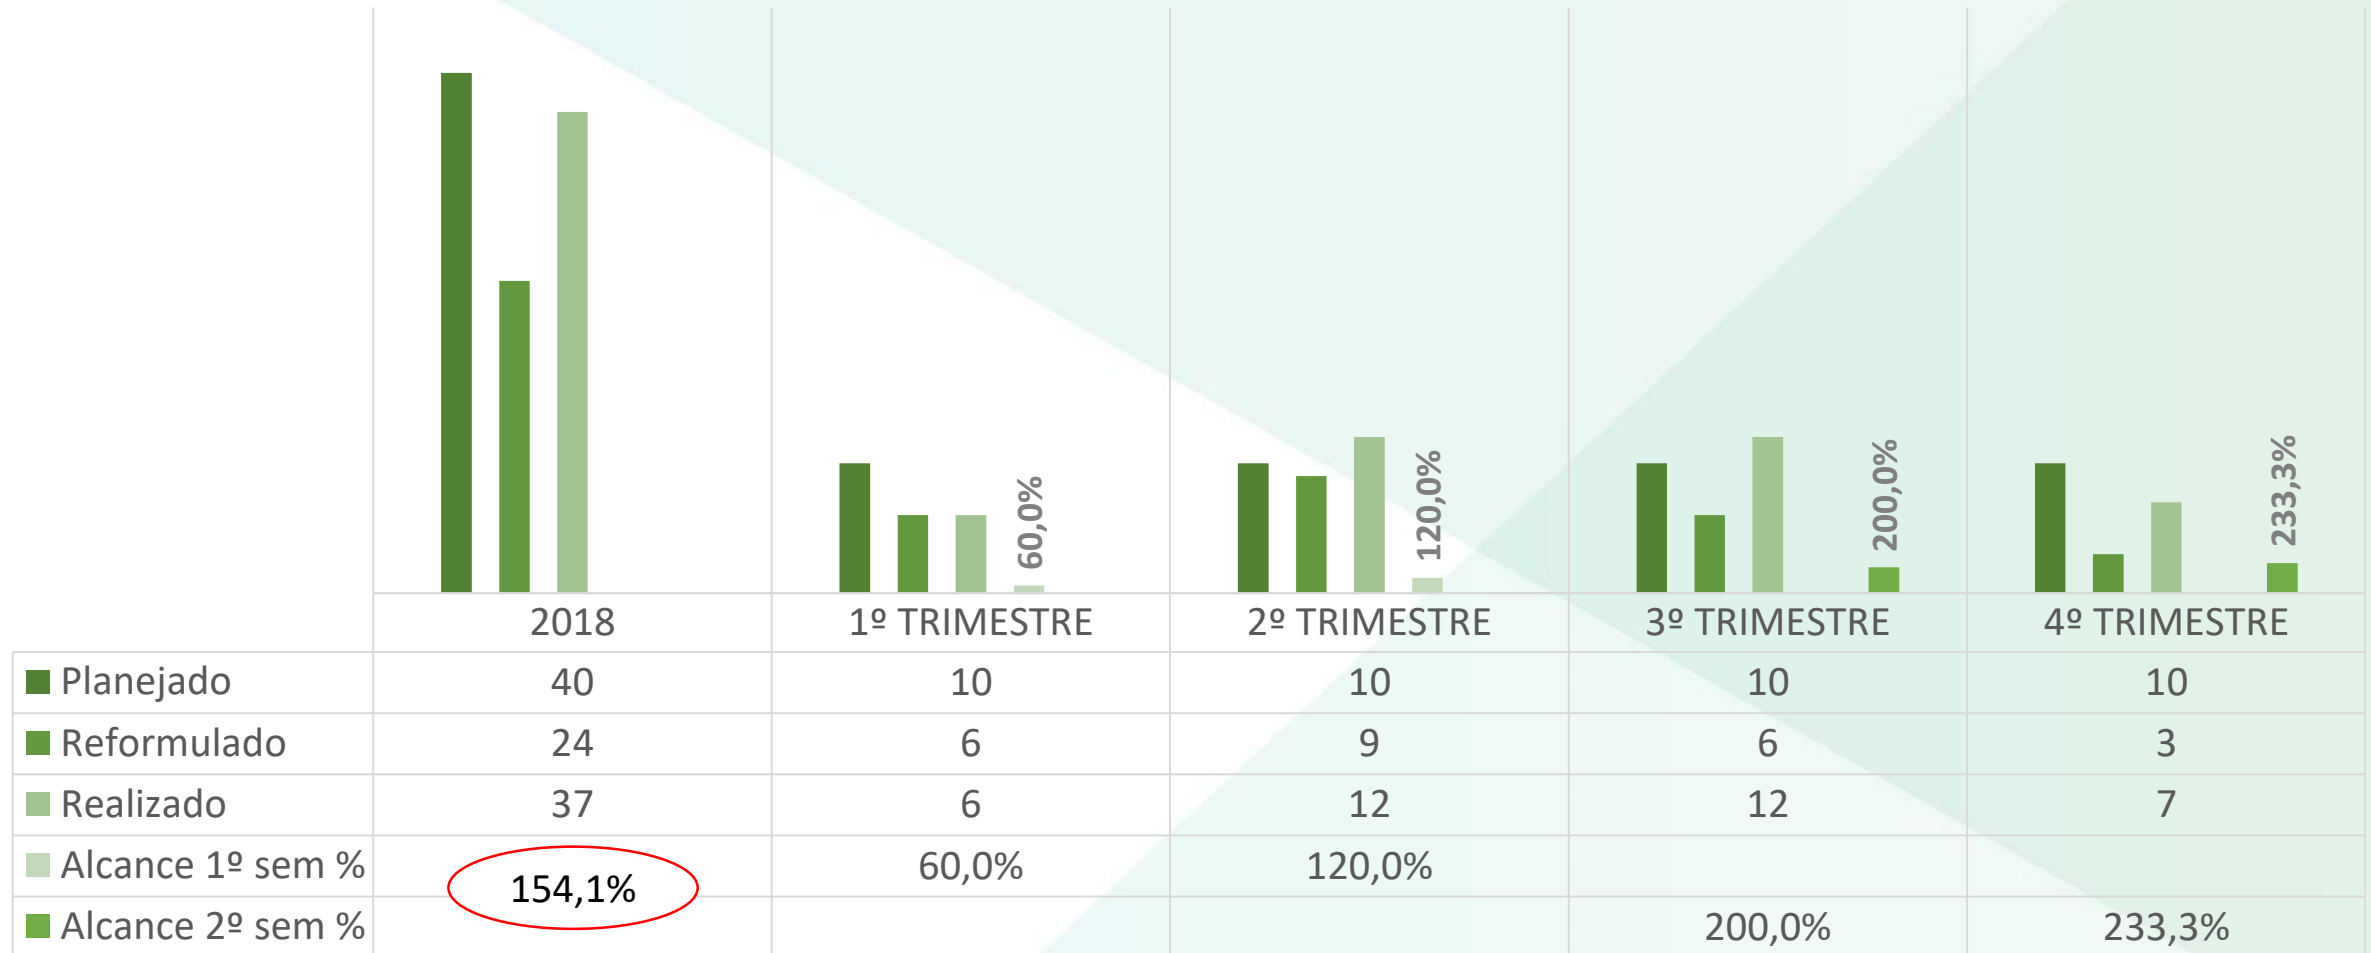

CURSOS FPR MAIS REALIZADOS - 2018

PROMOÇÃO SOCIAL

Execução Física - TURMAS

	2018	1º TRIMESTRE	2º TRIMESTRE	3º TRIMESTRE	4º TRIMESTRE
Planejado	1.344	337	403	358	246
Reformulado	1.288	323	386	343	236
Realizado	1.263	327	341	302	293
Alcance 1º sem %	98%	97,0%	84,6%	88,0%	124,2%
Alcance 2º sem %				88,0%	124,2%

CURSOS PS MAIS REALIZADOS - 4º TRIMESTRE/2018

CURSOS PS MAIS REALIZADOS - 2018

Comparativo de Desempenho Trimestral 2017/2018

Turmas

Programas e Projetos Especiais

Execução Física - TURMAS

Execução Física - TURMAS

Execução Física - TURMAS

SENAR FORTE

Execução Física - TURMAS

Execução Física - TURMAS

Execução Física - TURMAS

Execução Física - EVENTOS

Execução Física - EVENTOS

Execução Física – Turmas de alunos envolvidos

Execução Física - TURMAS

campo **futuro**

Execução Física - TURMAS

Execução Física - TURMAS

Execução Física - TURMAS

DIA DE CAMPO HORTIFRÚTI LEGAL

Execução Física - EVENTOS

DIA DE CAMPO ABC CERRADO