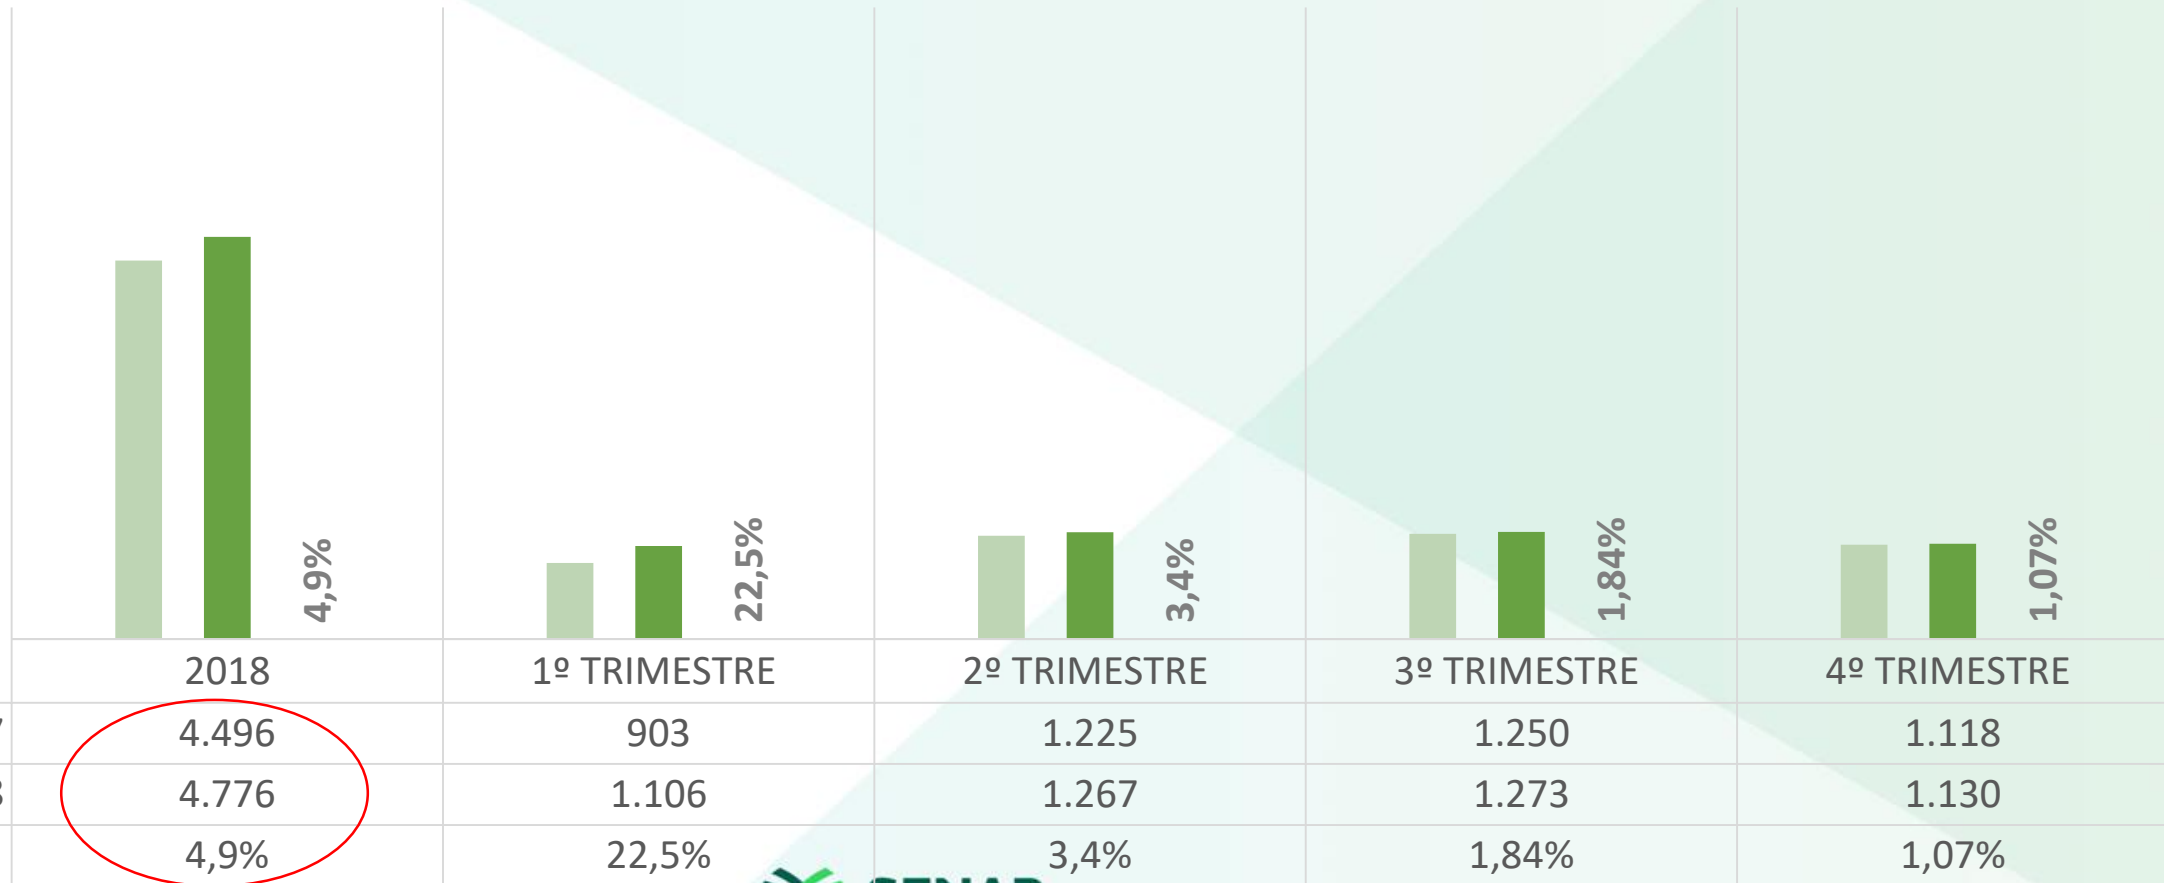

CURSOS FPR MAIS REALIZADOS - 2018

PROMOÇÃO SOCIAL

Execução Física - TURMAS

	2018	1º TRIMESTRE	2º TRIMESTRE	3º TRIMESTRE	4º TRIMESTRE
Planejado	1.344	337	403	358	246
Reformulado	1.288	323	386	343	236
Realizado	1.263	327	341	302	293
Alcance 1º sem %	98%	97,0%	84,6%	88,0%	124,2%
Alcance 2º sem %				88,0%	124,2%

CURSOS PS MAIS REALIZADOS - 4º TRIMESTRE/2018

CURSOS PS MAIS REALIZADOS - 2018

Comparativo de Desempenho Trimestral 2017/2018

Turmas

Programas e Projetos Especiais

Execução Física - TURMAS

Execução Física - TURMAS