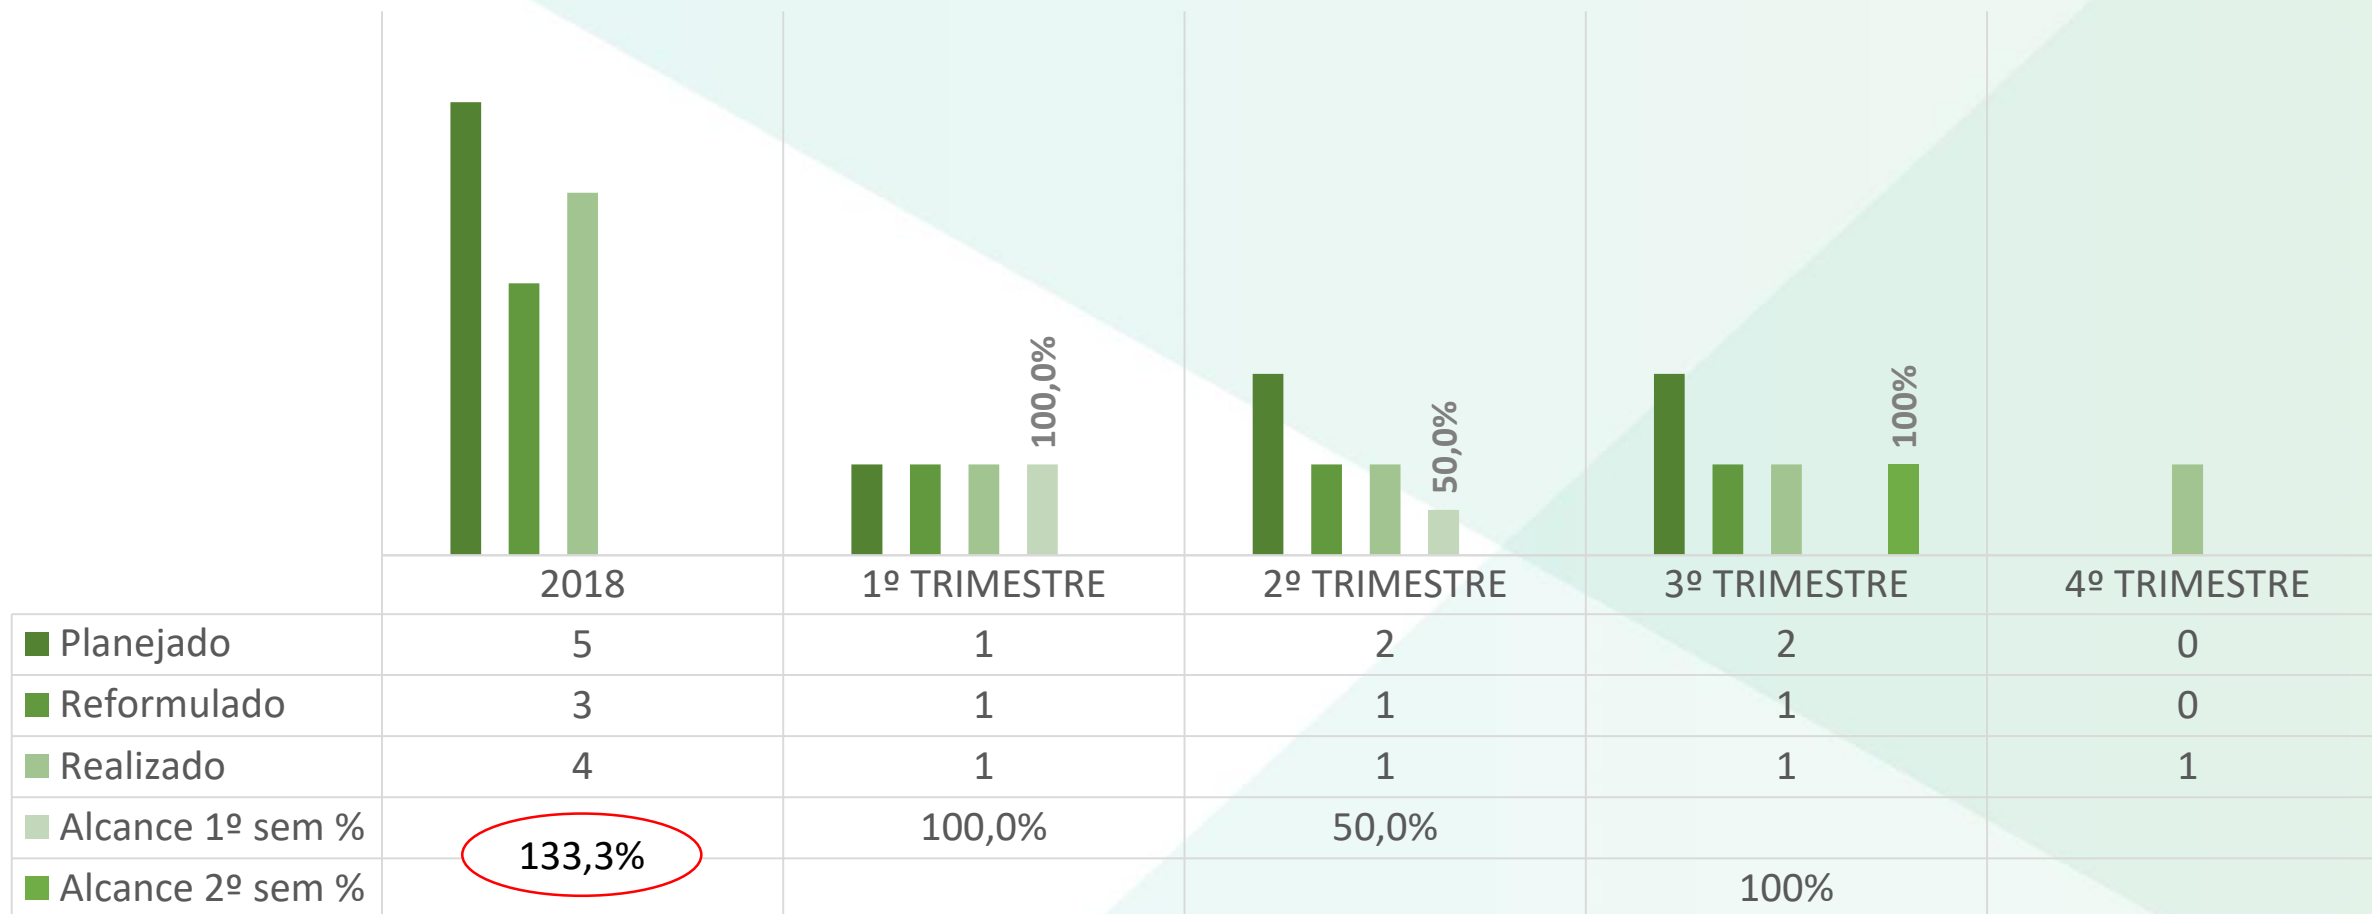

CURSOS FPR MAIS REALIZADOS - 2018

PROMOÇÃO SOCIAL

Execução Física - TURMAS

	2018	1º TRIMESTRE	2º TRIMESTRE	3º TRIMESTRE	4º TRIMESTRE
Planejado	1.344	337	403	358	246
Reformulado	1.288	323	386	343	236
Realizado	1.263	327	341	302	293
Alcance 1º sem %	98%	97,0%	84,6%	88,0%	124,2%
Alcance 2º sem %				88,0%	124,2%

CURSOS PS MAIS REALIZADOS - 4º TRIMESTRE/2018

CURSOS PS MAIS REALIZADOS - 2018

Comparativo de Desempenho Trimestral 2017/2018

Turmas

Programas e Projetos Especiais

Execução Física - TURMAS

Execução Física - TURMAS

Execução Física - TURMAS

SENAR FORTE

Execução Física - TURMAS

Execução Física - TURMAS

Execução Física - TURMAS

Execução Física - EVENTOS

Execução Física - EVENTOS

Execução Física – Turmas de alunos envolvidos