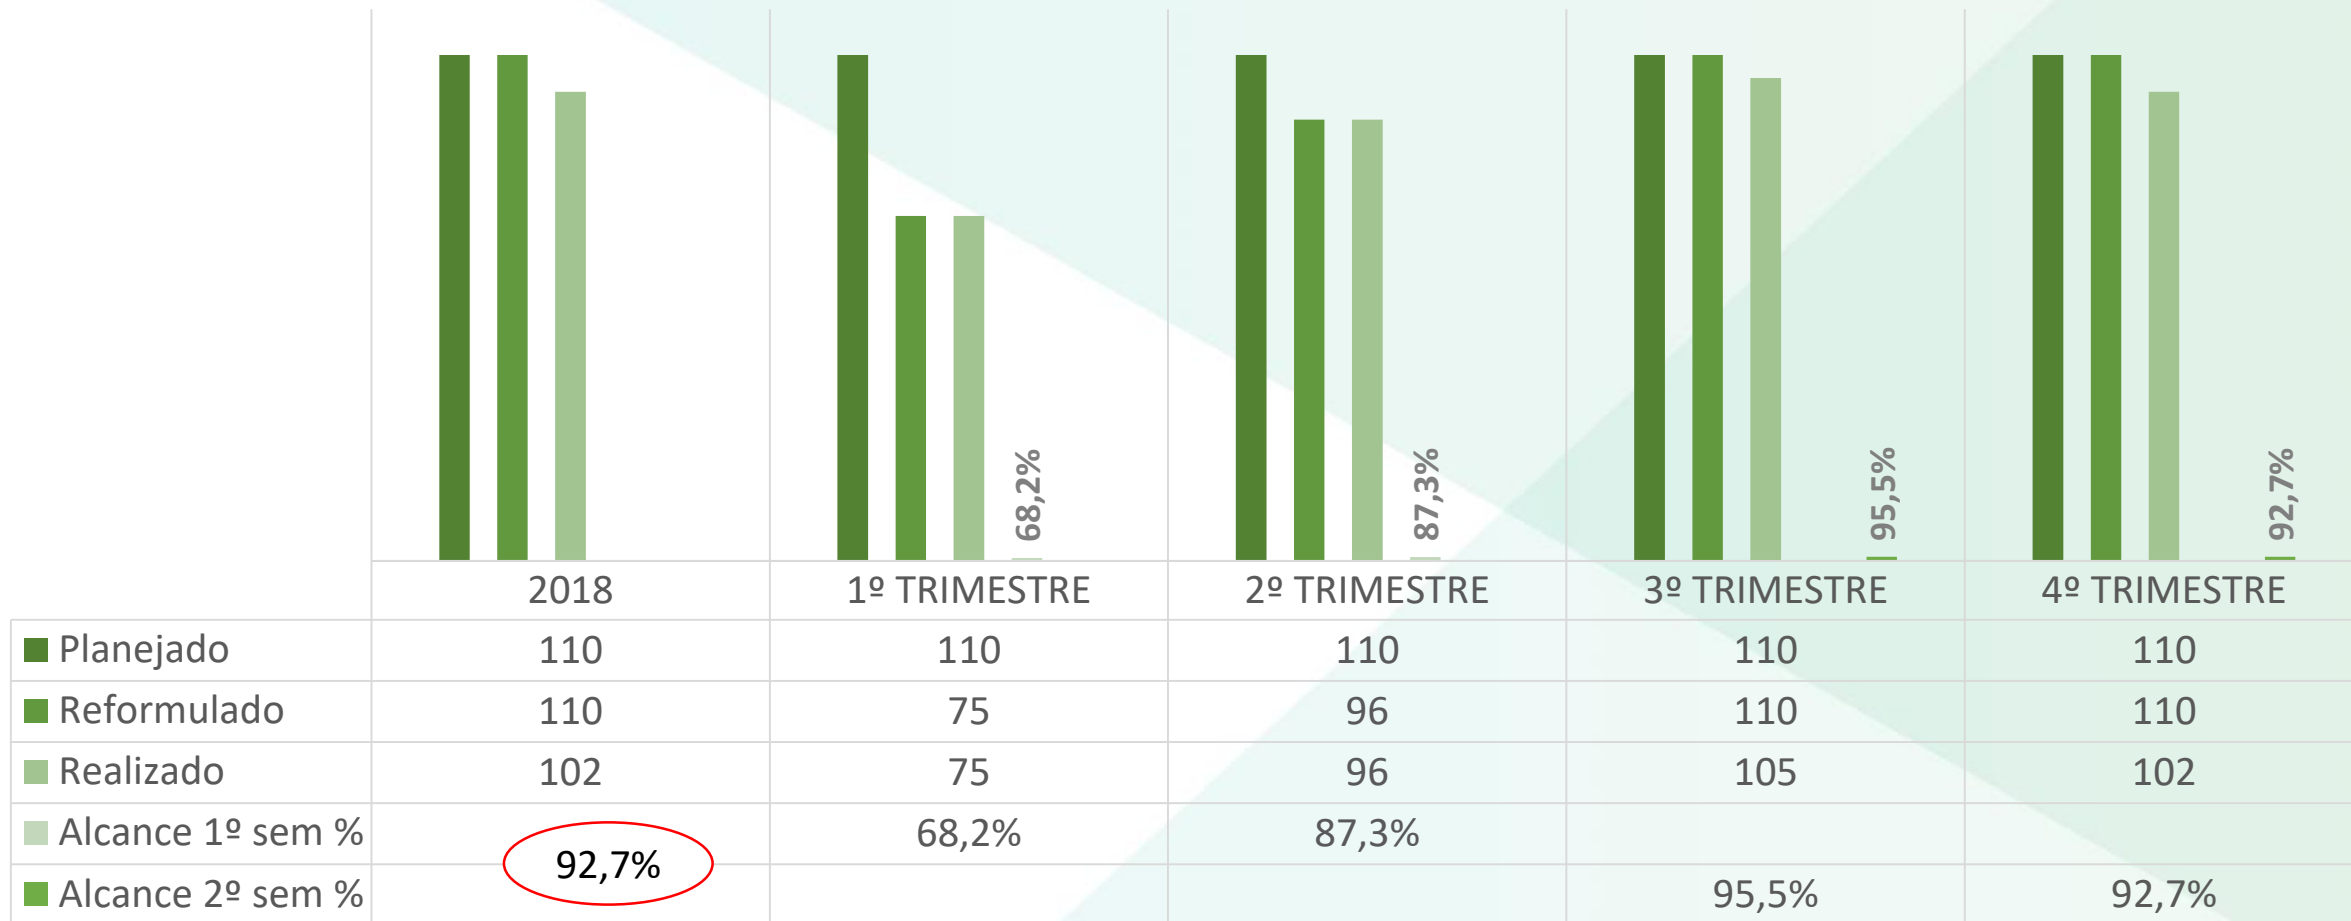

Execução Física - EVENTOS

Assistência Técnica e Gerencial - ATeG

Execução Física - Propriedades

Fonte: SIS ATeg

	2018	1º TRIMESTRE	2º TRIMESTRE	3º TRIMESTRE	4º TRIMESTRE
■ Planejado	220	220	220	220	220
■ Reformulado	250	195	195	250	250
■ Realizado	254	195	195	228	254
■ Alcance 1º sem %	101,6%	88,6%	88,6%		
■ Alcance 2º sem %				91,2%	101,6%

Execução Física - Propriedades

Execução Física - Propriedades

	2018	1º TRIMESTRE	2º TRIMESTRE	3º TRIMESTRE	4º TRIMESTRE
■ Planejado	400	400	400	400	400
■ Reformulado	450	351	297	450	450
■ Realizado	441	351	297	440	441
■ Alcance 1º sem %	98%	87,8%	74,3%	97,8%	98,0%
■ Alcance 2º sem %					

Execução Física - Propriedades

	2018	1º TRIMESTRE	2º TRIMESTRE	3º TRIMESTRE	4º TRIMESTRE
■ Planejado	900	900	900	900	900
■ Reformulado	800	686	529	800	800
■ Realizado	699	686	529	628	699
■ Alcance 1º sem %	87,4%	76,2%	58,8%		
■ Alcance 2º sem %				78,5%	87,4%